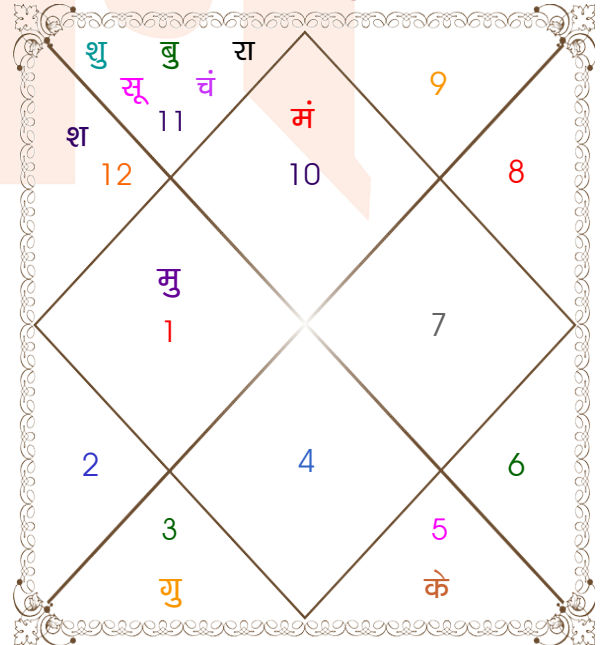

वर्ष लग्न कुंडली