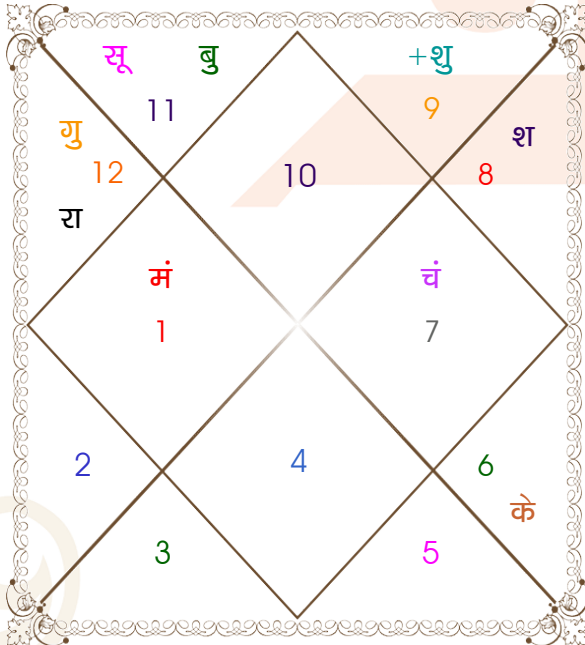

जन्म - विवरण

वर्ष - विवरण

नक्षत्र	पद	अंश	राशि	व	अ	ग्रह	व	अ	राशि	अंश	पद	नक्षत्र
उत्तराषाढ़ा	3	04:15:44	मक			लग्न			मक	05:16:24	3	उत्तराषाढ़ा
धनिष्ठा	4	06:06:36	कुंभ			सूर्य			कुंभ	06:06:36	4	धनिष्ठा
चित्रा	4	06:08:43	तुला			चंद्र			कुंभ	24:31:12	2	पू०भाद्रपद
अश्विनी	2	05:12:09	मेष			मंगल		अ	मक	26:38:07	1	धनिष्ठा
पू०भाद्रपद	1	20:49:00	कुंभ	व		बुध			कुंभ	24:10:25	2	पू०भाद्रपद
उ०भाद्रपद	1	03:34:42	मीन			गुरु	व		मिथु	21:31:22	1	पुनर्वसु
पूर्वाषाढ़ा	3	22:00:32	धनु			शुक्र			कुंभ	16:29:39	3	शतभिषा
ज्येष्ठा	3	26:10:04	वृश्चि			शनि			मीन	06:20:00	1	उ०भाद्रपद
रेवती	1	18:30:14	मीन			राहु			कुंभ	14:43:04	3	शतभिषा
हस्त	3	18:30:14	कन्या			केतु			सिंह	14:43:04	1	पू०फाल्गुनी
मूल	1	02:19:13	धनु			मु			मेष	04:15:44	2	अश्विनी

व - वकी स - स्थिर

अ - अस्त पू - पूर्ण अस्त

राहु : स्पष्ट

चित्रपक्षीय अयनांश : 24:13:27

लग्न-चलित