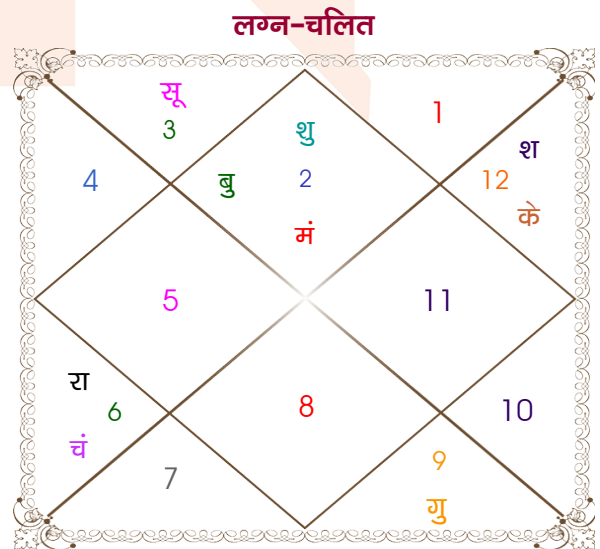

विंशोत्तरी गुरु 4वर्ष 0मा 6दि बुध		अंश	राशि	ग्रह	राशि	अंश	विंशोत्तरी चन्द्र 3वर्ष 7मा 9दि गुरु	
	19/03/2017	11:15:31	सिंह	लग्न	वृष	25:19:31		02/02/2025
	19/03/2034	27:53:06	कुंभ	सूर्य	मिथु	09:52:53		02/02/2041
		29:59:06	कुंभ	चंद्र	कन्या	18:31:20	गुरु	23/03/2027
बुध	15/08/2019	10:10:18	कुंभ	मंगल	वृष	14:57:43	शनि	03/10/2029
केतु	11/08/2020	01:18:48	कुंभ	बुध	वृष	22:12:37	बुध	09/01/2032
शुक्र	12/06/2023	20:39:14	तुला व	गुरु व	धनु	20:09:43	केतु	15/12/2032
सूर्य	18/04/2024	11:02:56	मीन	शुक्र व	वृष	19:01:34	शुक्र	16/08/2035
चन्द्र	17/09/2025	11:19:30	कुंभ	शनि	मीन	13:06:40	सूर्य	03/06/2036
मंगल	14/09/2026	02:05:37	वृश्चि व	राहु	कन्या	19:41:00	चन्द्र	03/10/2037
राहु	03/04/2029	02:05:37	वृष व	केतु	मीन	19:41:00	मंगल	09/09/2038
गुरु	10/07/2031	01:33:57	मक	हर्ष व	मक	09:56:07	राहु	02/02/2041
शनि	19/03/2034	29:02:50	धनु	नेप व	मक	03:10:35		
		04:15:27	वृश्चि व	प्लूटो व	वृश्चि	07:04:34		

अष्टकूट गुण सारिणी

कूट	वर	कन्या	अंक	प्राप्त	दोष	क्षेत्र
वर्ण	शूद्र	वैश्य	1	0.00	--	जातीय कर्म
वश्य	मानव	मानव	2	2.00	--	स्वभाव
तारा	क्षेम	वध	3	1.50	--	भाग्य
योनि	सिंह	महिष	4	1.00	--	यौन विचार
मैत्री	शनि	बुध	5	4.00	--	आपसी सम्बन्ध
गण	मनुष्य	देव	6	5.00	--	सामाजिकता
भकूट	कुम्भ	कन्या	7	0.00	हाँ	जीवन शैली
नाड़ी	आद्य	आद्य	8	0.00	हाँ	स्वास्थ्य/संतान
कुल :			36	13.50		