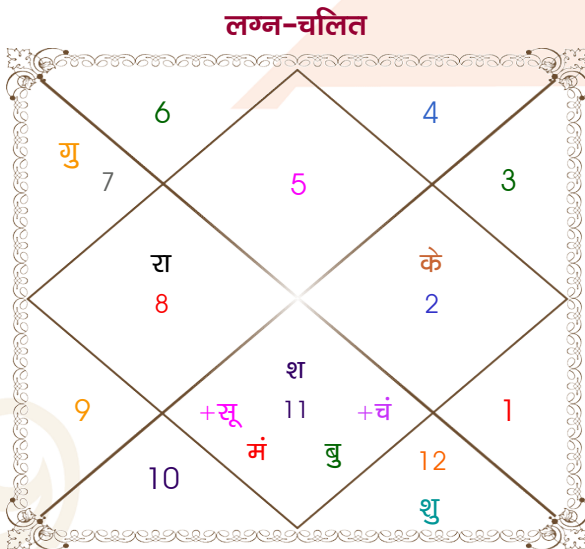

विंशोत्तरी गुरु 4वर्ष 0मा 6दि बुध		अंश	राशि	ग्रह	राशि	अंश	विंशोत्तरी चन्द्र 3वर्ष 7मा 9दि गुरु	
	19/03/2017	11:15:31	सिंह	लग्न	वृष	25:19:31		02/02/2025
	19/03/2034	27:53:06	कुंभ	सूर्य	मिथु	09:52:53		02/02/2041
		29:59:06	कुंभ	चंद्र	कन्या	18:31:20	गुरु	23/03/2027
बुध	15/08/2019	10:10:18	कुंभ	मंगल	वृष	14:57:43	शनि	03/10/2029
केतु	11/08/2020	01:18:48	कुंभ	बुध	वृष	22:12:37	बुध	09/01/2032
शुक्र	12/06/2023	20:39:14	तुला व	गुरु व	धनु	20:09:43	केतु	15/12/2032
सूर्य	18/04/2024	11:02:56	मीन	शुक्र व	वृष	19:01:34	शुक्र	16/08/2035
चन्द्र	17/09/2025	11:19:30	कुंभ	शनि	मीन	13:06:40	सूर्य	03/06/2036
मंगल	14/09/2026	02:05:37	वृश्चि व	राहु	कन्या	19:41:00	चन्द्र	03/10/2037
राहु	03/04/2029	02:05:37	वृष व	केतु	मीन	19:41:00	मंगल	09/09/2038
गुरु	10/07/2031	01:33:57	मक	हर्ष व	मक	09:56:07	राहु	02/02/2041
शनि	19/03/2034	29:02:50	धनु	नेप व	मक	03:10:35		
		04:15:27	वृश्चि व	प्लूटो व	वृश्चि	07:04:34		

अष्टकूट गुण सारिणी

कूट	वर	कन्या	अंक	प्राप्त	दोष	क्षेत्र
वर्ण	शूद्र	वैश्य	1	0.00	--	जातीय कर्म
वश्य	मानव	मानव	2	2.00	--	स्वभाव
तारा	क्षेम	वध	3	1.50	--	भाग्य
योनि	सिंह	महिष	4	1.00	--	यौन विचार
मैत्री	शनि	बुध	5	4.00	--	आपसी सम्बन्ध
गण	मनुष्य	देव	6	5.00	--	सामाजिकता
भकूट	कुम्भ	कन्या	7	0.00	हाँ	जीवन शैली
नाड़ी	आद्य	आद्य	8	0.00	हाँ	स्वास्थ्य/संतान
कुल :			36	13.50		