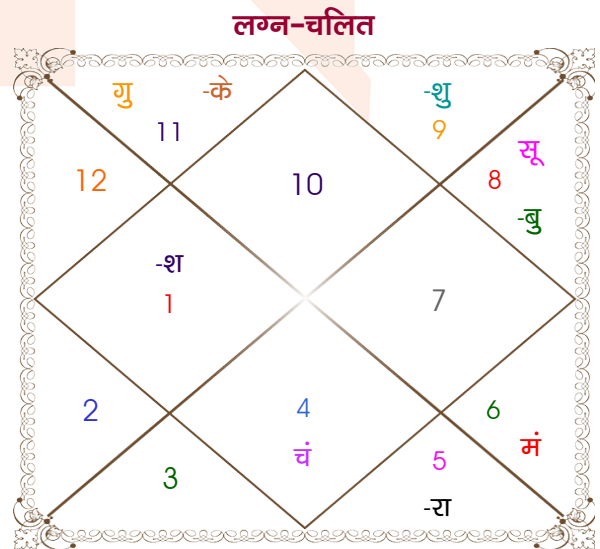

। Jain sarvodaya mkt 101 9825

Rishika

Model: Web-FreeMatching

Order No: 121954505

पुल्लिंग :	लिंग	: स्त्रीलिंग
06/03/1997 :	जन्म तिथि	: 07/12/1998
गुरुवार :	दिन	: सोमवार
घंटे 12:47:00 :	जन्म समय	: 10:46:00 घंटे
घटी 15:09:40 :	जन्म समय(घटी)	: 09:21:34 घटी
India :	देश	: India
Kishangarh :	स्थान	: Indore
27:52:00 उत्तर :	अक्षांश	: 22:42:00 उत्तर
76:41:00 पूर्व :	रेखांश	: 75:54:00 पूर्व
82:30:00 पूर्व :	मध्य रेखांश	: 82:30:00 पूर्व
घंटे -00:23:16 :	स्थानिक संस्कार	: -00:26:24 घंटे
घंटे 00:00:00 :	ग्रीष्म संस्कार	: 00:00:00 घंटे
06:43:07 :	सूर्योदय	: 06:54:00
18:26:23 :	सूर्यास्त	: 17:41:34
23:49:04 :	चित्रपक्षीय अयनांश	: 23:50:21

## अष्टकूट गुण सारिणी

कूट	वर	कन्या	अंक	प्राप्त	दोष	क्षेत्र
वर्ण	वैश्य	विप्र	1	0.00	--	जातीय कर्म
वश्य	चतुष्पाद	जलचर	2	1.00	--	स्वभाव
तारा	साधक	प्रत्यारि	3	1.50	--	भाग्य
योनि	वानर	मेष	4	0.00	--	यौन विचार
मैत्री	शनि	चन्द्र	5	0.50	--	आपसी सम्बन्ध
गण	देव	देव	6	6.00	--	सामाजिकता
भकूट	मकर	कर्क	7	7.00	--	जीवन शैली
नाड़ी	अन्त्य	मध्य	8	8.00	--	स्वास्थ्य/संतान
कुल :			36	24.00		