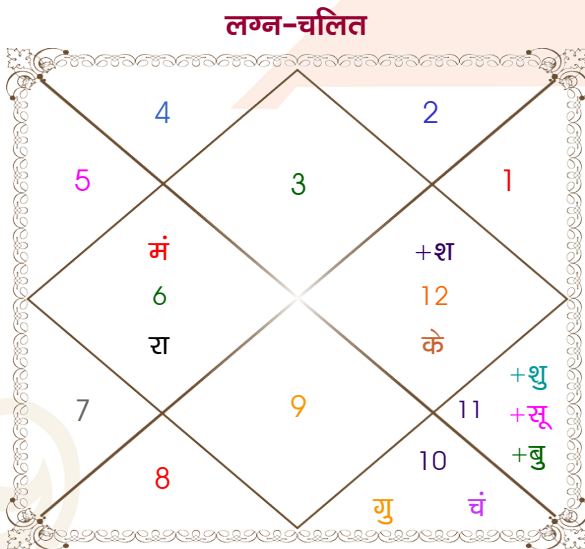

। Jain sarvodaya mkt 101 9825

Rishika

Model: Web-FreeMatching

Order No: 121954505

पुल्लिंग :	लिंग	: स्त्रीलिंग
06/03/1997 :	जन्म तिथि	: 07/12/1998
गुरुवार :	दिन	: सोमवार
घंटे 12:47:00 :	जन्म समय	: 10:46:00 घंटे
घटी 15:09:40 :	जन्म समय(घटी)	: 09:21:34 घटी
India :	देश	: India
Kishangarh :	स्थान	: Indore
27:52:00 उत्तर :	अक्षांश	: 22:42:00 उत्तर
76:41:00 पूर्व :	रेखांश	: 75:54:00 पूर्व
82:30:00 पूर्व :	मध्य रेखांश	: 82:30:00 पूर्व
घंटे -00:23:16 :	स्थानिक संस्कार	: -00:26:24 घंटे
घंटे 00:00:00 :	ग्रीष्म संस्कार	: 00:00:00 घंटे
06:43:07 :	सूर्योदय	: 06:54:00
18:26:23 :	सूर्यास्त	: 17:41:34
23:49:04 :	चित्रपक्षीय अयनांश	: 23:50:21

## अष्टकूट गुण सारिणी

कूट	वर	कन्या	अंक	प्राप्त	दोष	क्षेत्र
वर्ण	वैश्य	विप्र	1	0.00	--	जातीय कर्म
वश्य	चतुष्पाद	जलचर	2	1.00	--	स्वभाव
तारा	साधक	प्रत्यारि	3	1.50	--	भाग्य
योनि	वानर	मेष	4	0.00	--	यौन विचार
मैत्री	शनि	चन्द्र	5	0.50	--	आपसी सम्बन्ध
गण	देव	देव	6	6.00	--	सामाजिकता
भकूट	मकर	कर्क	7	7.00	--	जीवन शैली
नाड़ी	अन्त्य	मध्य	8	8.00	--	स्वास्थ्य/संतान
कुल :			36	24.00		