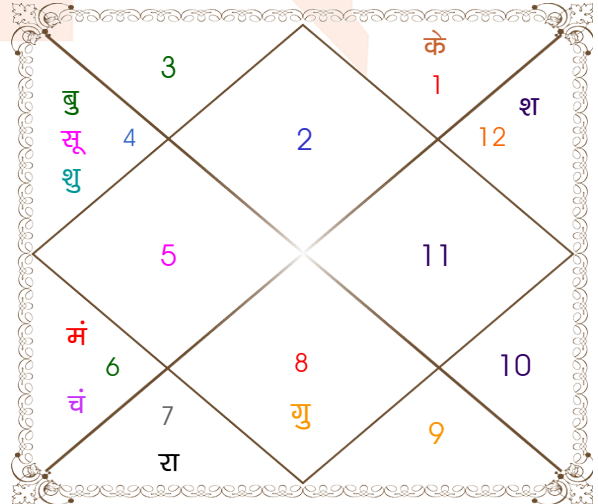

पुल्लिंग : _____ लिंग _____ : स्त्रीलिंग
5-06/12/1996 : _____ जन्म तिथि _____ : 2-03/08/1995
गुरु-शुक्रवार : _____ दिन _____ : बुध-गुरुवार
घंटे 04:02:00 : _____ जन्म समय _____ : 01:20:00 घंटे
घटी 54:57:24 : _____ जन्म समय(घटी) _____ : 50:29:17 घटी
India : _____ देश _____ : India
Howrah : _____ स्थान _____ : Calcutta
22:35:00 उत्तर : _____ अक्षांश _____ : 22:30:00 उत्तर
88:20:00 पूर्व : _____ रेखांश _____ : 88:20:00 पूर्व
82:30:00 पूर्व : _____ मध्य रेखांश _____ : 82:30:00 पूर्व
घंटे 00:23:20 : _____ स्थानिक संस्कार _____ : 00:23:20 घंटे
घंटे 00:00:00 : _____ ग्रीष्म संस्कार _____ : 00:00:00 घंटे
06:03:02 : _____ सूर्योदय _____ : 05:08:25
16:51:45 : _____ सूर्यास्त _____ : 18:17:05
23:48:51 : _____ चित्रपक्षीय अयनांश _____ : 23:47:53

विंशोत्तरी
चन्द्र 1वर्ष 11मा 25दि
गुरु
02/12/2023
02/12/2039

गुरु	19/01/2026
शनि	01/08/2028
बुध	07/11/2030
केतु	14/10/2031
शुक्र	14/06/2034
सूर्य	02/04/2035
चन्द्र	01/08/2036
मंगल	08/07/2037
राहु	02/12/2039

अंश	राशि	ग्रह	राशि	अंश
22:46:16	तुला	लग्न	वृष	24:05:36
20:16:03	वृश्चि	सूर्य	कर्क	16:15:14
20:40:59	कन्या	चंद्र	कन्या	29:37:52
24:57:19	सिंह	मंगल	कन्या	13:39:30
08:08:09	धनु	बुध	कर्क	22:32:32
25:33:03	धनु	गुरु	वृश्चि	11:43:56
22:07:33	तुला	शुक्र	कर्क	11:14:48
06:48:00	मीन	शनि व	मीन	00:20:23
11:45:15	कन्या व	राहु व	तुला	06:06:03
11:45:15	मीन व	केतु व	मेष	06:06:03
08:08:53	मक	हर्ष व	मक	04:13:01
02:07:52	मक	नेप व	धनु	29:55:20
09:36:43	वृश्चि	प्लूटो व	वृश्चि	04:01:39

विंशोत्तरी
मंगल 3वर्ष 8मा 9दि
गुरु
12/04/2017
12/04/2033

गुरु	31/05/2019
शनि	12/12/2021
बुध	19/03/2024
केतु	22/02/2025
शुक्र	24/10/2027
सूर्य	12/08/2028
चन्द्र	12/12/2029
मंगल	18/11/2030
राहु	12/04/2033

लग्न-चलित

लग्न-चलित