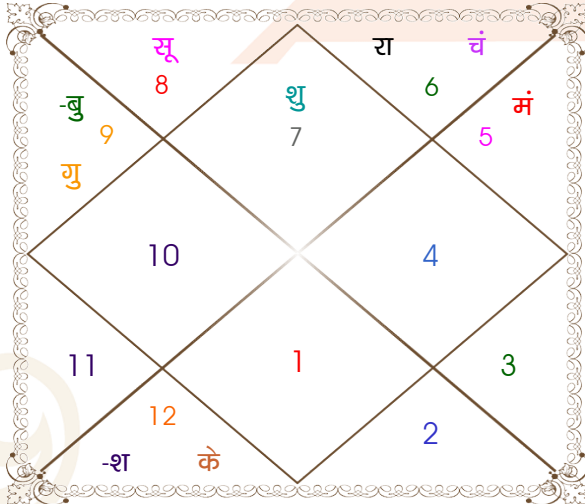

विंशोत्तरी
चन्द्र 1वर्ष 11मा 25दि
गुरु
02/12/2023
02/12/2039

गुरु	19/01/2026
शनि	01/08/2028
बुध	07/11/2030
केतु	14/10/2031
शुक्र	14/06/2034
सूर्य	02/04/2035
चन्द्र	01/08/2036
मंगल	08/07/2037
राहु	02/12/2039

अंश	राशि	ग्रह	राशि	अंश
22:46:16	तुला	लग्न	वृष	24:05:36
20:16:03	वृश्चि	सूर्य	कर्क	16:15:14
20:40:59	कन्या	चंद्र	कन्या	29:37:52
24:57:19	सिंह	मंगल	कन्या	13:39:30
08:08:09	धनु	बुध	कर्क	22:32:32
25:33:03	धनु	गुरु	वृश्चि	11:43:56
22:07:33	तुला	शुक्र	कर्क	11:14:48
06:48:00	मीन	शनि व	मीन	00:20:23
11:45:15	कन्या व	राहु व	तुला	06:06:03
11:45:15	मीन व	केतु व	मेष	06:06:03
08:08:53	मक	हर्ष व	मक	04:13:01
02:07:52	मक	नेप व	धनु	29:55:20
09:36:43	वृश्चि	प्लूटो व	वृश्चि	04:01:39

विंशोत्तरी
मंगल 3वर्ष 8मा 9दि
गुरु
12/04/2017
12/04/2033

गुरु	31/05/2019
शनि	12/12/2021
बुध	19/03/2024
केतु	22/02/2025
शुक्र	24/10/2027
सूर्य	12/08/2028
चन्द्र	12/12/2029
मंगल	18/11/2030
राहु	12/04/2033

लग्न-चलित