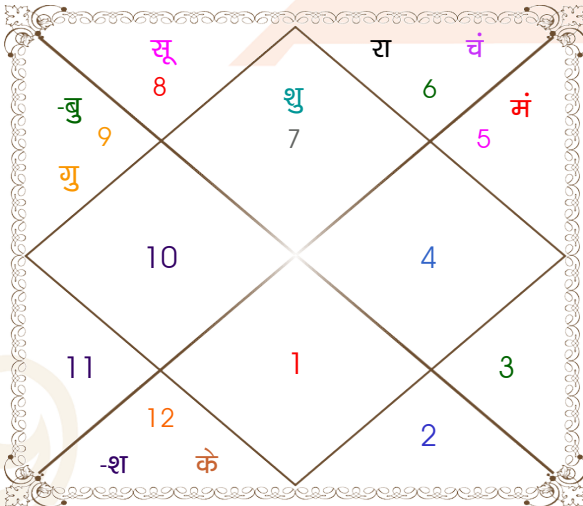

विंशोत्तरी
चन्द्र 1वर्ष 11मा 25दि
गुरु
02/12/2023
02/12/2039

गुरु	19/01/2026
शनि	01/08/2028
बुध	07/11/2030
केतु	14/10/2031
शुक्र	14/06/2034
सूर्य	02/04/2035
चन्द्र	01/08/2036
मंगल	08/07/2037
राहु	02/12/2039

अंश	राशि	ग्रह	राशि	अंश
22:46:16	तुला	लग्न	धनु	07:11:37
20:16:03	वृश्चि	सूर्य	कन्या	00:51:51
20:40:59	कन्या	चंद्र	तुला	21:12:07
24:57:19	सिंह	मंगल	कर्क	10:50:26
08:08:09	धनु	बुध व	कन्या	01:21:23
25:33:03	धनु	गुरु	धनु	14:18:18
22:07:33	तुला	शुक्र	कर्क	17:08:17
06:48:00	मीन	शनि व	मीन	10:53:21
11:45:15	कन्या व	राहु	कन्या	14:11:57
11:45:15	मीन व	केतु	मीन	14:11:57
08:08:53	मक	हर्ष व	मक	07:02:28
02:07:52	मक	नेप व	मक	01:15:57
09:36:43	वृश्चि	प्लूटो	वृश्चि	06:55:02

विंशोत्तरी
गुरु 14वर्ष 6मा 21दि
शनि
09/04/2011
09/04/2030

शनि	12/04/2014
बुध	20/12/2016
केतु	29/01/2018
शुक्र	31/03/2021
सूर्य	13/03/2022
चन्द्र	12/10/2023
मंगल	20/11/2024
राहु	27/09/2027
गुरु	09/04/2030

लग्न-चलित