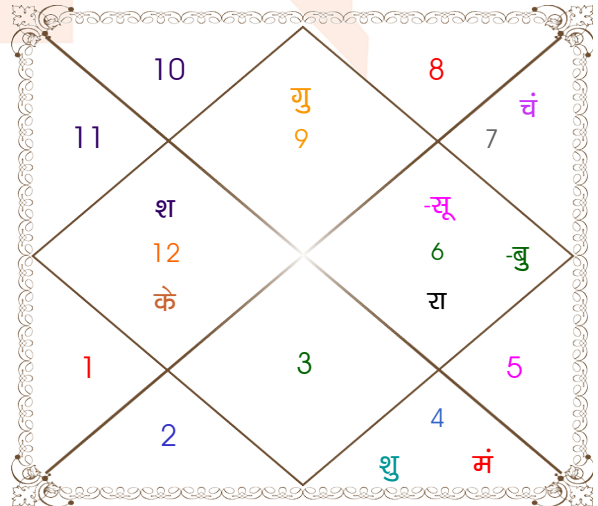

पुल्लिंग : _____ लिंग _____ : स्त्रीलिंग
5-06/12/1996 : _____ जन्म तिथि _____ : 17/09/1996
गुरु-शुक्रवार : _____ दिन _____ : मंगलवार
घंटे 04:02:00 : _____ जन्म समय _____ : 12:45:00 घंटे
घटी 54:57:24 : _____ जन्म समय(घटी) _____ : 18:22:26 घटी
India : _____ देश _____ : India
Howrah : _____ स्थान _____ : Siliguri
22:35:00 उत्तर : _____ अक्षांश _____ : 26:42:00 उत्तर
88:20:00 पूर्व : _____ रेखांश _____ : 88:26:00 पूर्व
82:30:00 पूर्व : _____ मध्य रेखांश _____ : 82:30:00 पूर्व
घंटे 00:23:20 : _____ स्थानिक संस्कार _____ : 00:23:44 घंटे
घंटे 00:00:00 : _____ ग्रीष्म संस्कार _____ : 00:00:00 घंटे
06:03:02 : _____ सूर्योदय _____ : 05:22:42
16:51:57 : _____ सूर्यास्त _____ : 17:38:16
23:48:51 : _____ चित्रपक्षीय अयनांश _____ : 23:48:43

विंशोत्तरी
चन्द्र 1वर्ष 11मा 25दि
गुरु
02/12/2023
02/12/2039

गुरु	19/01/2026
शनि	01/08/2028
बुध	07/11/2030
केतु	14/10/2031
शुक्र	14/06/2034
सूर्य	02/04/2035
चन्द्र	01/08/2036
मंगल	08/07/2037
राहु	02/12/2039

अंश	राशि	ग्रह	राशि	अंश
22:46:16	तुला	लग्न	धनु	07:11:37
20:16:03	वृश्चि	सूर्य	कन्या	00:51:51
20:40:59	कन्या	चंद्र	तुला	21:12:07
24:57:19	सिंह	मंगल	कर्क	10:50:26
08:08:09	धनु	बुध व	कन्या	01:21:23
25:33:03	धनु	गुरु	धनु	14:18:18
22:07:33	तुला	शुक्र	कर्क	17:08:17
06:48:00	मीन	शनि व	मीन	10:53:21
11:45:15	कन्या व	राहु	कन्या	14:11:57
11:45:15	मीन व	केतु	मीन	14:11:57
08:08:53	मक	हर्ष व	मक	07:02:28
02:07:52	मक	नेप व	मक	01:15:57
09:36:43	वृश्चि	प्लूटो	वृश्चि	06:55:02

विंशोत्तरी
गुरु 14वर्ष 6मा 21दि
शनि
09/04/2011
09/04/2030

शनि	12/04/2014
बुध	20/12/2016
केतु	29/01/2018
शुक्र	31/03/2021
सूर्य	13/03/2022
चन्द्र	12/10/2023
मंगल	20/11/2024
राहु	27/09/2027
गुरु	09/04/2030

लग्न-चलित

लग्न-चलित