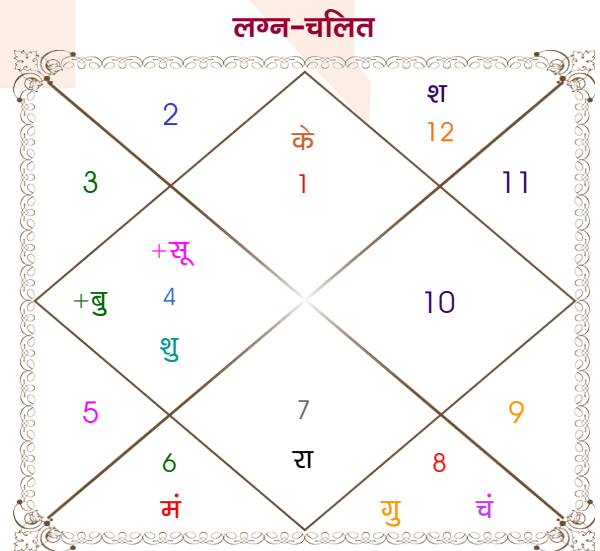

Chi.Prateek Shsrma

Ms.Shivani Sharma

Model: Web-FreeMatching

Order No: 121954404

पुल्लिंग :	लिंग	स्त्रीलिंग
5-06/12/1996 :	जन्म तिथि	05/08/1995
गुरु-शुक्रवार :	दिन	शनिवार
घंटे 04:02:00 :	जन्म समय	23:10:00 घंटे
घटी 54:57:24 :	जन्म समय(घटी)	45:01:14 घटी
India :	देश	India
Howrah :	स्थान	Sikar
22:35:00 उत्तर :	अक्षांश	27:51:00 उत्तर
88:20:00 पूर्व :	रेखांश	75:14:00 पूर्व
82:30:00 पूर्व :	मध्य रेखांश	82:30:00 पूर्व
घंटे 00:23:20 :	स्थानिक संस्कार	-00:29:04 घंटे
घंटे 00:00:00 :	ग्रीष्म संस्कार	00:00:00 घंटे
06:03:02 :	सूर्योदय	05:53:40
16:51:57 :	सूर्यास्त	19:16:03
23:48:51 :	चित्रपक्षीय अयनांश	23:47:54

विंशोत्तरी	अंश	राशि	ग्रह	राशि	अंश	विंशोत्तरी		
चन्द्र 1वर्ष 11मा 25दि	22:46:16	तुला	लग्न	मेष	09:10:44	शनि 9वर्ष 5मा 15दि		
गुरु	20:16:03	वृश्चि	सूर्य	कर्क	19:02:20	केतु		
02/12/2023	20:40:59	कन्या	चंद्र	वृश्चि	10:01:41	20/01/2022		
02/12/2039	24:57:19	सिंह	मंगल	कन्या	15:26:20	20/01/2029		
गुरु	19/01/2026	08:08:09	धनु	कर्क	28:14:03	केतु	18/06/2022	
शनि	01/08/2028	25:33:03	धनु	वृश्चि	11:44:47	शुक्र	18/08/2023	
बुध	07/11/2030	22:07:33	तुला	कर्क	14:49:59	सूर्य	24/12/2023	
केतु	14/10/2031	06:48:00	मीन	शनि व	मीन	00:12:25	चन्द्र	24/07/2024
शुक्र	14/06/2034	11:45:15	कन्या व	राहु व	तुला	06:04:28	मंगल	20/12/2024
सूर्य	02/04/2035	11:45:15	मीन व	केतु व	मेष	06:04:28	राहु	08/01/2026
चन्द्र	01/08/2036	08:08:53	मक	हर्ष व	मक	04:06:17	गुरु	15/12/2026
मंगल	08/07/2037	02:07:52	मक	नेप व	धनु	29:50:53	शनि	23/01/2028
राहु	02/12/2039	09:36:43	वृश्चि	प्लूटो व	वृश्चि	04:01:13	बुध	20/01/2029

अष्टकूट गुण सारिणी

कूट	वर	कन्या	अंक	प्राप्त	दोष	क्षेत्र
वर्ण	वैश्य	विप्र	1	0.00	--	जातीय कर्म
वश्य	मानव	कीटक	2	1.00	--	स्वभाव
तारा	साधक	प्रत्यारि	3	1.50	--	भाग्य
योनि	महिष	मृग	4	2.00	--	यौन विचार
मैत्री	बुध	मंगल	5	0.50	--	आपसी सम्बन्ध
गण	देव	देव	6	6.00	--	सामाजिकता
भकूट	कन्या	वृश्चिक	7	7.00	--	जीवन शैली
नाड़ी	आद्य	मध्य	8	8.00	--	स्वास्थ्य/संतान
कुल :			36	26.00		