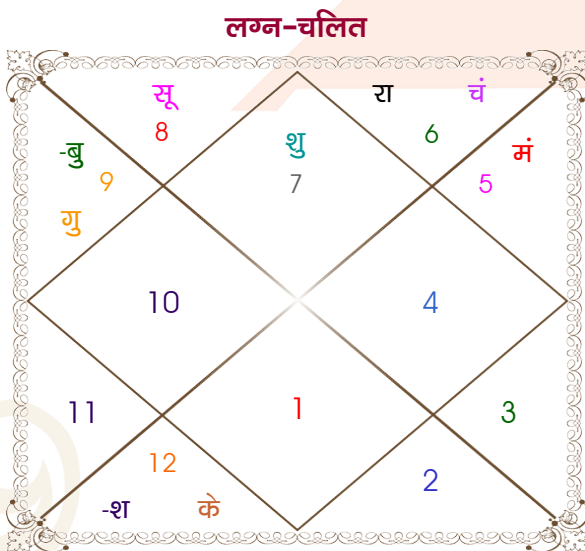

Chi.Prateek Shsrma

Ms.Shivani Sharma

Model: Web-FreeMatching

Order No: 121954404

पुल्लिंग :	लिंग	स्त्रीलिंग
5-06/12/1996 :	जन्म तिथि	05/08/1995
गुरु-शुक्रवार :	दिन	शनिवार
घंटे 04:02:00 :	जन्म समय	23:10:00 घंटे
घटी 54:57:24 :	जन्म समय(घटी)	45:01:14 घटी
India :	देश	India
Howrah :	स्थान	Sikar
22:35:00 उत्तर :	अक्षांश	27:51:00 उत्तर
88:20:00 पूर्व :	रेखांश	75:14:00 पूर्व
82:30:00 पूर्व :	मध्य रेखांश	82:30:00 पूर्व
घंटे 00:23:20 :	स्थानिक संस्कार	-00:29:04 घंटे
घंटे 00:00:00 :	ग्रीष्म संस्कार	00:00:00 घंटे
06:03:02 :	सूर्योदय	05:53:40
16:51:57 :	सूर्यास्त	19:16:03
23:48:51 :	चित्रपक्षीय अयनांश	23:47:54

विंशोत्तरी	अंश	राशि	ग्रह	राशि	अंश	विंशोत्तरी		
चन्द्र 1वर्ष 11मा 25दि	22:46:16	तुला	लग्न	मेष	09:10:44	शनि 9वर्ष 5मा 15दि		
गुरु	20:16:03	वृश्चि	सूर्य	कर्क	19:02:20	केतु		
02/12/2023	20:40:59	कन्या	चंद्र	वृश्चि	10:01:41	20/01/2022		
02/12/2039	24:57:19	सिंह	मंगल	कन्या	15:26:20	20/01/2029		
गुरु	19/01/2026	08:08:09	धनु	कर्क	28:14:03	केतु	18/06/2022	
शनि	01/08/2028	25:33:03	धनु	वृश्चि	11:44:47	शुक्र	18/08/2023	
बुध	07/11/2030	22:07:33	तुला	कर्क	14:49:59	सूर्य	24/12/2023	
केतु	14/10/2031	06:48:00	मीन	शनि व	मीन	00:12:25	चन्द्र	24/07/2024
शुक्र	14/06/2034	11:45:15	कन्या व	राहु व	तुला	06:04:28	मंगल	20/12/2024
सूर्य	02/04/2035	11:45:15	मीन व	केतु व	मेष	06:04:28	राहु	08/01/2026
चन्द्र	01/08/2036	08:08:53	मक	हर्ष व	मक	04:06:17	गुरु	15/12/2026
मंगल	08/07/2037	02:07:52	मक	नेप व	धनु	29:50:53	शनि	23/01/2028
राहु	02/12/2039	09:36:43	वृश्चि	प्लूटो व	वृश्चि	04:01:13	बुध	20/01/2029

अष्टकूट गुण सारिणी

कूट	वर	कन्या	अंक	प्राप्त	दोष	क्षेत्र
वर्ण	वैश्य	विप्र	1	0.00	--	जातीय कर्म
वश्य	मानव	कीटक	2	1.00	--	स्वभाव
तारा	साधक	प्रत्यारि	3	1.50	--	भाग्य
योनि	महिष	मृग	4	2.00	--	यौन विचार
मैत्री	बुध	मंगल	5	0.50	--	आपसी सम्बन्ध
गण	देव	देव	6	6.00	--	सामाजिकता
भकूट	कन्या	वृश्चिक	7	7.00	--	जीवन शैली
नाड़ी	आद्य	मध्य	8	8.00	--	स्वास्थ्य/संतान
कुल :			36	26.00		