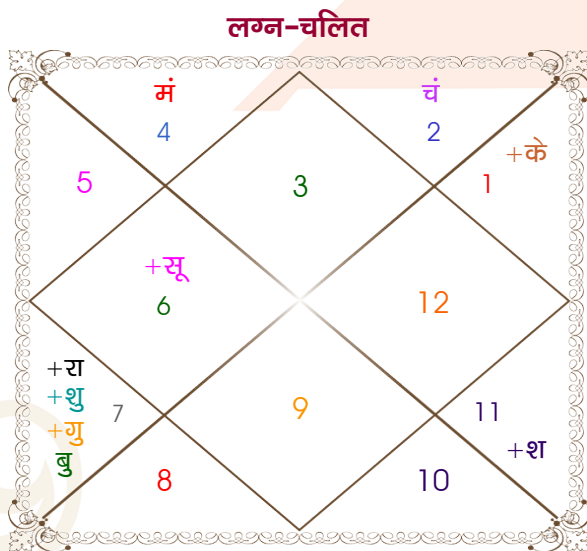

Mr. Akash srivastava

Ms. Yashi

Model: Web-FreeMatching

Order No: 121953308

पुल्लिंग : \_\_\_\_\_ लिंग \_\_\_\_\_ : स्त्रीलिंग  
 25/09/1994 : \_\_\_\_\_ जन्म तिथि \_\_\_\_\_ : 26/02/1997  
 रविवार : \_\_\_\_\_ दिन \_\_\_\_\_ : बुधवार  
 घंटे 22:32:00 : \_\_\_\_\_ जन्म समय \_\_\_\_\_ : 23:45:00 घंटे  
 घटी 41:40:24 : \_\_\_\_\_ जन्म समय(घटी) \_\_\_\_\_ : 43:08:30 घटी  
 India : \_\_\_\_\_ देश \_\_\_\_\_ : India  
 Gonda : \_\_\_\_\_ स्थान \_\_\_\_\_ : Shahjahanpur  
 27:08:00 उत्तर : \_\_\_\_\_ अक्षांश \_\_\_\_\_ : 27:53:00 उत्तर  
 81:58:00 पूर्व : \_\_\_\_\_ रेखांश \_\_\_\_\_ : 79:55:00 पूर्व  
 82:30:00 पूर्व : \_\_\_\_\_ मध्य रेखांश \_\_\_\_\_ : 82:30:00 पूर्व  
 घंटे -00:02:08 : \_\_\_\_\_ स्थानिक संस्कार \_\_\_\_\_ : -00:10:20 घंटे  
 घंटे 00:00:00 : \_\_\_\_\_ ग्रीष्म संस्कार \_\_\_\_\_ : 00:00:00 घंटे  
 05:51:50 : \_\_\_\_\_ सूर्योदय \_\_\_\_\_ : 06:38:21  
 17:55:37 : \_\_\_\_\_ सूर्यास्त \_\_\_\_\_ : 18:08:31  
 23:47:13 : \_\_\_\_\_ चित्रपक्षीय अयनांश \_\_\_\_\_ : 23:49:03

विंशोत्तरी चन्द्र 7वर्ष 6मा 19दि राहु 15/04/2009 15/04/2027	अंश	राशि	ग्रह	राशि	अंश	विंशोत्तरी मंगल 2वर्ष 7मा 1दि गुरु 29/09/2017 29/09/2033	
राहु	27/12/2011	01:11:27	मिथु	तुला	28:44:30	गुरु	17/11/2019
गुरु	22/05/2014	08:36:31	कन्या	कुंभ	14:22:35	शनि	30/05/2022
शनि	28/03/2017	13:15:45	वृष	तुला	01:44:24	बुध	04/09/2024
बुध	15/10/2019	01:03:33	कर्क	कन्या	09:21:08	केतु	11/08/2025
केतु	02/11/2020	04:35:43	तुला	कुंभ	03:45:50	शुक्र	11/04/2028
शुक्र	02/11/2023	20:16:00	तुला	मक	14:29:42	सूर्य	28/01/2029
सूर्य	26/09/2024	18:59:20	तुला	कुंभ	05:40:27	चन्द्र	30/05/2030
चन्द्र	28/03/2026	13:29:00	कुंभ व	मीन	12:30:03	मंगल	06/05/2031
मंगल	15/04/2027	21:44:41	तुला	कन्या	04:57:11	राहु	29/09/2033
		21:44:41	मेष	मीन	04:57:11		
		28:37:05	धनु व	मक	12:40:57		
		26:48:01	धनु व	मक	05:03:59		
		02:12:13	वृश्चि	वृश्चि	11:45:25		
			प्लूटो				