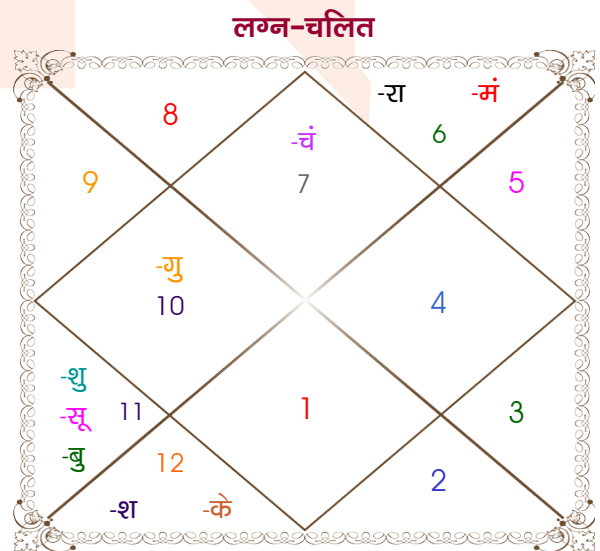

Mr. Akash srivastava

Ms. Yashi

Model: Web-FreeMatching

Order No: 121953308

पुल्लिंग : \_\_\_\_\_ लिंग \_\_\_\_\_ : स्त्रीलिंग  
 25/09/1994 : \_\_\_\_\_ जन्म तिथि \_\_\_\_\_ : 26/02/1997  
 रविवार : \_\_\_\_\_ दिन \_\_\_\_\_ : बुधवार  
 घंटे 22:32:00 : \_\_\_\_\_ जन्म समय \_\_\_\_\_ : 23:45:00 घंटे  
 घटी 41:40:24 : \_\_\_\_\_ जन्म समय(घटी) \_\_\_\_\_ : 43:08:30 घटी  
 India : \_\_\_\_\_ देश \_\_\_\_\_ : India  
 Gonda : \_\_\_\_\_ स्थान \_\_\_\_\_ : Shahjahanpur  
 27:08:00 उत्तर : \_\_\_\_\_ अक्षांश \_\_\_\_\_ : 27:53:00 उत्तर  
 81:58:00 पूर्व : \_\_\_\_\_ रेखांश \_\_\_\_\_ : 79:55:00 पूर्व  
 82:30:00 पूर्व : \_\_\_\_\_ मध्य रेखांश \_\_\_\_\_ : 82:30:00 पूर्व  
 घंटे -00:02:08 : \_\_\_\_\_ स्थानिक संस्कार \_\_\_\_\_ : -00:10:20 घंटे  
 घंटे 00:00:00 : \_\_\_\_\_ ग्रीष्म संस्कार \_\_\_\_\_ : 00:00:00 घंटे  
 05:51:50 : \_\_\_\_\_ सूर्योदय \_\_\_\_\_ : 06:38:21  
 17:55:37 : \_\_\_\_\_ सूर्यास्त \_\_\_\_\_ : 18:08:31  
 23:47:13 : \_\_\_\_\_ चित्रपक्षीय अयनांश \_\_\_\_\_ : 23:49:03

विंशोत्तरी चन्द्र 7वर्ष 6मा 19दि राहु 15/04/2009 15/04/2027	अंश	राशि	ग्रह	राशि	अंश	विंशोत्तरी मंगल 2वर्ष 7मा 1दि गुरु 29/09/2017 29/09/2033	
राहु	27/12/2011	01:11:27	मिथु	तुला	28:44:30	गुरु	17/11/2019
गुरु	22/05/2014	08:36:31	कन्या	कुंभ	14:22:35	शनि	30/05/2022
शनि	28/03/2017	13:15:45	वृष	तुला	01:44:24	बुध	04/09/2024
बुध	15/10/2019	01:03:33	कर्क	कन्या	09:21:08	केतु	11/08/2025
केतु	02/11/2020	04:35:43	तुला	कुंभ	03:45:50	शुक्र	11/04/2028
शुक्र	02/11/2023	20:16:00	तुला	मक	14:29:42	सूर्य	28/01/2029
सूर्य	26/09/2024	18:59:20	तुला	कुंभ	05:40:27	चन्द्र	30/05/2030
चन्द्र	28/03/2026	13:29:00	कुंभ व	मीन	12:30:03	मंगल	06/05/2031
मंगल	15/04/2027	21:44:41	तुला	कन्या	04:57:11	राहु	29/09/2033
		21:44:41	मेष	मीन	04:57:11		
		28:37:05	धनु व	मक	12:40:57		
		26:48:01	धनु व	मक	05:03:59		
		02:12:13	वृश्चि	वृश्चि	11:45:25		
			प्लूटो				