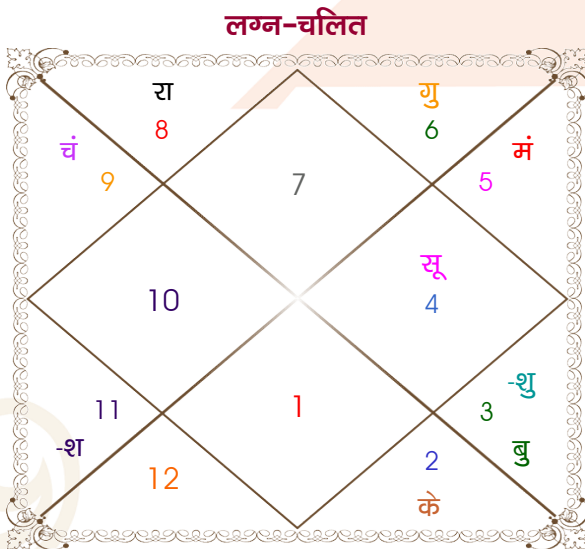

Dheeraj sahani

Namita

Model: Web-FreeMatching

Order No: 121953307

पुल्लिंग : _____ लिंग _____ : स्त्रीलिंग
 31/07/1993 : _____ जन्म तिथि _____ : 14-15/03/1993
 शनिवार : _____ दिन _____ : रवि-सोमवार
 घंटे 13:31:00 : _____ जन्म समय _____ : 02:32:00 घंटे
 घटी 18:19:02 : _____ जन्म समय(घटी) _____ : 49:30:57 घटी
 India : _____ देश _____ : India
 Pune : _____ स्थान _____ : Dewas
 18:34:00 उत्तर : _____ अक्षांश _____ : 22:59:00 उत्तर
 73:58:00 पूर्व : _____ रेखांश _____ : 76:03:00 पूर्व
 82:30:00 पूर्व : _____ मध्य रेखांश _____ : 82:30:00 पूर्व
 घंटे -00:34:08 : _____ स्थानिक संस्कार _____ : -00:25:48 घंटे
 घंटे 00:00:00 : _____ ग्रीष्म संस्कार _____ : 00:00:00 घंटे
 06:11:23 : _____ सूर्योदय _____ : 06:36:05
 19:09:42 : _____ सूर्यास्त _____ : 18:34:21
 23:46:20 : _____ चित्रपक्षीय अयनांश _____ : 23:46:01

अष्टकूट गुण सारिणी

कूट	वर	कन्या	अंक	प्राप्त	दोष	क्षेत्र
वर्ण	क्षत्रिय	विप्र	1	0.00	--	जातीय कर्म
वश्य	चतुष्पाद	कीटक	2	1.00	--	स्वभाव
तारा	विपत	मित्र	3	1.50	--	भाग्य
योनि	वानर	मृग	4	2.00	--	यौन विचार
मैत्री	गुरु	मंगल	5	5.00	--	आपसी सम्बन्ध
गण	मनुष्य	राक्षस	6	0.00	हाँ	सामाजिकता
भकूट	धनु	वृश्चिक	7	0.00	हाँ	जीवन शैली
नाड़ी	मध्य	आद्य	8	8.00	--	स्वास्थ्य/संतान
कुल :			36	17.50		