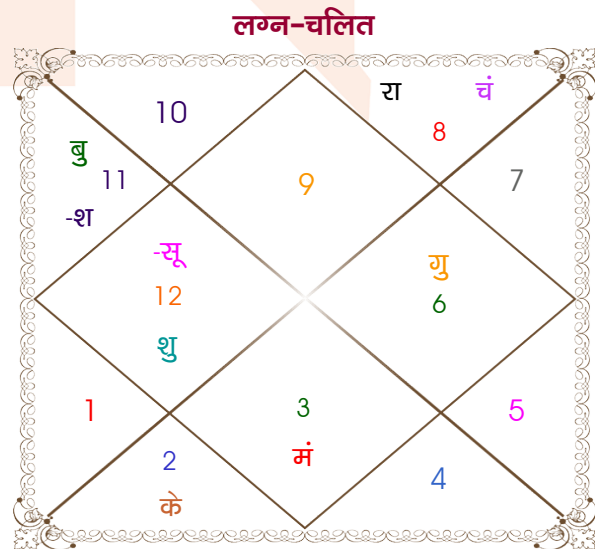

Dheeraj sahani

Namita

Model: Web-FreeMatching

Order No: 121953307

पुल्लिंग : _____ लिंग _____ : स्त्रीलिंग
 31/07/1993 : _____ जन्म तिथि _____ : 14-15/03/1993
 शनिवार : _____ दिन _____ : रवि-सोमवार
 घंटे 13:31:00 : _____ जन्म समय _____ : 02:32:00 घंटे
 घटी 18:19:02 : _____ जन्म समय(घटी) _____ : 49:30:57 घटी
 India : _____ देश _____ : India
 Pune : _____ स्थान _____ : Dewas
 18:34:00 उत्तर : _____ अक्षांश _____ : 22:59:00 उत्तर
 73:58:00 पूर्व : _____ रेखांश _____ : 76:03:00 पूर्व
 82:30:00 पूर्व : _____ मध्य रेखांश _____ : 82:30:00 पूर्व
 घंटे -00:34:08 : _____ स्थानिक संस्कार _____ : -00:25:48 घंटे
 घंटे 00:00:00 : _____ ग्रीष्म संस्कार _____ : 00:00:00 घंटे
 06:11:23 : _____ सूर्योदय _____ : 06:36:05
 19:09:42 : _____ सूर्यास्त _____ : 18:34:21
 23:46:20 : _____ चित्रपक्षीय अयनांश _____ : 23:46:01

अष्टकूट गुण सारिणी

कूट	वर	कन्या	अंक	प्राप्त	दोष	क्षेत्र
वर्ण	क्षत्रिय	विप्र	1	0.00	--	जातीय कर्म
वश्य	चतुष्पाद	कीटक	2	1.00	--	स्वभाव
तारा	विपत	मित्र	3	1.50	--	भाग्य
योनि	वानर	मृग	4	2.00	--	यौन विचार
मैत्री	गुरु	मंगल	5	5.00	--	आपसी सम्बन्ध
गण	मनुष्य	राक्षस	6	0.00	हाँ	सामाजिकता
भकूट	धनु	वृश्चिक	7	0.00	हाँ	जीवन शैली
नाड़ी	मध्य	आद्य	8	8.00	--	स्वास्थ्य/संतान
कुल :			36	17.50		