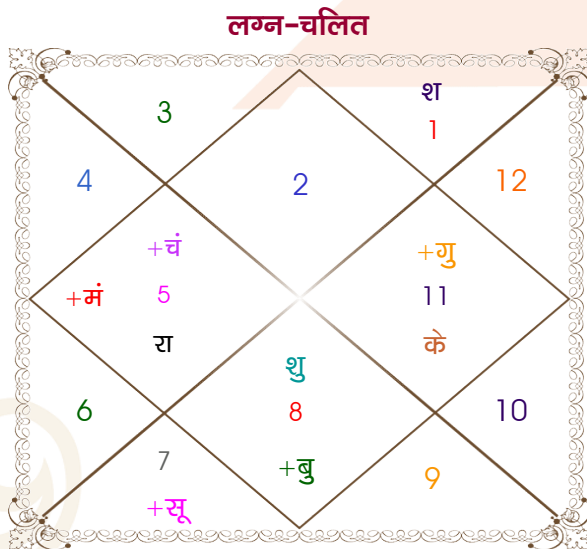

Vaibhav ji

Sanskriti singh

Model: Web-FreeMatching

Order No: 121953306

पुल्लिंग : _____ लिंग _____ : स्त्रीलिंग
 13/11/1998 : _____ जन्म तिथि _____ : 20-21/09/1997
 शुक्रवार : _____ दिन _____ : शनि-रविवार
 घंटे 17:30:00 : _____ जन्म समय _____ : 05:32:00 घंटे
 घटी 28:14:06 : _____ जन्म समय(घटी) _____ : 59:33:51 घटी
 India : _____ देश _____ : India
 Deoria : _____ स्थान _____ : Gorakhpur
 26:31:00 उत्तर : _____ अक्षांश _____ : 26:45:00 उत्तर
 83:48:00 पूर्व : _____ रेखांश _____ : 83:23:00 पूर्व
 82:30:00 पूर्व : _____ मध्य रेखांश _____ : 82:30:00 पूर्व
 घंटे 00:05:12 : _____ स्थानिक संस्कार _____ : 00:03:32 घंटे
 घंटे 00:00:00 : _____ ग्रीष्म संस्कार _____ : 00:00:00 घंटे
 06:12:21 : _____ सूर्योदय _____ : 05:44:05
 17:06:08 : _____ सूर्यास्त _____ : 17:55:20
 23:50:18 : _____ चित्रपक्षीय अयनांश _____ : 23:49:27

विंशोत्तरी शुक्र 2वर्ष 2मा 14दि राहु		अंश	राशि	ग्रह	राशि	अंश	विंशोत्तरी सूर्य 3वर्ष 5मा 10दि राहु	
		04:59:32	वृष	लग्न	कन्या	00:37:31		
		27:03:36	तुला	सूर्य	कन्या	04:13:26		
		25:11:44	सिंह	चंद्र	वृष	02:20:39		
		28:13:17	सिंह	मंगल	वृश्चि	00:41:30		
राहु	10/10/2026	19:43:20	वृश्चि	बुध	सिंह	17:18:32	राहु	12/11/2020
गुरु	05/03/2029	24:19:23	कुंभ व	गुरु व	मक	18:45:18	गुरु	08/04/2023
शनि	10/01/2032	00:39:50	वृश्चि	शुक्र	तुला	16:28:46	शनि	12/02/2026
बुध	29/07/2034	04:43:51	मेष व	शनि व	मीन	24:32:56	बुध	31/08/2028
केतु	17/08/2035	03:56:49	सिंह व	राहु व	सिंह	25:52:58	केतु	19/09/2029
शुक्र	16/08/2038	03:56:49	कुंभ व	केतु व	कुंभ	25:52:58	शुक्र	19/09/2032
सूर्य	11/07/2039	15:15:02	मक	हर्ष व	मक	11:08:14	सूर्य	13/08/2033
चन्द्र	09/01/2041	05:50:49	मक	नेप व	मक	03:26:43	चन्द्र	12/02/2035
मंगल	27/01/2042	13:25:41	वृश्चि	प्लूटो	वृश्चि	09:24:52	मंगल	02/03/2036

गणदोष कष्टदायक है क्योंकि दोनों के राशि स्वामियों में मित्रता नहीं है।

Vaibhav ji का वर्ग श्वान है तथा Sanskriti singh का वर्ग गरुड़ है। इन दोनों वर्गों में परस्पर सम है।

अष्टकूट मिलान के अनुसार Vaibhav ji और Sanskriti singh का मिलान औसत है।