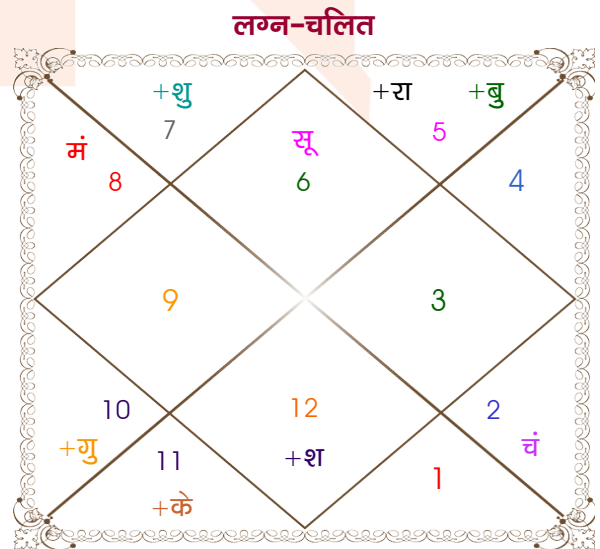

Vaibhav ji

Sanskriti singh

Model: Web-FreeMatching

Order No: 121953306

पुल्लिंग : _____ लिंग _____ : स्त्रीलिंग
 13/11/1998 : _____ जन्म तिथि _____ : 20-21/09/1997
 शुक्रवार : _____ दिन _____ : शनि-रविवार
 घंटे 17:30:00 : _____ जन्म समय _____ : 05:32:00 घंटे
 घटी 28:14:06 : _____ जन्म समय(घटी) _____ : 59:33:51 घटी
 India : _____ देश _____ : India
 Deoria : _____ स्थान _____ : Gorakhpur
 26:31:00 उत्तर : _____ अक्षांश _____ : 26:45:00 उत्तर
 83:48:00 पूर्व : _____ रेखांश _____ : 83:23:00 पूर्व
 82:30:00 पूर्व : _____ मध्य रेखांश _____ : 82:30:00 पूर्व
 घंटे 00:05:12 : _____ स्थानिक संस्कार _____ : 00:03:32 घंटे
 घंटे 00:00:00 : _____ ग्रीष्म संस्कार _____ : 00:00:00 घंटे
 06:12:21 : _____ सूर्योदय _____ : 05:44:05
 17:06:08 : _____ सूर्यास्त _____ : 17:55:20
 23:50:18 : _____ चित्रपक्षीय अयनांश _____ : 23:49:27

विंशोत्तरी शुक्र 2वर्ष 2मा 14दि राहु		अंश	राशि	ग्रह	राशि	अंश	विंशोत्तरी सूर्य 3वर्ष 5मा 10दि राहु	
		04:59:32	वृष	लग्न	कन्या	00:37:31		
		27:03:36	तुला	सूर्य	कन्या	04:13:26		
		25:11:44	सिंह	चंद्र	वृष	02:20:39		
		28:13:17	सिंह	मंगल	वृश्चि	00:41:30		
राहु	10/10/2026	19:43:20	वृश्चि	बुध	सिंह	17:18:32	राहु	12/11/2020
गुरु	05/03/2029	24:19:23	कुंभ व	गुरु व	मक	18:45:18	गुरु	08/04/2023
शनि	10/01/2032	00:39:50	वृश्चि	शुक्र	तुला	16:28:46	शनि	12/02/2026
बुध	29/07/2034	04:43:51	मेष व	शनि व	मीन	24:32:56	बुध	31/08/2028
केतु	17/08/2035	03:56:49	सिंह व	राहु व	सिंह	25:52:58	केतु	19/09/2029
शुक्र	16/08/2038	03:56:49	कुंभ व	केतु व	कुंभ	25:52:58	शुक्र	19/09/2032
सूर्य	11/07/2039	15:15:02	मक	हर्ष व	मक	11:08:14	सूर्य	13/08/2033
चन्द्र	09/01/2041	05:50:49	मक	नेप व	मक	03:26:43	चन्द्र	12/02/2035
मंगल	27/01/2042	13:25:41	वृश्चि	प्लूटो	वृश्चि	09:24:52	मंगल	02/03/2036

गणदोष कष्टदायक है क्योंकि दोनों के राशि स्वामियों में मित्रता नहीं है।

Vaibhav ji का वर्ग श्वान है तथा Sanskriti singh का वर्ग गरुड़ है। इन दोनों वर्गों में परस्पर सम है।

अष्टकूट मिलान के अनुसार Vaibhav ji और Sanskriti singh का मिलान औसत है।