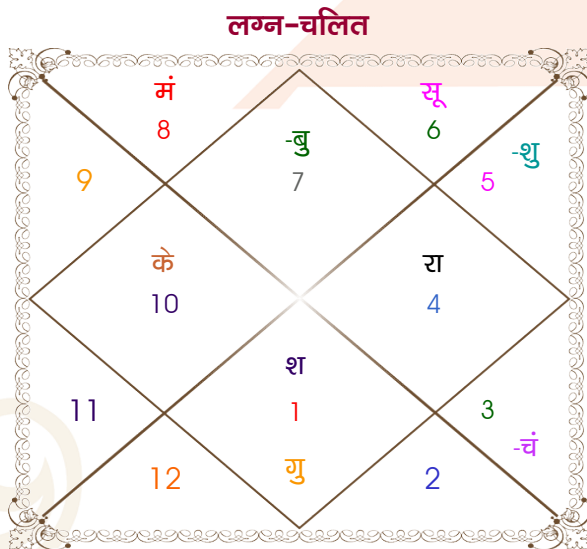

Mr.shubang

Ms.yukta

Model: Web-FreeMatching

Order No: 121953305

पुल्लिंग : \_\_\_\_\_ लिंग \_\_\_\_\_ : स्त्रीलिंग  
 01/10/1999 : \_\_\_\_\_ जन्म तिथि \_\_\_\_\_ : 18/02/2000  
 शुक्रवार : \_\_\_\_\_ दिन \_\_\_\_\_ : शुक्रवार  
 घंटे 09:05:00 : \_\_\_\_\_ जन्म समय \_\_\_\_\_ : 16:20:00 घंटे  
 घटी 06:54:58 : \_\_\_\_\_ जन्म समय(घटी) \_\_\_\_\_ : 23:15:59 घटी  
 India : \_\_\_\_\_ देश \_\_\_\_\_ : India  
 Jaipur : \_\_\_\_\_ स्थान \_\_\_\_\_ : Jaipur  
 26:53:00 उत्तर : \_\_\_\_\_ अक्षांश \_\_\_\_\_ : 26:53:00 उत्तर  
 75:50:00 पूर्व : \_\_\_\_\_ रेखांश \_\_\_\_\_ : 75:50:00 पूर्व  
 82:30:00 पूर्व : \_\_\_\_\_ मध्य रेखांश \_\_\_\_\_ : 82:30:00 पूर्व  
 घंटे -00:26:40 : \_\_\_\_\_ स्थानिक संस्कार \_\_\_\_\_ : -00:26:40 घंटे  
 घंटे 00:00:00 : \_\_\_\_\_ ग्रीष्म संस्कार \_\_\_\_\_ : 00:00:00 घंटे  
 06:19:00 : \_\_\_\_\_ सूर्योदय \_\_\_\_\_ : 07:01:36  
 18:13:39 : \_\_\_\_\_ सूर्यास्त \_\_\_\_\_ : 18:20:03  
 23:50:59 : \_\_\_\_\_ चित्रपक्षीय अयनांश \_\_\_\_\_ : 23:51:19

## अष्टकूट गुण सारिणी

कूट	वर	कन्या	अंक	प्राप्त	दोष	क्षेत्र
वर्ण	शूद्र	विप्र	1	0.00	--	जातीय कर्म
वश्य	मानव	जलचर	2	1.00	--	स्वभाव
तारा	साधक	प्रत्यारि	3	1.50	--	भाग्य
योनि	सर्प	मार्जार	4	2.00	--	यौन विचार
मैत्री	बुध	चन्द्र	5	1.00	--	आपसी सम्बन्ध
गण	देव	राक्षस	6	1.00	--	सामाजिकता
भकूट	मिथुन	कर्क	7	0.00	हाँ	जीवन शैली
नाड़ी	मध्य	अन्त्य	8	8.00	--	स्वास्थ्य/संतान
कुल :			36	14.50		