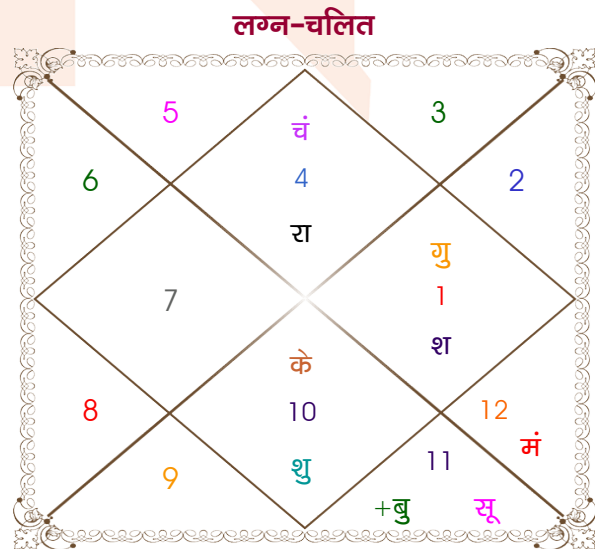

Mr.shubang

Ms.yukta

Model: Web-FreeMatching

Order No: 121953305

पुल्लिंग : \_\_\_\_\_ लिंग \_\_\_\_\_ : स्त्रीलिंग  
 01/10/1999 : \_\_\_\_\_ जन्म तिथि \_\_\_\_\_ : 18/02/2000  
 शुक्रवार : \_\_\_\_\_ दिन \_\_\_\_\_ : शुक्रवार  
 घंटे 09:05:00 : \_\_\_\_\_ जन्म समय \_\_\_\_\_ : 16:20:00 घंटे  
 घटी 06:54:58 : \_\_\_\_\_ जन्म समय(घटी) \_\_\_\_\_ : 23:15:59 घटी  
 India : \_\_\_\_\_ देश \_\_\_\_\_ : India  
 Jaipur : \_\_\_\_\_ स्थान \_\_\_\_\_ : Jaipur  
 26:53:00 उत्तर : \_\_\_\_\_ अक्षांश \_\_\_\_\_ : 26:53:00 उत्तर  
 75:50:00 पूर्व : \_\_\_\_\_ रेखांश \_\_\_\_\_ : 75:50:00 पूर्व  
 82:30:00 पूर्व : \_\_\_\_\_ मध्य रेखांश \_\_\_\_\_ : 82:30:00 पूर्व  
 घंटे -00:26:40 : \_\_\_\_\_ स्थानिक संस्कार \_\_\_\_\_ : -00:26:40 घंटे  
 घंटे 00:00:00 : \_\_\_\_\_ ग्रीष्म संस्कार \_\_\_\_\_ : 00:00:00 घंटे  
 06:19:00 : \_\_\_\_\_ सूर्योदय \_\_\_\_\_ : 07:01:36  
 18:13:39 : \_\_\_\_\_ सूर्यास्त \_\_\_\_\_ : 18:20:03  
 23:50:59 : \_\_\_\_\_ चित्रपक्षीय अयनांश \_\_\_\_\_ : 23:51:19

## अष्टकूट गुण सारिणी

कूट	वर	कन्या	अंक	प्राप्त	दोष	क्षेत्र
वर्ण	शूद्र	विप्र	1	0.00	--	जातीय कर्म
वश्य	मानव	जलचर	2	1.00	--	स्वभाव
तारा	साधक	प्रत्यारि	3	1.50	--	भाग्य
योनि	सर्प	मार्जार	4	2.00	--	यौन विचार
मैत्री	बुध	चन्द्र	5	1.00	--	आपसी सम्बन्ध
गण	देव	राक्षस	6	1.00	--	सामाजिकता
भकूट	मिथुन	कर्क	7	0.00	हाँ	जीवन शैली
नाड़ी	मध्य	अन्त्य	8	8.00	--	स्वास्थ्य/संतान
कुल :			36	14.50		