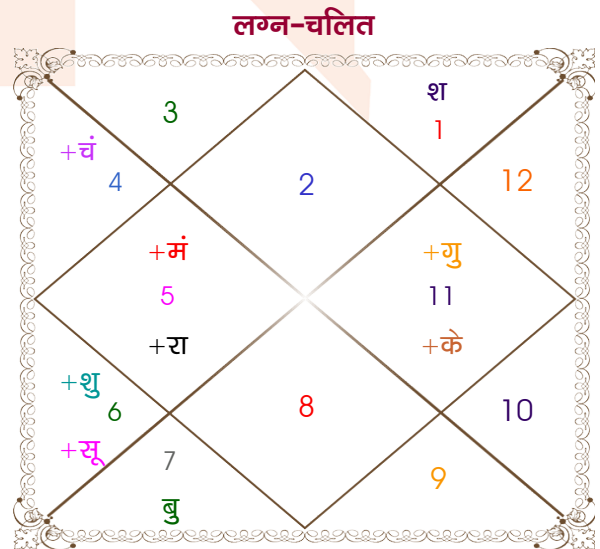

Akhil

Miss

Model: Web-FreeMatching

Order No: 121953204

पुल्लिंग :	लिंग	स्त्रीलिंग
29/08/1991 :	जन्म तिथि	13/10/1998
गुरुवार :	दिन	मंगलवार
घंटे 16:10:00 :	जन्म समय	20:00:00 घंटे
घटी 25:27:17 :	जन्म समय(घटी)	33:48:05 घटी
India :	देश	India
Basoli :	स्थान	Jammu
32:29:00 उत्तर :	अक्षांश	32:42:00 उत्तर
75:51:00 पूर्व :	रेखांश	74:52:00 पूर्व
82:30:00 पूर्व :	मध्य रेखांश	82:30:00 पूर्व
घंटे -00:26:36 :	स्थानिक संस्कार	-00:30:32 घंटे
घंटे 00:00:00 :	ग्रीष्म संस्कार	00:00:00 घंटे
05:59:05 :	सूर्योदय	06:32:51
18:55:43 :	सूर्यास्त	18:00:29
23:44:43 :	चित्रपक्षीय अयनांश	23:50:14

विंशोत्तरी बुध 0वर्ष 0मा 8दि चन्द्र 05/09/2024 06/09/2034	अंश 22:37:17 11:51:36 29:58:58 04:26:11 29:37:21 03:16:54 01:33:49 07:30:15 24:02:26 24:02:26 16:16:16 20:26:52 24:05:53	राशि धनु सिंह मीन कन्या कर्क व सिंह व सिंह व मक व धनु व मिथु व धनु व धनु व तुला	ग्रह लग्न सूर्य चंद्र मंगल बुध गुरु व शुक्र शनि व राहु केतु हर्ष व नेप प्लूटो	राशि वृष कन्या कर्क सिंह तुला कुंभ कन्या मेष सिंह कुंभ मक मक वृश्चि	अंश 06:17:53 26:12:41 09:58:37 09:52:24 08:30:04 25:53:55 21:56:31 07:07:43 06:30:43 06:30:43 14:59:03 05:32:53 12:22:07	विंशोत्तरी शनि 9वर्ष 6मा 12दि केतु 25/04/2025 25/04/2032	केतु 22/09/2025 शुक्र 22/11/2026 सूर्य 30/03/2027 चन्द्र 29/10/2027 मंगल 26/03/2028 राहु 13/04/2029 गुरु 20/03/2030 शनि 29/04/2031 बुध 25/04/2032
--	--	---	---	---	--	---	---

अष्टकूट गुण सारिणी

कूट	वर	कन्या	अंक	प्राप्त	दोष	क्षेत्र
वर्ण	विप्र	विप्र	1	1.00	--	जातीय कर्म
वश्य	जलचर	जलचर	2	2.00	--	स्वभाव
तारा	सम्पत	अतिमित्र	3	3.00	--	भाग्य
योनि	गज	मेष	4	3.00	--	यौन विचार
मैत्री	गुरु	चन्द्र	5	4.00	--	आपसी सम्बन्ध
गण	देव	देव	6	6.00	--	सामाजिकता
भकूट	मीन	कर्क	7	0.00	हाँ	जीवन शैली
नाड़ी	अन्त्य	मध्य	8	8.00	--	स्वास्थ्य/संतान
कुल :			36	27.00		