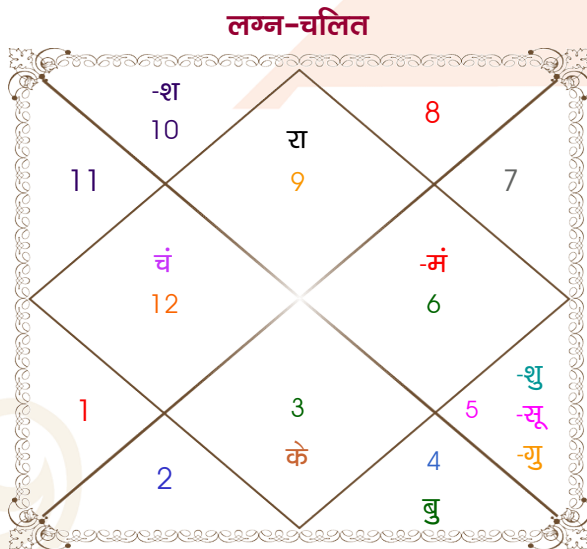

Akhil

Miss

Model: Web-FreeMatching

Order No: 121953204

पुल्लिंग :	लिंग	स्त्रीलिंग
29/08/1991 :	जन्म तिथि	13/10/1998
गुरुवार :	दिन	मंगलवार
घंटे 16:10:00 :	जन्म समय	20:00:00 घंटे
घटी 25:27:17 :	जन्म समय(घटी)	33:48:05 घटी
India :	देश	India
Basoli :	स्थान	Jammu
32:29:00 उत्तर :	अक्षांश	32:42:00 उत्तर
75:51:00 पूर्व :	रेखांश	74:52:00 पूर्व
82:30:00 पूर्व :	मध्य रेखांश	82:30:00 पूर्व
घंटे -00:26:36 :	स्थानिक संस्कार	-00:30:32 घंटे
घंटे 00:00:00 :	ग्रीष्म संस्कार	00:00:00 घंटे
05:59:05 :	सूर्योदय	06:32:51
18:55:43 :	सूर्यास्त	18:00:29
23:44:43 :	चित्रपक्षीय अयनांश	23:50:14

विंशोत्तरी बुध 0वर्ष 0मा 8दि चन्द्र 05/09/2024 06/09/2034	अंश 22:37:17 11:51:36 29:58:58 04:26:11 29:37:21 03:16:54 01:33:49 07:30:15 24:02:26 24:02:26 16:16:16 20:26:52 24:05:53	राशि धनु सिंह मीन कन्या कर्क व सिंह व सिंह व मक व धनु व मिथु व धनु व धनु व तुला	ग्रह लग्न सूर्य चंद्र मंगल बुध गुरु व शुक्र शनि व राहु केतु हर्ष व नेप प्लूटो	राशि वृष कन्या कर्क सिंह तुला कुंभ कन्या मेष सिंह कुंभ मक मक वृश्चि	अंश 06:17:53 26:12:41 09:58:37 09:52:24 08:30:04 25:53:55 21:56:31 07:07:43 06:30:43 06:30:43 14:59:03 05:32:53 12:22:07	विंशोत्तरी शनि 9वर्ष 6मा 12दि केतु 25/04/2025 25/04/2032	केतु 22/09/2025 शुक्र 22/11/2026 सूर्य 30/03/2027 चन्द्र 29/10/2027 मंगल 26/03/2028 राहु 13/04/2029 गुरु 20/03/2030 शनि 29/04/2031 बुध 25/04/2032
--	--	---	---	---	--	---	---

अष्टकूट गुण सारिणी

कूट	वर	कन्या	अंक	प्राप्त	दोष	क्षेत्र
वर्ण	विप्र	विप्र	1	1.00	--	जातीय कर्म
वश्य	जलचर	जलचर	2	2.00	--	स्वभाव
तारा	सम्पत	अतिमित्र	3	3.00	--	भाग्य
योनि	गज	मेष	4	3.00	--	यौन विचार
मैत्री	गुरु	चन्द्र	5	4.00	--	आपसी सम्बन्ध
गण	देव	देव	6	6.00	--	सामाजिकता
भकूट	मीन	कर्क	7	0.00	हाँ	जीवन शैली
नाड़ी	अन्त्य	मध्य	8	8.00	--	स्वास्थ्य/संतान
कुल :			36	27.00		