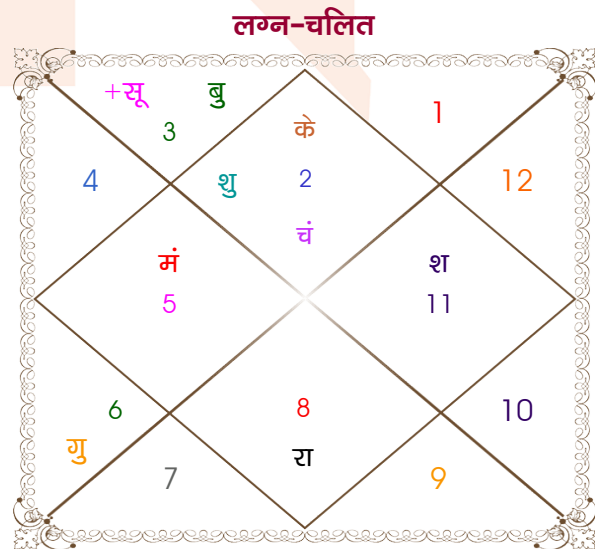

Mr. Akas srivastava

Ms. Rupal

Model: Web-FreeMatching

Order No: 121953004

पुल्लिंग : _____ लिंग _____ : स्त्रीलिंग
 25/09/1994 : _____ जन्म तिथि _____ : 15-16/07/1993
 रविवार : _____ दिन _____ : गुरु-शुक्रवार
 घंटे 22:32:00 : _____ जन्म समय _____ : 02:40:00 घंटे
 घटी 41:40:24 : _____ जन्म समय(घटी) _____ : 53:26:40 घटी
 India : _____ देश _____ : India
 Gonda : _____ स्थान _____ : Shahjahanpur
 27:08:00 उत्तर : _____ अक्षांश _____ : 27:53:00 उत्तर
 81:58:00 पूर्व : _____ रेखांश _____ : 79:55:00 पूर्व
 82:30:00 पूर्व : _____ मध्य रेखांश _____ : 82:30:00 पूर्व
 घंटे -00:02:08 : _____ स्थानिक संस्कार _____ : -00:10:20 घंटे
 घंटे 00:00:00 : _____ ग्रीष्म संस्कार _____ : 00:00:00 घंटे
 05:51:50 : _____ सूर्योदय _____ : 05:23:57
 17:56:46 : _____ सूर्यास्त _____ : 19:08:15
 23:47:13 : _____ चित्रपक्षीय अयनांश _____ : 23:46:17

विंशोत्तरी चन्द्र 7वर्ष 6मा 19दि राहु 15/04/2009 15/04/2027		अंश	राशि	ग्रह	राशि	अंश	विंशोत्तरी चन्द्र 6वर्ष 9मा 25दि गुरु 11/05/2025 11/05/2041	
राहु	27/12/2011	01:11:27	मिथु	लग्न	वृष	21:22:23	गुरु	29/06/2027
गुरु	22/05/2014	08:36:31	कन्या	सूर्य	मिथु	29:35:52	शनि	09/01/2030
शनि	28/03/2017	13:15:45	वृष	चंद्र	वृष	14:14:26	बुध	16/04/2032
बुध	15/10/2019	01:03:33	कर्क	मंगल	सिंह	19:30:51	केतु	23/03/2033
केतु	02/11/2020	04:35:43	तुला	बुध व	मिथु	28:15:31	शुक्र	22/11/2035
शुक्र	02/11/2023	20:16:00	तुला	गुरु	कन्या	13:48:18	सूर्य	09/09/2036
सूर्य	26/09/2024	18:59:20	तुला	शुक्र	वृष	17:00:44	चन्द्र	09/01/2038
चन्द्र	28/03/2026	13:29:00	कुभ व	शनि व	कुभ	05:33:45	मंगल	16/12/2038
मंगल	15/04/2027	21:44:41	तुला	राहु	वृश्चि	17:47:28	राहु	11/05/2041
		21:44:41	मेष	केतु	वृष	17:47:28		
		28:37:05	धनु व	हर्ष व	धनु	26:18:14		
		26:48:01	धनु व	नेप व	धनु	25:53:34		
		02:12:13	वृश्चि	प्लूटो व	तुला	29:02:16		