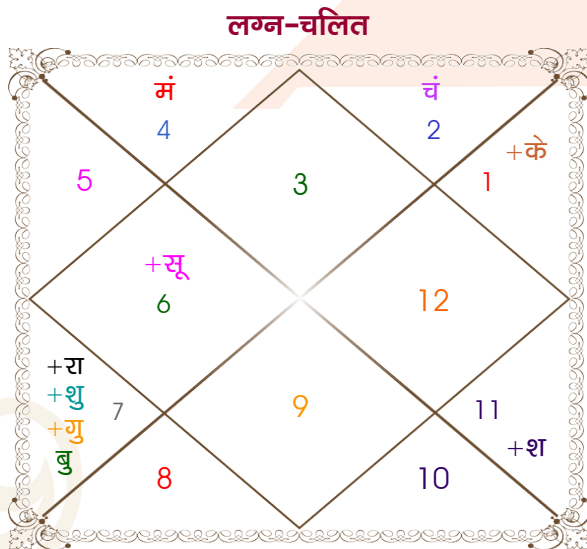

Mr. Akas srivastava

Ms. Rupal

Model: Web-FreeMatching

Order No: 121953004

पुल्लिंग : _____ लिंग _____ : स्त्रीलिंग
 25/09/1994 : _____ जन्म तिथि _____ : 15-16/07/1993
 रविवार : _____ दिन _____ : गुरु-शुक्रवार
 घंटे 22:32:00 : _____ जन्म समय _____ : 02:40:00 घंटे
 घटी 41:40:24 : _____ जन्म समय(घटी) _____ : 53:26:40 घटी
 India : _____ देश _____ : India
 Gonda : _____ स्थान _____ : Shahjahanpur
 27:08:00 उत्तर : _____ अक्षांश _____ : 27:53:00 उत्तर
 81:58:00 पूर्व : _____ रेखांश _____ : 79:55:00 पूर्व
 82:30:00 पूर्व : _____ मध्य रेखांश _____ : 82:30:00 पूर्व
 घंटे -00:02:08 : _____ स्थानिक संस्कार _____ : -00:10:20 घंटे
 घंटे 00:00:00 : _____ ग्रीष्म संस्कार _____ : 00:00:00 घंटे
 05:51:50 : _____ सूर्योदय _____ : 05:23:57
 17:56:46 : _____ सूर्यास्त _____ : 19:08:15
 23:47:13 : _____ चित्रपक्षीय अयनांश _____ : 23:46:17

विंशोत्तरी चन्द्र 7वर्ष 6मा 19दि राहु 15/04/2009 15/04/2027		अंश	राशि	ग्रह	राशि	अंश	विंशोत्तरी चन्द्र 6वर्ष 9मा 25दि गुरु 11/05/2025 11/05/2041	
राहु	27/12/2011	01:11:27	मिथु	लग्न	वृष	21:22:23	गुरु	29/06/2027
गुरु	22/05/2014	08:36:31	कन्या	सूर्य	मिथु	29:35:52	शनि	09/01/2030
शनि	28/03/2017	13:15:45	वृष	चंद्र	वृष	14:14:26	बुध	16/04/2032
बुध	15/10/2019	01:03:33	कर्क	मंगल	सिंह	19:30:51	केतु	23/03/2033
केतु	02/11/2020	04:35:43	तुला	बुध व	मिथु	28:15:31	शुक्र	22/11/2035
शुक्र	02/11/2023	20:16:00	तुला	गुरु	कन्या	13:48:18	सूर्य	09/09/2036
सूर्य	26/09/2024	18:59:20	तुला	शुक्र	वृष	17:00:44	चन्द्र	09/01/2038
चन्द्र	28/03/2026	13:29:00	कुभ व	शनि व	कुभ	05:33:45	मंगल	16/12/2038
मंगल	15/04/2027	21:44:41	तुला	राहु	वृश्चि	17:47:28	राहु	11/05/2041
		21:44:41	मेष	केतु	वृष	17:47:28		
		28:37:05	धनु व	हर्ष व	धनु	26:18:14		
		26:48:01	धनु व	नेप व	धनु	25:53:34		
		02:12:13	वृश्चि	प्लूटो व	तुला	29:02:16		