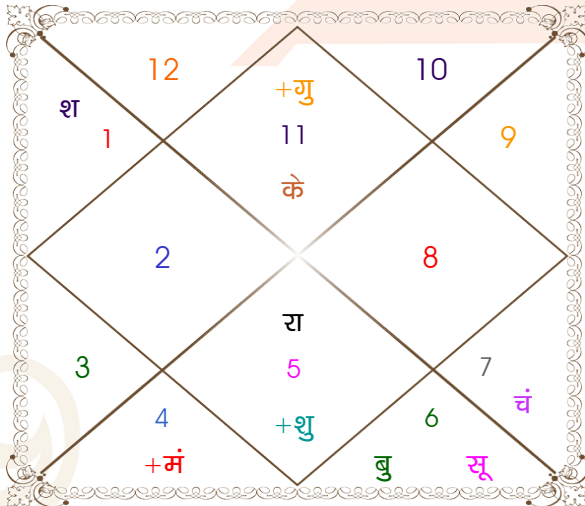

विंशोत्तरी
मंगल 0वर्ष 1मा 19दि
गुरु
12/11/2016
12/11/2032

गुरु	31/12/2018
शनि	13/07/2021
बुध	19/10/2023
केतु	24/09/2024
शुक्र	26/05/2027
सूर्य	13/03/2028
चन्द्र	13/07/2029
मंगल	19/06/2030
राहु	12/11/2032

अंश	राशि	ग्रह	राशि	अंश
05:38:19	कुंभ	लग्न	मेष	14:16:00
06:22:36	कन्या	सूर्य	मिथु	23:32:05
06:24:17	तुला	चंद्र	धनु	25:09:22
27:28:55	कर्क	मंगल	मिथु	08:28:40
04:23:01	कन्या	बुध	कर्क	18:58:43
28:14:54	कुंभ व	गुरु	मीन	04:06:50
26:48:11	सिंह	शुक्र	वृष	24:21:38
08:32:54	मेष व	शनि	मेष	08:38:04
07:21:31	सिंह व	राहु व	सिंह	08:20:58
07:21:31	कुंभ व	केतु व	कुंभ	08:20:58
15:14:09	मक व	हर्ष व	मक	17:52:14
05:38:14	मक व	नेप व	मक	07:18:49
11:51:37	वृश्चि	प्लूटो व	वृश्चि	11:49:32

विंशोत्तरी
शुक्र 2वर्ष 3मा 5दि
राहु
15/10/2023
14/10/2041

राहु	27/06/2026
गुरु	20/11/2028
शनि	27/09/2031
बुध	15/04/2034
केतु	04/05/2035
शुक्र	03/05/2038
सूर्य	28/03/2039
चन्द्र	26/09/2040
मंगल	14/10/2041

लग्न-चलित