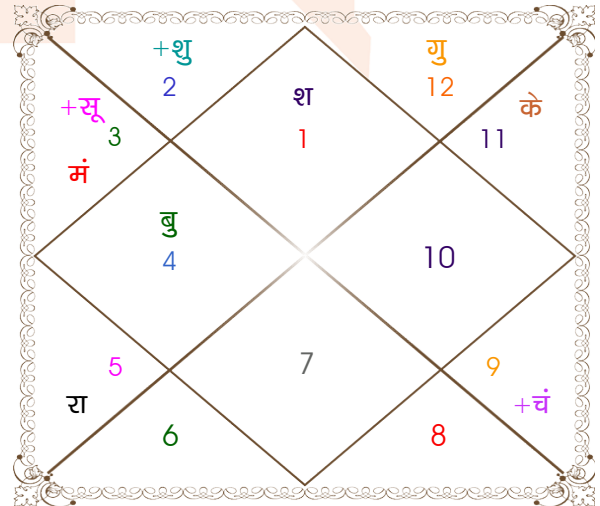

पुल्लिंग : _____ लिंग _____ : स्त्रीलिंग
23/09/1998 : _____ जन्म तिथि _____ : 9-10/07/1998
बुधवार : _____ दिन _____ : गुरु-शुक्रवार
घंटे 16:21:00 : _____ जन्म समय _____ : 00:40:00 घंटे
घटी 26:22:46 : _____ जन्म समय(घटी) _____ : 48:39:44 घटी
India : _____ देश _____ : India
Basti : _____ स्थान _____ : Gorakhpur
26:48:00 उत्तर : _____ अक्षांश _____ : 26:45:00 उत्तर
82:44:00 पूर्व : _____ रेखांश _____ : 83:23:00 पूर्व
82:30:00 पूर्व : _____ मध्य रेखांश _____ : 82:30:00 पूर्व
घंटे 00:00:56 : _____ स्थानिक संस्कार _____ : 00:03:32 घंटे
घंटे 00:00:00 : _____ ग्रीष्म संस्कार _____ : 00:00:00 घंटे
05:47:53 : _____ सूर्योदय _____ : 05:09:36
17:55:56 : _____ सूर्यास्त _____ : 18:53:23
23:50:12 : _____ चित्रपक्षीय अयनांश _____ : 23:50:04

विंशोत्तरी
मंगल 0वर्ष 1मा 19दि
गुरु
12/11/2016
12/11/2032

गुरु	31/12/2018
शनि	13/07/2021
बुध	19/10/2023
केतु	24/09/2024
शुक्र	26/05/2027
सूर्य	13/03/2028
चन्द्र	13/07/2029
मंगल	19/06/2030
राहु	12/11/2032

अंश	राशि	ग्रह	राशि	अंश
05:38:19	कुंभ	लग्न	मेष	14:16:00
06:22:36	कन्या	सूर्य	मिथु	23:32:05
06:24:17	तुला	चंद्र	धनु	25:09:22
27:28:55	कर्क	मंगल	मिथु	08:28:40
04:23:01	कन्या	बुध	कर्क	18:58:43
28:14:54	कुंभ व	गुरु	मीन	04:06:50
26:48:11	सिंह	शुक्र	वृष	24:21:38
08:32:54	मेष व	शनि	मेष	08:38:04
07:21:31	सिंह व	राहु व	सिंह	08:20:58
07:21:31	कुंभ व	केतु व	कुंभ	08:20:58
15:14:09	मक व	हर्ष व	मक	17:52:14
05:38:14	मक व	नेप व	मक	07:18:49
11:51:37	वृश्चि	प्लूटो व	वृश्चि	11:49:32

विंशोत्तरी
शुक्र 2वर्ष 3मा 5दि
राहु
15/10/2023
14/10/2041

राहु	27/06/2026
गुरु	20/11/2028
शनि	27/09/2031
बुध	15/04/2034
केतु	04/05/2035
शुक्र	03/05/2038
सूर्य	28/03/2039
चन्द्र	26/09/2040
मंगल	14/10/2041

लग्न-चलित

लग्न-चलित