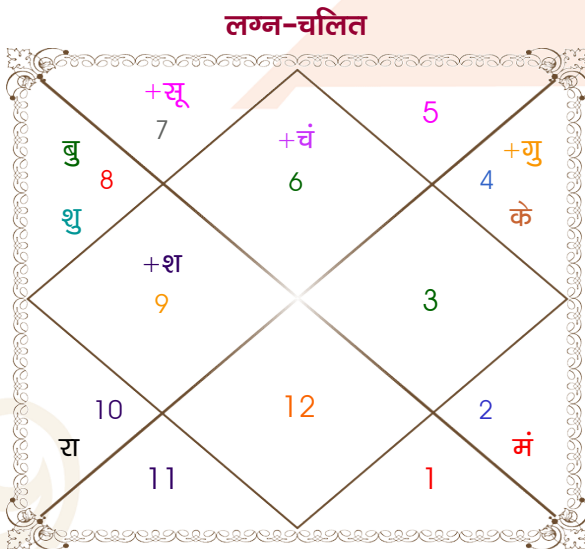

rahul takkar

Namita

Model: Web-FreeMatching

Order No: 121952803

पुल्लिंग :	लिंग	स्त्रीलिंग
13-14/11/1990 :	जन्म तिथि	14-15/03/1993
मंगल-बुधवार :	दिन	रवि-सोमवार
घंटे 02:45:00 :	जन्म समय	02:32:00 घंटे
घटी 50:07:06 :	जन्म समय(घटी)	49:40:08 घटी
India :	देश	India
Ratlam :	स्थान	Dewas
23:18:00 उत्तर :	अक्षांश	22:59:00 उत्तर
75:06:00 पूर्व :	रेखांश	76:03:00 पूर्व
82:30:00 पूर्व :	मध्य रेखांश	82:30:00 पूर्व
घंटे -00:29:36 :	स्थानिक संस्कार	-00:25:48 घंटे
घंटे 00:00:00 :	ग्रीष्म संस्कार	00:00:00 घंटे
06:42:09 :	सूर्योदय	06:36:05
17:45:30 :	सूर्यास्त	18:34:21
23:43:59 :	चित्रपक्षीय अयनांश	23:46:01

विंशोत्तरी	अंश	राशि	ग्रह	राशि	अंश	विंशोत्तरी		
चन्द्र 3वर्ष 5मा 10दि	03:07:15	कन्या	लग्न	धनु	18:53:07	बुध 3वर्ष 10मा 23दि		
गुरु	27:30:05	तुला	सूर्य	मीन	00:31:34	सूर्य		
25/04/2019	18:44:26	कन्या	चंद्र	वृश्चि	26:56:36	06/02/2024		
25/04/2035	16:41:29	वृष व	मंगल	मिथु	19:00:37	05/02/2030		
गुरु	12/06/2021	10:37:21	वृश्चि	बुध व	कुंभ	19:31:51	सूर्य	25/05/2024
शनि	25/12/2023	19:25:51	कर्क	गुरु व	कन्या	17:59:18	चन्द्र	24/11/2024
बुध	31/03/2026	00:34:44	वृश्चि	शुक्र व	मीन	26:00:27	मंगल	01/04/2025
केतु	07/03/2027	27:05:21	धनु	शनि	कुंभ	01:03:11	राहु	24/02/2026
शुक्र	05/11/2029	07:15:31	मक व	राहु	वृश्चि	22:19:44	गुरु	13/12/2026
सूर्य	25/08/2030	07:15:31	कर्क व	केतु	वृष	22:19:44	शनि	25/11/2027
चन्द्र	25/12/2031	13:20:17	धनु	हर्ष	धनु	27:40:25	बुध	30/09/2028
मंगल	29/11/2032	18:45:59	धनु	नेप	धनु	26:58:12	केतु	05/02/2029
राहु	25/04/2035	24:06:56	तुला	प्लूटो व	वृश्चि	01:40:47	शुक्र	05/02/2030

अष्टकूट गुण सारिणी

कूट	वर	कन्या	अंक	प्राप्त	दोष	क्षेत्र
वर्ण	वैश्य	विप्र	1	0.00	--	जातीय कर्म
वश्य	मानव	कीटक	2	1.00	--	स्वभाव
तारा	प्रत्यारि	साधक	3	1.50	--	भाग्य
योनि	महिष	मृग	4	2.00	--	यौन विचार
मैत्री	बुध	मंगल	5	0.50	--	आपसी सम्बन्ध
गण	देव	राक्षस	6	1.00	--	सामाजिकता
भकूट	कन्या	वृश्चिक	7	7.00	--	जीवन शैली
नाड़ी	आद्य	आद्य	8	0.00	हाँ	स्वास्थ्य/संतान
कुल :			36	13.00		