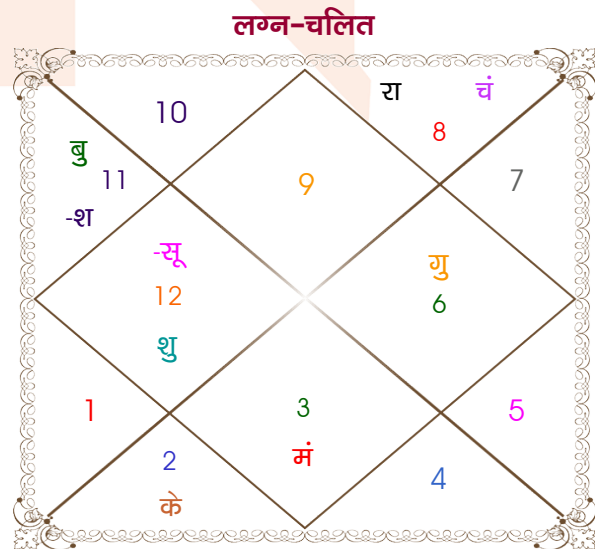

rahul takkar

Namita

Model: Web-FreeMatching

Order No: 121952803

पुल्लिंग :	लिंग	स्त्रीलिंग
13-14/11/1990 :	जन्म तिथि	14-15/03/1993
मंगल-बुधवार :	दिन	रवि-सोमवार
घंटे 02:45:00 :	जन्म समय	02:32:00 घंटे
घटी 50:07:06 :	जन्म समय(घटी)	49:40:08 घटी
India :	देश	India
Ratlam :	स्थान	Dewas
23:18:00 उत्तर :	अक्षांश	22:59:00 उत्तर
75:06:00 पूर्व :	रेखांश	76:03:00 पूर्व
82:30:00 पूर्व :	मध्य रेखांश	82:30:00 पूर्व
घंटे -00:29:36 :	स्थानिक संस्कार	-00:25:48 घंटे
घंटे 00:00:00 :	ग्रीष्म संस्कार	00:00:00 घंटे
06:42:09 :	सूर्योदय	06:36:05
17:45:30 :	सूर्यास्त	18:34:21
23:43:59 :	चित्रपक्षीय अयनांश	23:46:01

विंशोत्तरी	अंश	राशि	ग्रह	राशि	अंश	विंशोत्तरी		
चन्द्र 3वर्ष 5मा 10दि	03:07:15	कन्या	लग्न	धनु	18:53:07	बुध 3वर्ष 10मा 23दि		
गुरु	27:30:05	तुला	सूर्य	मीन	00:31:34	सूर्य		
25/04/2019	18:44:26	कन्या	चंद्र	वृश्चि	26:56:36	06/02/2024		
25/04/2035	16:41:29	वृष व	मंगल	मिथु	19:00:37	05/02/2030		
गुरु	12/06/2021	10:37:21	वृश्चि	बुध व	कुंभ	19:31:51	सूर्य	25/05/2024
शनि	25/12/2023	19:25:51	कर्क	गुरु व	कन्या	17:59:18	चन्द्र	24/11/2024
बुध	31/03/2026	00:34:44	वृश्चि	शुक्र व	मीन	26:00:27	मंगल	01/04/2025
केतु	07/03/2027	27:05:21	धनु	शनि	कुंभ	01:03:11	राहु	24/02/2026
शुक्र	05/11/2029	07:15:31	मक व	राहु	वृश्चि	22:19:44	गुरु	13/12/2026
सूर्य	25/08/2030	07:15:31	कर्क व	केतु	वृष	22:19:44	शनि	25/11/2027
चन्द्र	25/12/2031	13:20:17	धनु	हर्ष	धनु	27:40:25	बुध	30/09/2028
मंगल	29/11/2032	18:45:59	धनु	नेप	धनु	26:58:12	केतु	05/02/2029
राहु	25/04/2035	24:06:56	तुला	प्लूटो व	वृश्चि	01:40:47	शुक्र	05/02/2030

अष्टकूट गुण सारिणी

कूट	वर	कन्या	अंक	प्राप्त	दोष	क्षेत्र
वर्ण	वैश्य	विप्र	1	0.00	--	जातीय कर्म
वश्य	मानव	कीटक	2	1.00	--	स्वभाव
तारा	प्रत्यारि	साधक	3	1.50	--	भाग्य
योनि	महिष	मृग	4	2.00	--	यौन विचार
मैत्री	बुध	मंगल	5	0.50	--	आपसी सम्बन्ध
गण	देव	राक्षस	6	1.00	--	सामाजिकता
भकूट	कन्या	वृश्चिक	7	7.00	--	जीवन शैली
नाड़ी	आद्य	आद्य	8	0.00	हाँ	स्वास्थ्य/संतान
कुल :			36	13.00		