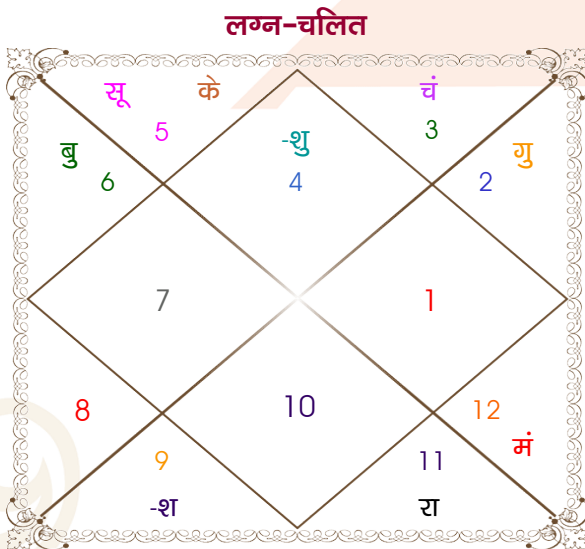

Chetan goyal

Garl

Model: Web-FreeMatching

Order No: 121952704

पुल्लिंग : _____ लिंग _____ : स्त्रीलिंग
 4-05/09/1988 : _____ जन्म तिथि _____ : 12/12/1990
 रवि-सोमवार : _____ दिन _____ : बुधवार
 घंटे 04:05:00 : _____ जन्म समय _____ : 22:20:59 घंटे
 घटी 55:10:46 : _____ जन्म समय(घटी) _____ : 38:11:33 घटी
 India : _____ देश _____ : India
 Delhi : _____ स्थान _____ : Delhi
 28:39:00 उत्तर : _____ अक्षांश _____ : 28:39:00 उत्तर
 77:13:00 पूर्व : _____ रेखांश _____ : 77:13:00 पूर्व
 82:30:00 पूर्व : _____ मध्य रेखांश _____ : 82:30:00 पूर्व
 घंटे -00:21:08 : _____ स्थानिक संस्कार _____ : -00:21:08 घंटे
 घंटे 00:00:00 : _____ ग्रीष्म संस्कार _____ : 00:00:00 घंटे
 06:00:41 : _____ सूर्योदय _____ : 07:04:21
 18:37:52 : _____ सूर्यास्त _____ : 17:25:06
 23:42:01 : _____ चित्रपक्षीय अयनांश _____ : 23:44:04

अष्टकूट गुण सारिणी

कूट	वर	कन्या	अंक	प्राप्त	दोष	क्षेत्र
वर्ण	शूद्र	शूद्र	1	1.00	--	जातीय कर्म
वश्य	मानव	मानव	2	2.00	--	स्वभाव
तारा	जन्म	जन्म	3	3.00	--	भाग्य
योनि	श्वान	महिष	4	2.00	--	यौन विचार
मैत्री	बुध	शुक्र	5	5.00	--	आपसी सम्बन्ध
गण	मनुष्य	देव	6	5.00	--	सामाजिकता
भकूट	मिथुन	तुला	7	0.00	हाँ	जीवन शैली
नाड़ी	आद्य	अन्त्य	8	8.00	--	स्वास्थ्य/संतान
कुल :			36	26.00		