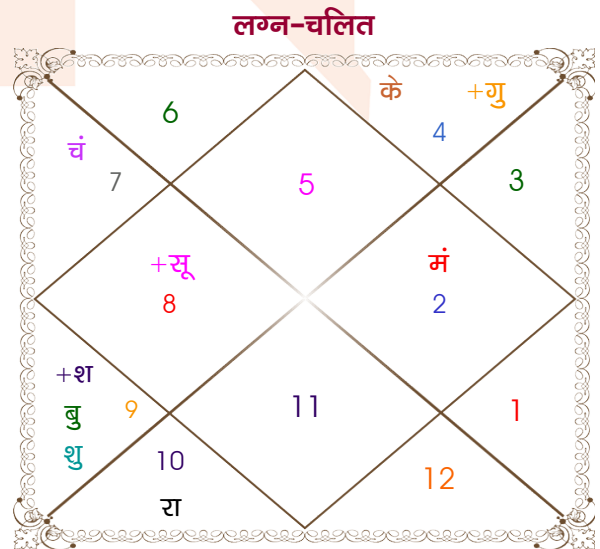

Chetan goyal

Garl

Model: Web-FreeMatching

Order No: 121952704

पुल्लिंग : _____ लिंग _____ : स्त्रीलिंग
 4-05/09/1988 : _____ जन्म तिथि _____ : 12/12/1990
 रवि-सोमवार : _____ दिन _____ : बुधवार
 घंटे 04:05:00 : _____ जन्म समय _____ : 22:20:59 घंटे
 घटी 55:10:46 : _____ जन्म समय(घटी) _____ : 38:11:33 घटी
 India : _____ देश _____ : India
 Delhi : _____ स्थान _____ : Delhi
 28:39:00 उत्तर : _____ अक्षांश _____ : 28:39:00 उत्तर
 77:13:00 पूर्व : _____ रेखांश _____ : 77:13:00 पूर्व
 82:30:00 पूर्व : _____ मध्य रेखांश _____ : 82:30:00 पूर्व
 घंटे -00:21:08 : _____ स्थानिक संस्कार _____ : -00:21:08 घंटे
 घंटे 00:00:00 : _____ ग्रीष्म संस्कार _____ : 00:00:00 घंटे
 06:00:41 : _____ सूर्योदय _____ : 07:04:21
 18:37:52 : _____ सूर्यास्त _____ : 17:25:06
 23:42:01 : _____ चित्रपक्षीय अयनांश _____ : 23:44:04

अष्टकूट गुण सारिणी

कूट	वर	कन्या	अंक	प्राप्त	दोष	क्षेत्र
वर्ण	शूद्र	शूद्र	1	1.00	--	जातीय कर्म
वश्य	मानव	मानव	2	2.00	--	स्वभाव
तारा	जन्म	जन्म	3	3.00	--	भाग्य
योनि	श्वान	महिष	4	2.00	--	यौन विचार
मैत्री	बुध	शुक्र	5	5.00	--	आपसी सम्बन्ध
गण	मनुष्य	देव	6	5.00	--	सामाजिकता
भकूट	मिथुन	तुला	7	0.00	हाँ	जीवन शैली
नाड़ी	आद्य	अन्त्य	8	8.00	--	स्वास्थ्य/संतान
कुल :			36	26.00		