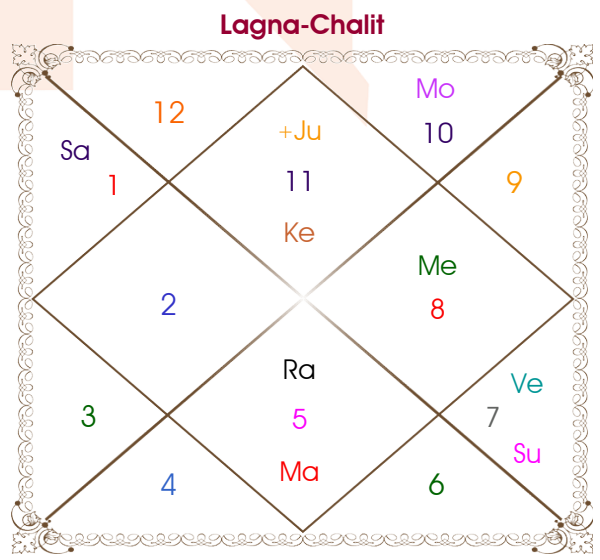

Jatish dhamija

Surbhi grover

Model: Web-FreeMatching

Order No: 121951403

Male : _____ Sex _____ : Female
 08/05/1998 : _____ Date of Birth _____ : 29/10/1998
 Friday : _____ Day _____ : Thursday
 Hour 14:32:00 : _____ Time of Birth _____ : 14:39:00 Hour
 Ghati 22:00:23 : _____ Time of Birth(Ghati) _____ : 19:44:45 Ghati
 India : _____ Country _____ : India
 Jalalabad : _____ City _____ : Abohar
 30:36:00 North : _____ Latitude _____ : 30:09:00 North
 74:17:00 East : _____ Longitude _____ : 74:11:00 East
 82:30:00 East : _____ Zone _____ : 82:30:00 East
 Hour -00:32:52 : _____ Loc Time Corr _____ : -00:33:16 Hour
 Hour 00:00:00 : _____ War Time Corr _____ : 00:00:00 Hour
 05:43:50 : _____ Sunrise _____ : 06:44:56
 19:15:23 : _____ Sunset _____ : 17:48:53
 23:49:54 : _____ Lahiri Ayanamsa _____ : 23:50:16

Vimshottari Moon 3Y 9M 4D		Degree	Sign	Pln	Sign	Degree	Vimshottari Moon 0Y 5M 15D	
Rahu		23:44:54	Ari	Sun	Lib	11:54:16	Jupiter	
10/02/2009		18:19:07	Vir	Mon	Cap	22:43:19	14/04/2024	
10/02/2027		24:49:36	Ari	Mar	Leo	19:21:15	14/04/2040	
Rahu	24/10/2011	27:31:25	Pis	Mer	Sco	01:43:38	Jupiter	02/06/2026
Jupiter	18/03/2014	27:05:15	Aqu	Jup R	Aqu	24:42:51	Saturn	13/12/2028
Saturn	22/01/2017	11:19:55	Pis	Ven	Lib	11:42:02	Mercury	21/03/2031
Mercury	12/08/2019	02:37:21	Ari	Sat R	Ari	05:52:32	Ketu	25/02/2032
Ketu	29/08/2020	14:21:54	Leo R	Rah	Leo	05:06:56	Venus	26/10/2034
Venus	30/08/2023	14:21:54	Aqu R	Ket	Aqu	05:06:56	Sun	14/08/2035
Sun	24/07/2024	18:52:35	Cap	Ura	Cap	15:01:10	Moon	13/12/2036
Moon	23/01/2026	08:19:38	Cap R	Nep	Cap	05:38:06	Mars	19/11/2037
Mars	10/02/2027	13:23:30	Sco R	Plu	Sco	12:52:38	Rahu	14/04/2040