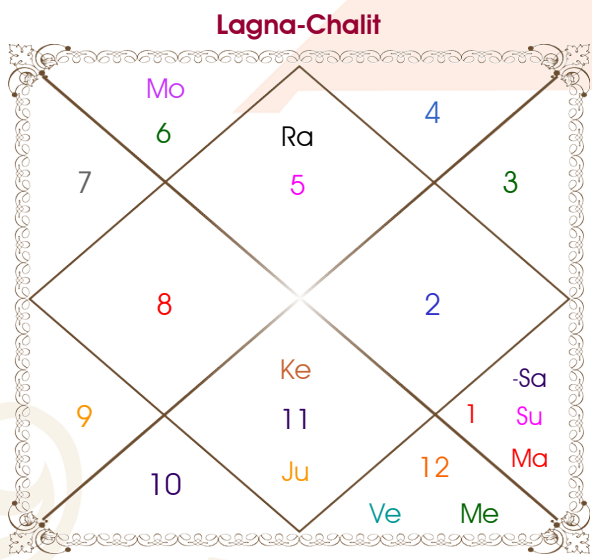

Jatish dhamija

Surbhi grover

Model: Web-FreeMatching

Order No: 121951403

Male : _____ Sex _____ : Female
 08/05/1998 : _____ Date of Birth _____ : 29/10/1998
 Friday : _____ Day _____ : Thursday
 Hour 14:32:00 : _____ Time of Birth _____ : 14:39:00 Hour
 Ghati 22:00:23 : _____ Time of Birth(Ghati) _____ : 19:44:45 Ghati
 India : _____ Country _____ : India
 Jalalabad : _____ City _____ : Abohar
 30:36:00 North : _____ Latitude _____ : 30:09:00 North
 74:17:00 East : _____ Longitude _____ : 74:11:00 East
 82:30:00 East : _____ Zone _____ : 82:30:00 East
 Hour -00:32:52 : _____ Loc Time Corr _____ : -00:33:16 Hour
 Hour 00:00:00 : _____ War Time Corr _____ : 00:00:00 Hour
 05:43:50 : _____ Sunrise _____ : 06:44:56
 19:15:23 : _____ Sunset _____ : 17:48:53
 23:49:54 : _____ Lahiri Ayanamsa _____ : 23:50:16

Vimshottari Moon 3Y 9M 4D		Degree	Sign	Pln	Sign	Degree	Vimshottari Moon 0Y 5M 15D	
Rahu		23:44:54	Ari	Sun	Lib	11:54:16	Jupiter	
10/02/2009		18:19:07	Vir	Mon	Cap	22:43:19	14/04/2024	
10/02/2027		24:49:36	Ari	Mar	Leo	19:21:15	14/04/2040	
Rahu	24/10/2011	27:31:25	Pis	Mer	Sco	01:43:38	Jupiter	02/06/2026
Jupiter	18/03/2014	27:05:15	Aqu	Jup R	Aqu	24:42:51	Saturn	13/12/2028
Saturn	22/01/2017	11:19:55	Pis	Ven	Lib	11:42:02	Mercury	21/03/2031
Mercury	12/08/2019	02:37:21	Ari	Sat R	Ari	05:52:32	Ketu	25/02/2032
Ketu	29/08/2020	14:21:54	Leo R	Rah	Leo	05:06:56	Venus	26/10/2034
Venus	30/08/2023	14:21:54	Aqu R	Ket	Aqu	05:06:56	Sun	14/08/2035
Sun	24/07/2024	18:52:35	Cap	Ura	Cap	15:01:10	Moon	13/12/2036
Moon	23/01/2026	08:19:38	Cap R	Nep	Cap	05:38:06	Mars	19/11/2037
Mars	10/02/2027	13:23:30	Sco R	Plu	Sco	12:52:38	Rahu	14/04/2040