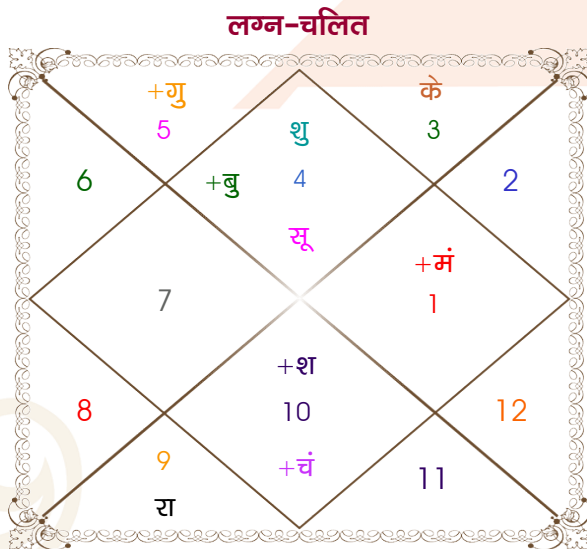

Navjot bhatiya

Namita

Model: Web-FreeMatching

Order No: 121951402

पुल्लिंग : _____ लिंग _____ : स्त्रीलिंग
 17/07/1992 : _____ जन्म तिथि _____ : 14-15/03/1993
 शुक्रवार : _____ दिन _____ : रवि-सोमवार
 घंटे 05:55:00 : _____ जन्म समय _____ : 02:32:00 घंटे
 घटी 00:09:00 : _____ जन्म समय(घटी) _____ : 49:48:24 घटी
 India : _____ देश _____ : India
 Indore : _____ स्थान _____ : Dewas
 22:42:00 उत्तर : _____ अक्षांश _____ : 22:59:00 उत्तर
 75:54:00 पूर्व : _____ रेखांश _____ : 76:03:00 पूर्व
 82:30:00 पूर्व : _____ मध्य रेखांश _____ : 82:30:00 पूर्व
 घंटे -00:26:24 : _____ स्थानिक संस्कार _____ : -00:25:48 घंटे
 घंटे 00:00:00 : _____ ग्रीष्म संस्कार _____ : 00:00:00 घंटे
 05:51:24 : _____ सूर्योदय _____ : 06:36:05
 19:13:38 : _____ सूर्यास्त _____ : 18:34:21
 23:45:29 : _____ चित्रपक्षीय अयनांश _____ : 23:46:01

विंशोत्तरी मंगल 6वर्ष 0मा 1दि गुरु 19/07/2016 19/07/2032		अंश	राशि	ग्रह	राशि	अंश	विंशोत्तरी बुध 3वर्ष 10मा 23दि सूर्य 06/02/2024 05/02/2030	
गुरु	06/09/2018	00:53:27	कर्क	लग्न	धनु	18:53:07	सूर्य	25/05/2024
शनि	19/03/2021	00:55:30	कर्क	सूर्य	मीन	00:31:34	चन्द्र	24/11/2024
बुध	25/06/2023	25:13:42	मक	चंद्र	वृश्चि	26:56:36	मंगल	01/04/2025
केतु	31/05/2024	29:30:06	मेष	मंगल	मिथु	19:00:37	राहु	24/02/2026
शुक्र	30/01/2027	23:20:59	कर्क	बुध व	कुंभ	19:31:51	गुरु	13/12/2026
सूर्य	18/11/2027	18:36:31	सिंह	गुरु व	कन्या	17:59:18	शनि	25/11/2027
चन्द्र	19/03/2029	10:06:01	कर्क	शुक्र व	मीन	26:00:27	बुध	30/09/2028
मंगल	23/02/2030	22:55:06	मक व	शनि	कुंभ	01:03:11	केतु	05/02/2029
राहु	19/07/2032	06:47:55	धनु व	राहु	वृश्चि	22:19:44	शुक्र	05/02/2030
		06:47:55	मिथु व	केतु	वृष	22:19:44		
		21:54:33	धनु व	हर्ष	धनु	27:40:25		
		23:36:48	धनु व	नेप	धनु	26:58:12		
		26:26:38	तुला व	प्लूटो व	वृश्चि	01:40:47		