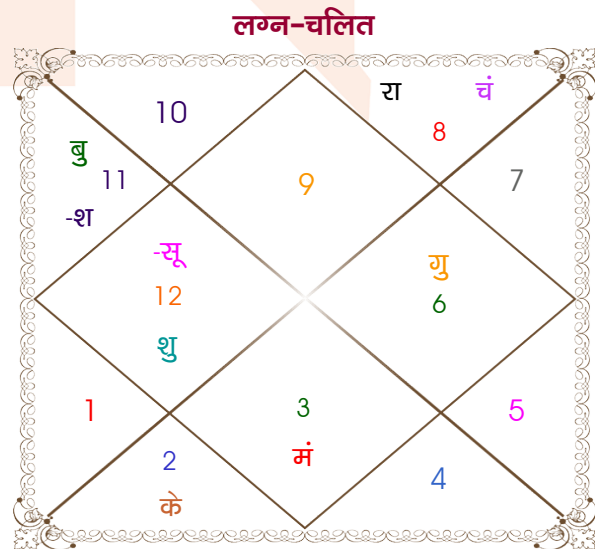

Navjot bhatiya

Namita

Model: Web-FreeMatching

Order No: 121951402

पुल्लिंग : _____ लिंग _____ : स्त्रीलिंग
 17/07/1992 : _____ जन्म तिथि _____ : 14-15/03/1993
 शुक्रवार : _____ दिन _____ : रवि-सोमवार
 घंटे 05:55:00 : _____ जन्म समय _____ : 02:32:00 घंटे
 घटी 00:09:00 : _____ जन्म समय(घटी) _____ : 49:48:24 घटी
 India : _____ देश _____ : India
 Indore : _____ स्थान _____ : Dewas
 22:42:00 उत्तर : _____ अक्षांश _____ : 22:59:00 उत्तर
 75:54:00 पूर्व : _____ रेखांश _____ : 76:03:00 पूर्व
 82:30:00 पूर्व : _____ मध्य रेखांश _____ : 82:30:00 पूर्व
 घंटे -00:26:24 : _____ स्थानिक संस्कार _____ : -00:25:48 घंटे
 घंटे 00:00:00 : _____ ग्रीष्म संस्कार _____ : 00:00:00 घंटे
 05:51:24 : _____ सूर्योदय _____ : 06:36:05
 19:13:38 : _____ सूर्यास्त _____ : 18:34:21
 23:45:29 : _____ चित्रपक्षीय अयनांश _____ : 23:46:01

विंशोत्तरी मंगल 6वर्ष 0मा 1दि गुरु 19/07/2016 19/07/2032		अंश	राशि	ग्रह	राशि	अंश	विंशोत्तरी बुध 3वर्ष 10मा 23दि सूर्य 06/02/2024 05/02/2030	
गुरु	06/09/2018	00:53:27	कर्क	लग्न	धनु	18:53:07	सूर्य	25/05/2024
शनि	19/03/2021	00:55:30	कर्क	सूर्य	मीन	00:31:34	चन्द्र	24/11/2024
बुध	25/06/2023	25:13:42	मक	चंद्र	वृश्चि	26:56:36	मंगल	01/04/2025
केतु	31/05/2024	29:30:06	मेष	मंगल	मिथु	19:00:37	राहु	24/02/2026
शुक्र	30/01/2027	23:20:59	कर्क	बुध व	कुंभ	19:31:51	गुरु	13/12/2026
सूर्य	18/11/2027	18:36:31	सिंह	गुरु व	कन्या	17:59:18	शनि	25/11/2027
चन्द्र	19/03/2029	10:06:01	कर्क	शुक्र व	मीन	26:00:27	बुध	30/09/2028
मंगल	23/02/2030	22:55:06	मक व	शनि	कुंभ	01:03:11	केतु	05/02/2029
राहु	19/07/2032	06:47:55	धनु व	राहु	वृश्चि	22:19:44	शुक्र	05/02/2030
		06:47:55	मिथु व	केतु	वृष	22:19:44		
		21:54:33	धनु व	हर्ष	धनु	27:40:25		
		23:36:48	धनु व	नेप	धनु	26:58:12		
		26:26:38	तुला व	प्लूटो व	वृश्चि	01:40:47		