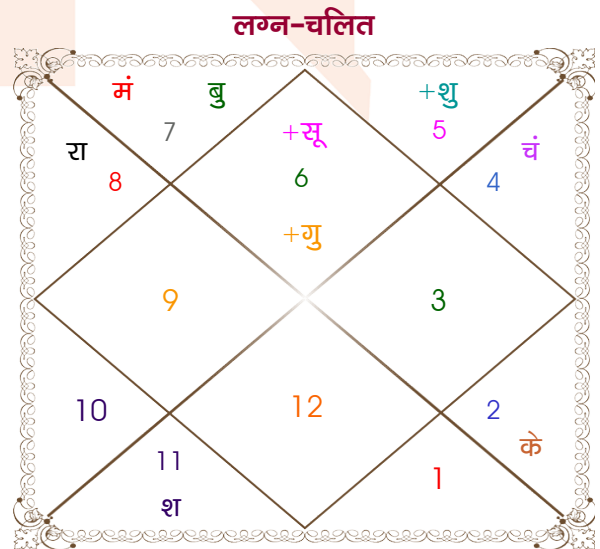

Rahul Pandey

Pragya Kumari

Model: Web-FreeMatching

Order No: 121951304

पुल्लिंग : _____ लिंग _____ : स्त्रीलिंग
 16/12/1992 : _____ जन्म तिथि _____ : 9-10/10/1993
 बुधवार : _____ दिन _____ : शनि-रविवार
 घंटे 20:30:00 : _____ जन्म समय _____ : 04:35:00 घंटे
 घटी 34:39:08 : _____ जन्म समय(घटी) _____ : 56:45:25 घटी
 India : _____ देश _____ : India
 Gorakhpur : _____ स्थान _____ : Gorakhpur
 26:45:00 उत्तर : _____ अक्षांश _____ : 26:45:00 उत्तर
 83:23:00 पूर्व : _____ रेखांश _____ : 83:23:00 पूर्व
 82:30:00 पूर्व : _____ मध्य रेखांश _____ : 82:30:00 पूर्व
 घंटे 00:03:32 : _____ स्थानिक संस्कार _____ : 00:03:32 घंटे
 घंटे 00:00:00 : _____ ग्रीष्म संस्कार _____ : 00:00:00 घंटे
 06:38:20 : _____ सूर्योदय _____ : 05:52:50
 17:05:43 : _____ सूर्यास्त _____ : 17:34:25
 23:45:48 : _____ चित्रपक्षीय अयनांश _____ : 23:46:27

अष्टकूट गुण सारिणी

कूट	वर	कन्या	अंक	प्राप्त	दोष	क्षेत्र
वर्ण	क्षत्रिय	विप्र	1	0.00	--	जातीय कर्म
वश्य	वनचर	जलचर	2	1.00	--	स्वभाव
तारा	प्रत्यारि	साधक	3	1.50	--	भाग्य
योनि	गौ	मेष	4	3.00	--	यौन विचार
मैत्री	सूर्य	चन्द्र	5	5.00	--	आपसी सम्बन्ध
गण	मनुष्य	देव	6	5.00	--	सामाजिकता
भकूट	सिंह	कर्क	7	0.00	हाँ	जीवन शैली
नाड़ी	आद्य	मध्य	8	8.00	--	स्वास्थ्य/संतान
कुल :			36	23.50		