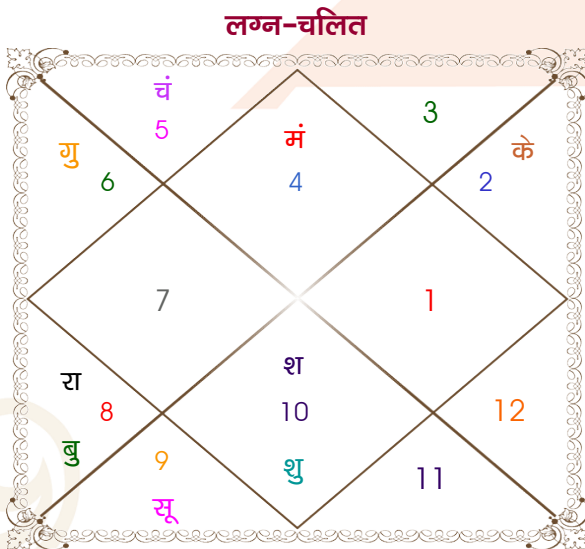

Rahul Pandey

Pragya Kumari

Model: Web-FreeMatching

Order No: 121951304

पुल्लिंग : _____ लिंग _____ : स्त्रीलिंग
 16/12/1992 : _____ जन्म तिथि _____ : 9-10/10/1993
 बुधवार : _____ दिन _____ : शनि-रविवार
 घंटे 20:30:00 : _____ जन्म समय _____ : 04:35:00 घंटे
 घटी 34:39:08 : _____ जन्म समय(घटी) _____ : 56:45:25 घटी
 India : _____ देश _____ : India
 Gorakhpur : _____ स्थान _____ : Gorakhpur
 26:45:00 उत्तर : _____ अक्षांश _____ : 26:45:00 उत्तर
 83:23:00 पूर्व : _____ रेखांश _____ : 83:23:00 पूर्व
 82:30:00 पूर्व : _____ मध्य रेखांश _____ : 82:30:00 पूर्व
 घंटे 00:03:32 : _____ स्थानिक संस्कार _____ : 00:03:32 घंटे
 घंटे 00:00:00 : _____ ग्रीष्म संस्कार _____ : 00:00:00 घंटे
 06:38:20 : _____ सूर्योदय _____ : 05:52:50
 17:05:43 : _____ सूर्यास्त _____ : 17:34:25
 23:45:48 : _____ चित्रपक्षीय अयनांश _____ : 23:46:27

अष्टकूट गुण सारिणी

कूट	वर	कन्या	अंक	प्राप्त	दोष	क्षेत्र
वर्ण	क्षत्रिय	विप्र	1	0.00	--	जातीय कर्म
वश्य	वनचर	जलचर	2	1.00	--	स्वभाव
तारा	प्रत्यारि	साधक	3	1.50	--	भाग्य
योनि	गौ	मेष	4	3.00	--	यौन विचार
मैत्री	सूर्य	चन्द्र	5	5.00	--	आपसी सम्बन्ध
गण	मनुष्य	देव	6	5.00	--	सामाजिकता
भकूट	सिंह	कर्क	7	0.00	हाँ	जीवन शैली
नाड़ी	आद्य	मध्य	8	8.00	--	स्वास्थ्य/संतान
कुल :			36	23.50		