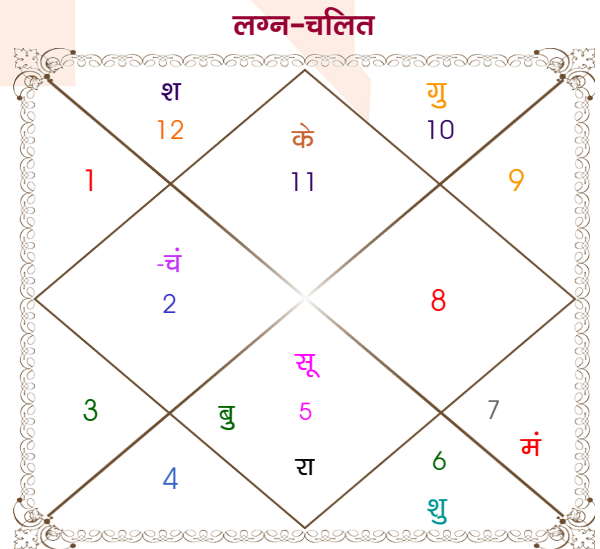

Shanu

Nandini soni

Model: Web-FreeMatching

Order No: 121951003

पुल्लिंग : _____ लिंग _____ : स्त्रीलिंग
 10-11/03/1996 : _____ जन्म तिथि _____ : 24/08/1997
 रवि-सोमवार : _____ दिन _____ : रविवार
 घंटे 02:49:00 : _____ जन्म समय _____ : 19:00:00 घंटे
 घटी 51:20:45 : _____ जन्म समय(घटी) _____ : 33:06:30 घटी
 India : _____ देश _____ : India
 Dhamtari : _____ स्थान _____ : Raipur
 20:43:00 उत्तर : _____ अक्षांश _____ : 21:16:00 उत्तर
 81:36:00 पूर्व : _____ रेखांश _____ : 81:42:00 पूर्व
 82:30:00 पूर्व : _____ मध्य रेखांश _____ : 82:30:00 पूर्व
 घंटे -00:03:36 : _____ स्थानिक संस्कार _____ : -00:03:12 घंटे
 घंटे 00:00:00 : _____ ग्रीष्म संस्कार _____ : 00:00:00 घंटे
 06:16:42 : _____ सूर्योदय _____ : 05:44:28
 18:11:38 : _____ सूर्यास्त _____ : 18:26:14
 23:48:20 : _____ चित्रपक्षीय अयनांश _____ : 23:49:25

विंशोत्तरी गुरु 0वर्ष 1मा 21दि बुध 03/05/2015 02/05/2032		अंश	राशि	ग्रह	राशि	अंश	विंशोत्तरी सूर्य 4वर्ष 1मा 9दि राहु 04/10/2018 03/10/2036
बुध	28/09/2017	25:57:51	धनु	लग्न	कुंभ	19:20:00	राहु
केतु	25/09/2018	26:46:59	कुंभ	सूर्य	सिंह	07:35:22	गुरु
शुक्र	26/07/2021	03:12:52	वृश्चि	चंद्र	वृष	00:52:03	शनि
सूर्य	02/06/2022	25:26:13	कुंभ	मंगल	तुला	12:32:53	बुध
चन्द्र	01/11/2023	11:47:19	कुंभ	बुध व	सिंह	20:15:43	केतु
मंगल	28/10/2024	19:29:49	धनु	गुरु व	मक	21:16:21	शुक्र
राहु	18/05/2027	11:31:03	मेष	शुक्र	कन्या	14:25:31	सूर्य
गुरु	23/08/2029	02:48:40	मीन	शनि व	मीन	26:05:41	चन्द्र
शनि	02/05/2032	24:55:54	कन्या व	राहु व	सिंह	26:45:26	मंगल
		24:55:54	मीन व	केतु व	कुंभ	26:45:26	
		09:23:51	मक	हर्ष व	मक	11:53:23	
		03:17:21	मक	नेप व	मक	03:52:58	
		09:18:10	वृश्चि व	प्लूटो	वृश्चि	09:02:20	

अष्टकूट गुण सारिणी

कूट	वर	कन्या	अंक	प्राप्त	दोष	क्षेत्र
वर्ण	विप्र	वैश्य	1	1.00	--	जातीय कर्म
वश्य	कीटक	चतुष्पाद	2	1.00	--	स्वभाव
तारा	प्रत्यारि	साधक	3	1.50	--	भाग्य
योनि	व्याघ्र	मेष	4	1.00	--	यौन विचार
मैत्री	मंगल	शुक्र	5	3.00	--	आपसी सम्बन्ध
गण	राक्षस	राक्षस	6	6.00	--	सामाजिकता
भकूट	वृश्चिक	वृष	7	7.00	--	जीवन शैली
नाड़ी	अन्त्य	अन्त्य	8	0.00	हाँ	स्वास्थ्य/संतान
कुल :			36	20.50		