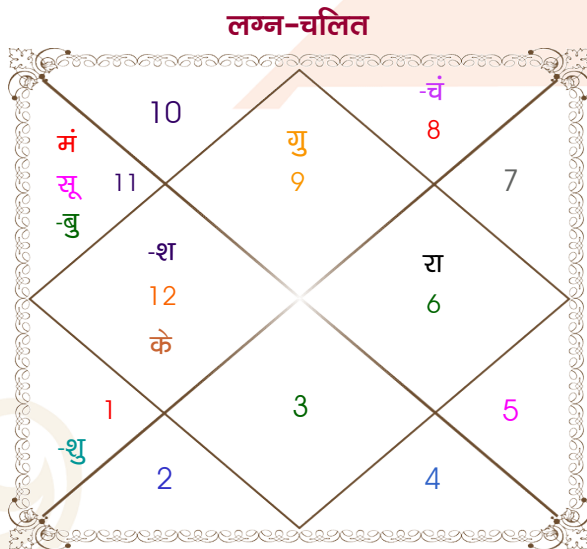

Shanu

Nandini soni

Model: Web-FreeMatching

Order No: 121951003

पुल्लिंग : _____ लिंग _____ : स्त्रीलिंग
 10-11/03/1996 : _____ जन्म तिथि _____ : 24/08/1997
 रवि-सोमवार : _____ दिन _____ : रविवार
 घंटे 02:49:00 : _____ जन्म समय _____ : 19:00:00 घंटे
 घटी 51:20:45 : _____ जन्म समय(घटी) _____ : 33:06:30 घटी
 India : _____ देश _____ : India
 Dhamtari : _____ स्थान _____ : Raipur
 20:43:00 उत्तर : _____ अक्षांश _____ : 21:16:00 उत्तर
 81:36:00 पूर्व : _____ रेखांश _____ : 81:42:00 पूर्व
 82:30:00 पूर्व : _____ मध्य रेखांश _____ : 82:30:00 पूर्व
 घंटे -00:03:36 : _____ स्थानिक संस्कार _____ : -00:03:12 घंटे
 घंटे 00:00:00 : _____ ग्रीष्म संस्कार _____ : 00:00:00 घंटे
 06:16:42 : _____ सूर्योदय _____ : 05:44:28
 18:11:38 : _____ सूर्यास्त _____ : 18:26:14
 23:48:20 : _____ चित्रपक्षीय अयनांश _____ : 23:49:25

अष्टकूट गुण सारिणी

कूट	वर	कन्या	अंक	प्राप्त	दोष	क्षेत्र
वर्ण	विप्र	वैश्य	1	1.00	--	जातीय कर्म
वश्य	कीटक	चतुष्पाद	2	1.00	--	स्वभाव
तारा	प्रत्यारि	साधक	3	1.50	--	भाग्य
योनि	व्याघ्र	मेष	4	1.00	--	यौन विचार
मैत्री	मंगल	शुक्र	5	3.00	--	आपसी सम्बन्ध
गण	राक्षस	राक्षस	6	6.00	--	सामाजिकता
भकूट	वृश्चिक	वृष	7	7.00	--	जीवन शैली
नाड़ी	अन्त्य	अन्त्य	8	0.00	हाँ	स्वास्थ्य/संतान
कुल :			36	20.50		

Shanu का वर्ग सर्प है तथा Nandini soni का वर्ग गरुड़ है। इन दोनों वर्गों में परस्पर शत्रुता है।

अष्टकूट मिलान के अनुसार Shanu और Nandini soni का मिलान औसत है।

मंगलीक दोष मिलान

Shanu मंगलीक नहीं है क्योंकि मंगल लग्न कुण्डली में तृतीय भाव में स्थित है।