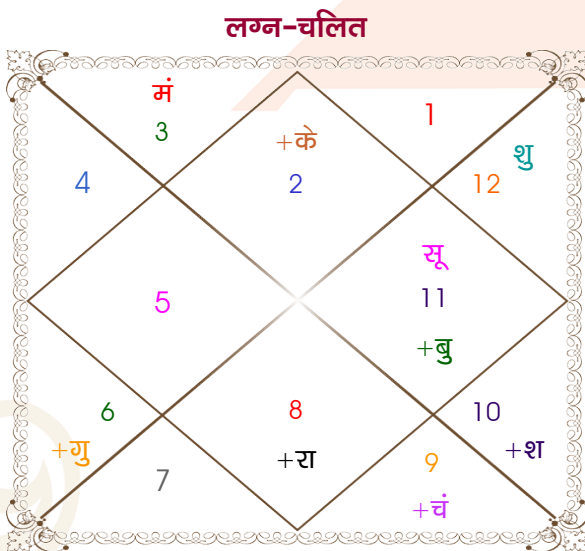

Pratik kharbanda

Namita

Model: Web-FreeMatching

Order No: 121951002

पुल्लिंग : _____ लिंग _____ : स्त्रीलिंग
 18/02/1993 : _____ जन्म तिथि _____ : 14-15/03/1993
 गुरुवार : _____ दिन _____ : रवि-सोमवार
 घंटे 12:10:00 : _____ जन्म समय _____ : 02:32:00 घंटे
 घटी 13:03:16 : _____ जन्म समय(घटी) _____ : 49:48:24 घटी
 India : _____ देश _____ : India
 Indore : _____ स्थान _____ : Dewas
 22:42:00 उत्तर : _____ अक्षांश _____ : 22:59:00 उत्तर
 75:54:00 पूर्व : _____ रेखांश _____ : 76:03:00 पूर्व
 82:30:00 पूर्व : _____ मध्य रेखांश _____ : 82:30:00 पूर्व
 घंटे -00:26:24 : _____ स्थानिक संस्कार _____ : -00:25:48 घंटे
 घंटे 00:00:00 : _____ ग्रीष्म संस्कार _____ : 00:00:00 घंटे
 06:56:41 : _____ सूर्योदय _____ : 06:36:05
 18:23:44 : _____ सूर्यास्त _____ : 18:34:21
 23:45:58 : _____ चित्रपक्षीय अयनांश _____ : 23:46:01

अष्टकूट गुण सारिणी

कूट	वर	कन्या	अंक	प्राप्त	दोष	क्षेत्र
वर्ण	क्षत्रिय	विप्र	1	0.00	--	जातीय कर्म
वश्य	चतुष्पाद	कीटक	2	1.00	--	स्वभाव
तारा	क्षेम	वध	3	1.50	--	भाग्य
योनि	नकुल	मृग	4	2.00	--	यौन विचार
मैत्री	गुरु	मंगल	5	5.00	--	आपसी सम्बन्ध
गण	मनुष्य	राक्षस	6	0.00	हाँ	सामाजिकता
भकूट	धनु	वृश्चिक	7	0.00	हाँ	जीवन शैली
नाड़ी	अन्त्य	आद्य	8	8.00	--	स्वास्थ्य/संतान
कुल :			36	17.50		