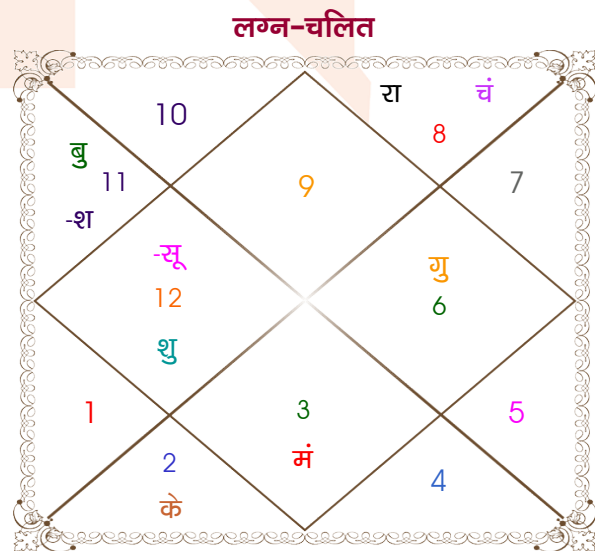

Pratik kharbanda

Namita

Model: Web-FreeMatching

Order No: 121951002

पुल्लिंग : _____ लिंग _____ : स्त्रीलिंग
 18/02/1993 : _____ जन्म तिथि _____ : 14-15/03/1993
 गुरुवार : _____ दिन _____ : रवि-सोमवार
 घंटे 12:10:00 : _____ जन्म समय _____ : 02:32:00 घंटे
 घटी 13:03:16 : _____ जन्म समय(घटी) _____ : 49:48:24 घटी
 India : _____ देश _____ : India
 Indore : _____ स्थान _____ : Dewas
 22:42:00 उत्तर : _____ अक्षांश _____ : 22:59:00 उत्तर
 75:54:00 पूर्व : _____ रेखांश _____ : 76:03:00 पूर्व
 82:30:00 पूर्व : _____ मध्य रेखांश _____ : 82:30:00 पूर्व
 घंटे -00:26:24 : _____ स्थानिक संस्कार _____ : -00:25:48 घंटे
 घंटे 00:00:00 : _____ ग्रीष्म संस्कार _____ : 00:00:00 घंटे
 06:56:41 : _____ सूर्योदय _____ : 06:36:05
 18:23:44 : _____ सूर्यास्त _____ : 18:34:21
 23:45:58 : _____ चित्रपक्षीय अयनांश _____ : 23:46:01

अष्टकूट गुण सारिणी

कूट	वर	कन्या	अंक	प्राप्त	दोष	क्षेत्र
वर्ण	क्षत्रिय	विप्र	1	0.00	--	जातीय कर्म
वश्य	चतुष्पाद	कीटक	2	1.00	--	स्वभाव
तारा	क्षेम	वध	3	1.50	--	भाग्य
योनि	नकुल	मृग	4	2.00	--	यौन विचार
मैत्री	गुरु	मंगल	5	5.00	--	आपसी सम्बन्ध
गण	मनुष्य	राक्षस	6	0.00	हाँ	सामाजिकता
भकूट	धनु	वृश्चिक	7	0.00	हाँ	जीवन शैली
नाड़ी	अन्त्य	आद्य	8	8.00	--	स्वास्थ्य/संतान
कुल :			36	17.50		