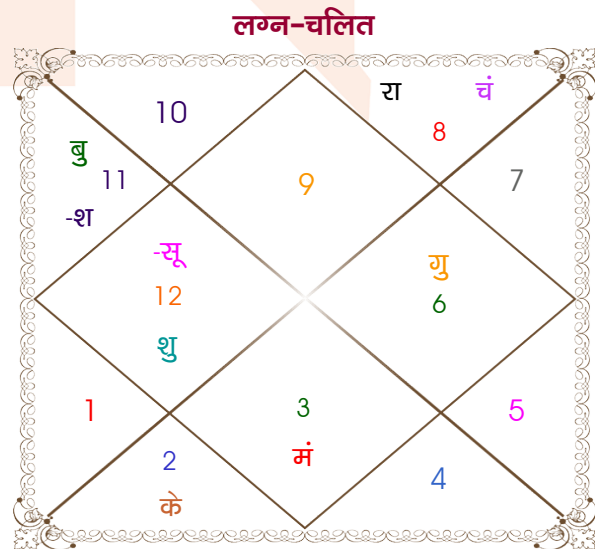

Pankaj seth

Namita

Model: Web-FreeMatching

Order No: 121950911

पुल्लिंग :	लिंग	: स्त्रीलिंग
14/01/1993 :	जन्म तिथि	: 14-15/03/1993
गुरुवार :	दिन	: रवि-सोमवार
घंटे 09:25:00 :	जन्म समय	: 02:32:00 घंटे
घटी 05:39:21 :	जन्म समय(घटी)	: 49:48:24 घटी
India :	देश	: India
Indore :	स्थान	: Dewas
22:42:00 उत्तर :	अक्षांश	: 22:59:00 उत्तर
75:54:00 पूर्व :	रेखांश	: 76:03:00 पूर्व
82:30:00 पूर्व :	मध्य रेखांश	: 82:30:00 पूर्व
घंटे -00:26:24 :	स्थानिक संस्कार	: -00:25:48 घंटे
घंटे 00:00:00 :	ग्रीष्म संस्कार	: 00:00:00 घंटे
07:09:15 :	सूर्योदय	: 06:36:05
18:01:09 :	सूर्यास्त	: 18:34:21
23:45:53 :	चित्रपक्षीय अयनांश	: 23:46:01

विंशोत्तरी चन्द्र 4वर्ष 7मा 7दि गुरु 23/08/2022 23/08/2038	अंश 07:53:26 00:13:57 17:11:38 21:28:34 24:16:22 20:35:03 17:12:01 24:01:50 27:16:32 27:16:32 24:41:12 25:05:22 01:12:20	राशि कुंभ मक कन्या मिथु व धनु कन्या कुंभ मक वृश्चि व वृष व धनु धनु वृश्चि	ग्रह लग्न सूर्य चंद्र मंगल बुध व गुरु व शुक्र व शनि राहु केतु हर्ष नेप प्लूटो व	राशि धनु मीन वृश्चि मिथु कुंभ कन्या मीन कुंभ वृश्चि वृष धनु धनु वृश्चि	अंश 18:53:07 00:31:34 26:56:36 19:00:37 19:31:51 17:59:18 26:00:27 01:03:11 22:19:44 22:19:44 27:40:25 26:58:12 01:40:47	विंशोत्तरी बुध 3वर्ष 10मा 23दि सूर्य 06/02/2024 05/02/2030	सूर्य 25/05/2024 24/11/2024 01/04/2025 24/02/2026 13/12/2026 25/11/2027 30/09/2028 05/02/2029 05/02/2030
---	--	---	---	--	--	---	--

अष्टकूट गुण सारिणी

कूट	वर	कन्या	अंक	प्राप्त	दोष	क्षेत्र
वर्ण	वैश्य	विप्र	1	0.00	--	जातीय कर्म
वश्य	मानव	कीटक	2	1.00	--	स्वभाव
तारा	प्रत्यारि	साधक	3	1.50	--	भाग्य
योनि	महिष	मृग	4	2.00	--	यौन विचार
मैत्री	बुध	मंगल	5	0.50	--	आपसी सम्बन्ध
गण	देव	राक्षस	6	1.00	--	सामाजिकता
भकूट	कन्या	वृश्चिक	7	7.00	--	जीवन शैली
नाड़ी	आद्य	आद्य	8	0.00	हाँ	स्वास्थ्य/संतान
कुल :			36	13.00		