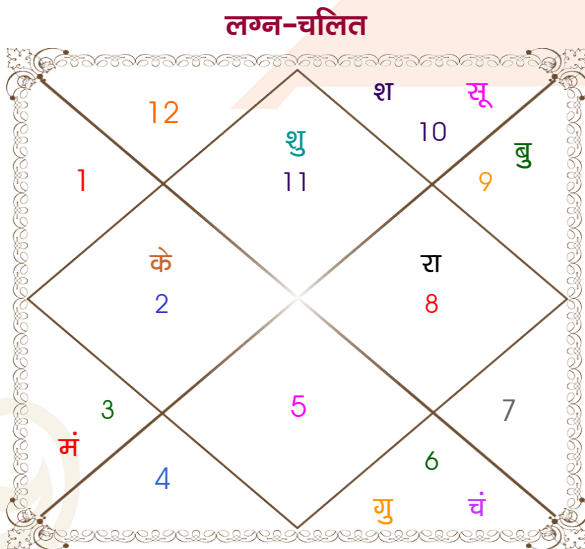

Pankaj seth

Namita

Model: Web-FreeMatching

Order No: 121950911

पुल्लिंग :	लिंग	: स्त्रीलिंग
14/01/1993 :	जन्म तिथि	: 14-15/03/1993
गुरुवार :	दिन	: रवि-सोमवार
घंटे 09:25:00 :	जन्म समय	: 02:32:00 घंटे
घटी 05:39:21 :	जन्म समय(घटी)	: 49:48:24 घटी
India :	देश	: India
Indore :	स्थान	: Dewas
22:42:00 उत्तर :	अक्षांश	: 22:59:00 उत्तर
75:54:00 पूर्व :	रेखांश	: 76:03:00 पूर्व
82:30:00 पूर्व :	मध्य रेखांश	: 82:30:00 पूर्व
घंटे -00:26:24 :	स्थानिक संस्कार	: -00:25:48 घंटे
घंटे 00:00:00 :	ग्रीष्म संस्कार	: 00:00:00 घंटे
07:09:15 :	सूर्योदय	: 06:36:05
18:01:09 :	सूर्यास्त	: 18:34:21
23:45:53 :	चित्रपक्षीय अयनांश	: 23:46:01

विंशोत्तरी चन्द्र 4वर्ष 7मा 7दि गुरु 23/08/2022 23/08/2038	अंश 07:53:26 00:13:57 17:11:38 21:28:34 24:16:22 20:35:03 17:12:01 24:01:50 27:16:32 27:16:32 24:41:12 25:05:22 01:12:20	राशि कुंभ मक कन्या मिथु व धनु कन्या कुंभ मक वृश्चि व वृष व धनु धनु वृश्चि	ग्रह लग्न सूर्य चंद्र मंगल बुध व गुरु व शुक्र व शनि राहु केतु हर्ष नेप प्लूटो व	राशि धनु मीन वृश्चि मिथु कुंभ कन्या मीन कुंभ वृश्चि वृष धनु धनु वृश्चि	अंश 18:53:07 00:31:34 26:56:36 19:00:37 19:31:51 17:59:18 26:00:27 01:03:11 22:19:44 22:19:44 27:40:25 26:58:12 01:40:47	विंशोत्तरी बुध 3वर्ष 10मा 23दि सूर्य 06/02/2024 05/02/2030	सूर्य 25/05/2024 24/11/2024 01/04/2025 24/02/2026 13/12/2026 25/11/2027 30/09/2028 05/02/2029 05/02/2030
---	--	---	---	--	--	---	--

अष्टकूट गुण सारिणी

कूट	वर	कन्या	अंक	प्राप्त	दोष	क्षेत्र
वर्ण	वैश्य	विप्र	1	0.00	--	जातीय कर्म
वश्य	मानव	कीटक	2	1.00	--	स्वभाव
तारा	प्रत्यारि	साधक	3	1.50	--	भाग्य
योनि	महिष	मृग	4	2.00	--	यौन विचार
मैत्री	बुध	मंगल	5	0.50	--	आपसी सम्बन्ध
गण	देव	राक्षस	6	1.00	--	सामाजिकता
भकूट	कन्या	वृश्चिक	7	7.00	--	जीवन शैली
नाड़ी	आद्य	आद्य	8	0.00	हाँ	स्वास्थ्य/संतान
कुल :			36	13.00		