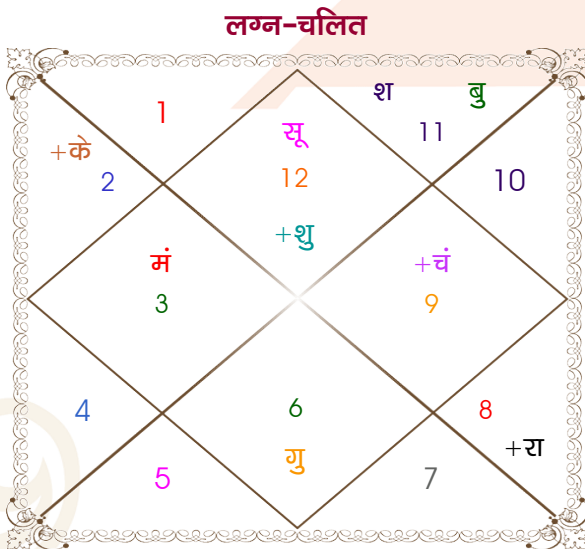

Suyash taneja

Namita

Model: Web-FreeMatching

Order No: 121950909

पुल्लिंग : \_\_\_\_\_ लिंग \_\_\_\_\_ : स्त्रीलिंग  
 17/03/1993 : \_\_\_\_\_ जन्म तिथि \_\_\_\_\_ : 14-15/03/1993  
 बुधवार : \_\_\_\_\_ दिन \_\_\_\_\_ : रवि-सोमवार  
 घंटे 06:45:00 : \_\_\_\_\_ जन्म समय \_\_\_\_\_ : 02:32:00 घंटे  
 घटी 00:27:58 : \_\_\_\_\_ जन्म समय(घटी) \_\_\_\_\_ : 49:48:24 घटी  
 India : \_\_\_\_\_ देश \_\_\_\_\_ : India  
 Indore : \_\_\_\_\_ स्थान \_\_\_\_\_ : Dewas  
 22:42:00 उत्तर : \_\_\_\_\_ अक्षांश \_\_\_\_\_ : 22:59:00 उत्तर  
 75:54:00 पूर्व : \_\_\_\_\_ रेखांश \_\_\_\_\_ : 76:03:00 पूर्व  
 82:30:00 पूर्व : \_\_\_\_\_ मध्य रेखांश \_\_\_\_\_ : 82:30:00 पूर्व  
 घंटे -00:26:24 : \_\_\_\_\_ स्थानिक संस्कार \_\_\_\_\_ : -00:25:48 घंटे  
 घंटे 00:00:00 : \_\_\_\_\_ ग्रीष्म संस्कार \_\_\_\_\_ : 00:00:00 घंटे  
 06:33:48 : \_\_\_\_\_ सूर्योदय \_\_\_\_\_ : 06:36:05  
 18:35:45 : \_\_\_\_\_ सूर्यास्त \_\_\_\_\_ : 18:34:21  
 23:46:01 : \_\_\_\_\_ चित्रपक्षीय अयनांश \_\_\_\_\_ : 23:46:01

## अष्टकूट गुण सारिणी

कूट	वर	कन्या	अंक	प्राप्त	दोष	क्षेत्र
वर्ण	क्षत्रिय	विप्र	1	0.00	--	जातीय कर्म
वश्य	चतुष्पाद	कीटक	2	1.00	--	स्वभाव
तारा	विपत	मित्र	3	1.50	--	भाग्य
योनि	वानर	मृग	4	2.00	--	यौन विचार
मैत्री	गुरु	मंगल	5	5.00	--	आपसी सम्बन्ध
गण	मनुष्य	राक्षस	6	0.00	हाँ	सामाजिकता
भकूट	धनु	वृश्चिक	7	0.00	हाँ	जीवन शैली
नाड़ी	मध्य	आद्य	8	8.00	--	स्वास्थ्य/संतान
<b>कुल :</b>			<b>36</b>	<b>17.50</b>		