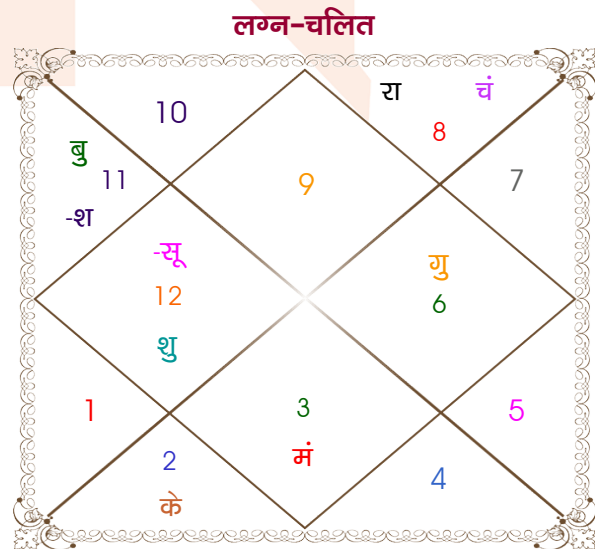

Suyash taneja

Namita

Model: Web-FreeMatching

Order No: 121950909

पुल्लिंग : \_\_\_\_\_ लिंग \_\_\_\_\_ : स्त्रीलिंग  
 17/03/1993 : \_\_\_\_\_ जन्म तिथि \_\_\_\_\_ : 14-15/03/1993  
 बुधवार : \_\_\_\_\_ दिन \_\_\_\_\_ : रवि-सोमवार  
 घंटे 06:45:00 : \_\_\_\_\_ जन्म समय \_\_\_\_\_ : 02:32:00 घंटे  
 घटी 00:27:58 : \_\_\_\_\_ जन्म समय(घटी) \_\_\_\_\_ : 49:48:24 घटी  
 India : \_\_\_\_\_ देश \_\_\_\_\_ : India  
 Indore : \_\_\_\_\_ स्थान \_\_\_\_\_ : Dewas  
 22:42:00 उत्तर : \_\_\_\_\_ अक्षांश \_\_\_\_\_ : 22:59:00 उत्तर  
 75:54:00 पूर्व : \_\_\_\_\_ रेखांश \_\_\_\_\_ : 76:03:00 पूर्व  
 82:30:00 पूर्व : \_\_\_\_\_ मध्य रेखांश \_\_\_\_\_ : 82:30:00 पूर्व  
 घंटे -00:26:24 : \_\_\_\_\_ स्थानिक संस्कार \_\_\_\_\_ : -00:25:48 घंटे  
 घंटे 00:00:00 : \_\_\_\_\_ ग्रीष्म संस्कार \_\_\_\_\_ : 00:00:00 घंटे  
 06:33:48 : \_\_\_\_\_ सूर्योदय \_\_\_\_\_ : 06:36:05  
 18:35:45 : \_\_\_\_\_ सूर्यास्त \_\_\_\_\_ : 18:34:21  
 23:46:01 : \_\_\_\_\_ चित्रपक्षीय अयनांश \_\_\_\_\_ : 23:46:01

## अष्टकूट गुण सारिणी

कूट	वर	कन्या	अंक	प्राप्त	दोष	क्षेत्र
वर्ण	क्षत्रिय	विप्र	1	0.00	--	जातीय कर्म
वश्य	चतुष्पाद	कीटक	2	1.00	--	स्वभाव
तारा	विपत	मित्र	3	1.50	--	भाग्य
योनि	वानर	मृग	4	2.00	--	यौन विचार
मैत्री	गुरु	मंगल	5	5.00	--	आपसी सम्बन्ध
गण	मनुष्य	राक्षस	6	0.00	हाँ	सामाजिकता
भकूट	धनु	वृश्चिक	7	0.00	हाँ	जीवन शैली
नाड़ी	मध्य	आद्य	8	8.00	--	स्वास्थ्य/संतान
<b>कुल :</b>			<b>36</b>	<b>17.50</b>		