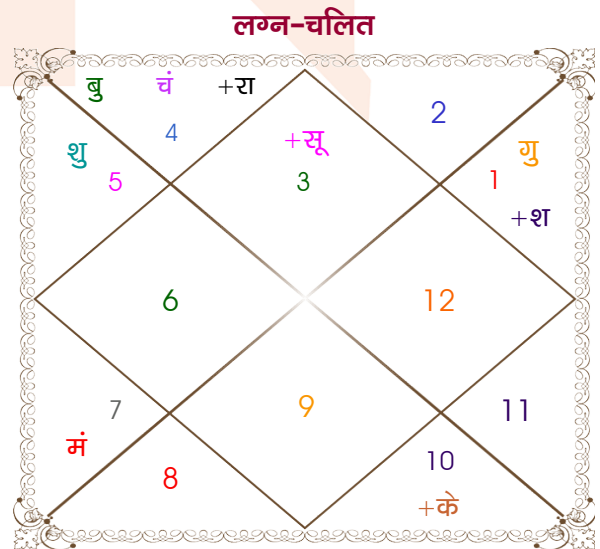

Mr.

Ms.s

Model: Web-FreeMatching

Order No: 121949802

पुल्लिंग : _____ लिंग _____ : स्त्रीलिंग
 29-30/09/1997 : _____ जन्म तिथि _____ : 13-14/07/1999
 सोम-मंगलवार : _____ दिन _____ : मंगल-बुधवार
 घंटे 00:45:00 : _____ जन्म समय _____ : 04:10:00 घंटे
 घटी 47:09:11 : _____ जन्म समय(घटी) _____ : 57:08:37 घटी
 India : _____ देश _____ : India
 Pratapgarh : _____ स्थान _____ : Delhi
 25:52:00 उत्तर : _____ अक्षांश _____ : 28:39:00 उत्तर
 82:02:00 पूर्व : _____ रेखांश _____ : 77:13:00 पूर्व
 82:30:00 पूर्व : _____ मध्य रेखांश _____ : 82:30:00 पूर्व
 घंटे -00:01:52 : _____ स्थानिक संस्कार _____ : -00:21:08 घंटे
 घंटे 00:00:00 : _____ ग्रीष्म संस्कार _____ : 00:00:00 घंटे
 05:53:19 : _____ सूर्योदय _____ : 05:31:53
 17:50:45 : _____ सूर्यास्त _____ : 19:21:24
 23:49:28 : _____ चित्रपक्षीय अयनांश _____ : 23:50:50

अष्टकूट गुण सारिणी

कूट	वर	कन्या	अंक	प्राप्त	दोष	क्षेत्र
वर्ण	क्षत्रिय	विप्र	1	0.00	--	जातीय कर्म
वश्य	वनचर	जलचर	2	1.00	--	स्वभाव
तारा	क्षेम	वध	3	1.50	--	भाग्य
योनि	मूषक	मेष	4	2.00	--	यौन विचार
मैत्री	सूर्य	चन्द्र	5	5.00	--	आपसी सम्बन्ध
गण	मनुष्य	देव	6	5.00	--	सामाजिकता
भकूट	सिंह	कर्क	7	0.00	हाँ	जीवन शैली
नाड़ी	मध्य	मध्य	8	0.00	हाँ	स्वास्थ्य/संतान
कुल :			36	14.50		