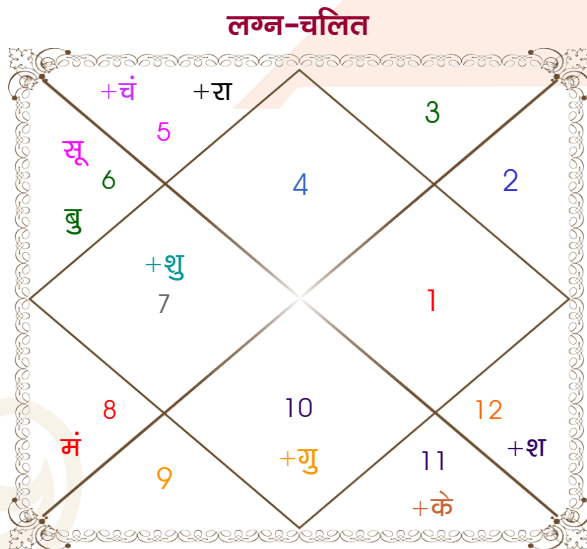

Mr.

Ms.s

Model: Web-FreeMatching

Order No: 121949802

पुल्लिंग : _____ लिंग _____ : स्त्रीलिंग
 29-30/09/1997 : _____ जन्म तिथि _____ : 13-14/07/1999
 सोम-मंगलवार : _____ दिन _____ : मंगल-बुधवार
 घंटे 00:45:00 : _____ जन्म समय _____ : 04:10:00 घंटे
 घटी 47:09:11 : _____ जन्म समय(घटी) _____ : 57:08:37 घटी
 India : _____ देश _____ : India
 Pratapgarh : _____ स्थान _____ : Delhi
 25:52:00 उत्तर : _____ अक्षांश _____ : 28:39:00 उत्तर
 82:02:00 पूर्व : _____ रेखांश _____ : 77:13:00 पूर्व
 82:30:00 पूर्व : _____ मध्य रेखांश _____ : 82:30:00 पूर्व
 घंटे -00:01:52 : _____ स्थानिक संस्कार _____ : -00:21:08 घंटे
 घंटे 00:00:00 : _____ ग्रीष्म संस्कार _____ : 00:00:00 घंटे
 05:53:19 : _____ सूर्योदय _____ : 05:31:53
 17:50:45 : _____ सूर्यास्त _____ : 19:21:24
 23:49:28 : _____ चित्रपक्षीय अयनांश _____ : 23:50:50

अष्टकूट गुण सारिणी

कूट	वर	कन्या	अंक	प्राप्त	दोष	क्षेत्र
वर्ण	क्षत्रिय	विप्र	1	0.00	--	जातीय कर्म
वश्य	वनचर	जलचर	2	1.00	--	स्वभाव
तारा	क्षेम	वध	3	1.50	--	भाग्य
योनि	मूषक	मेष	4	2.00	--	यौन विचार
मैत्री	सूर्य	चन्द्र	5	5.00	--	आपसी सम्बन्ध
गण	मनुष्य	देव	6	5.00	--	सामाजिकता
भकूट	सिंह	कर्क	7	0.00	हाँ	जीवन शैली
नाड़ी	मध्य	मध्य	8	0.00	हाँ	स्वास्थ्य/संतान
कुल :			36	14.50		