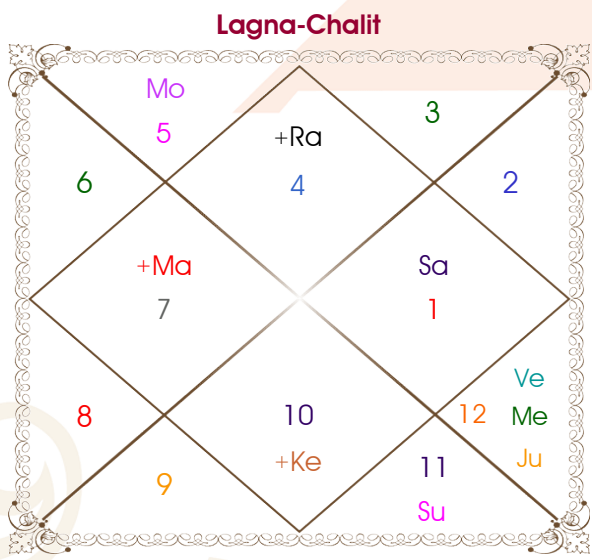

Sparsh Sachdeva

Ishika Gulati

Model: Web-FreeMatching

Order No: 121948505

Male : _____ Sex _____ : Female
 01/03/1999 : _____ Date of Birth _____ : 25/12/1998
 Monday : _____ Day _____ : Friday
 Hour 15:00:00 : _____ Time of Birth _____ : 18:55:00 Hour
 Ghati 21:11:53 : _____ Time of Birth(Ghati) _____ : 30:05:18 Ghati
 India : _____ Country _____ : India
 Lucknow : _____ City _____ : Kanpur
 26:50:00 North : _____ Latitude _____ : 26:27:00 North
 80:54:00 East : _____ Longitude _____ : 80:19:00 East
 82:30:00 East : _____ Zone _____ : 82:30:00 East
 Hour -00:06:24 : _____ Loc Time Corr _____ : -00:08:44 Hour
 Hour 00:00:00 : _____ War Time Corr _____ : 00:00:00 Hour
 06:31:14 : _____ Sunrise _____ : 06:54:22
 18:06:51 : _____ Sunset _____ : 17:23:06
 23:50:33 : _____ Lahiri Ayanamsa _____ : 23:50:24

Ashtakoot Guna Chart

Koot	Male	Female	Max	Mark	Dosha	Area
Varan	Kshatriya	Shoodra	1	1.00	--	Deeds
Vashya	Vanchar	Manav	2	0.00	--	Nature
Tara	Kshem	Vadha	3	1.50	--	Destiny
Yoni	Mooshk	Simha	4	2.00	--	Sex Life
Maitri	Sun	Saturn	5	0.00	--	Relationship
Gana	Rakshas	Manushya	6	0.00	Yes	Sociality
Bhakut	Leo	Aquarius	7	7.00	--	Life Style
Nadi	Antya	Adya	8	8.00	--	Kids/Health
Total:			36	19.50		