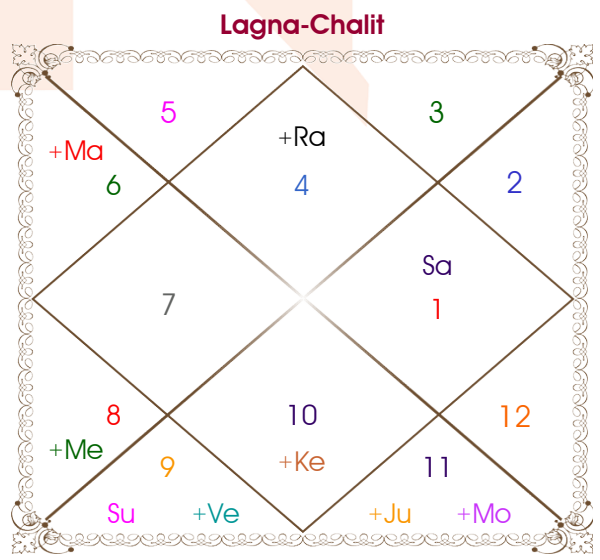

Sparsh Sachdeva

Ishika Gulati

Model: Web-FreeMatching

Order No: 121948505

Male : _____ Sex _____ : Female
 01/03/1999 : _____ Date of Birth _____ : 25/12/1998
 Monday : _____ Day _____ : Friday
 Hour 15:00:00 : _____ Time of Birth _____ : 18:55:00 Hour
 Ghati 21:11:53 : _____ Time of Birth(Ghati) _____ : 30:05:18 Ghati
 India : _____ Country _____ : India
 Lucknow : _____ City _____ : Kanpur
 26:50:00 North : _____ Latitude _____ : 26:27:00 North
 80:54:00 East : _____ Longitude _____ : 80:19:00 East
 82:30:00 East : _____ Zone _____ : 82:30:00 East
 Hour -00:06:24 : _____ Loc Time Corr _____ : -00:08:44 Hour
 Hour 00:00:00 : _____ War Time Corr _____ : 00:00:00 Hour
 06:31:14 : _____ Sunrise _____ : 06:54:22
 18:06:51 : _____ Sunset _____ : 17:23:06
 23:50:33 : _____ Lahiri Ayanamsa _____ : 23:50:24

Ashtakoot Guna Chart

Koot	Male	Female	Max	Mark	Dosha	Area
Varan	Kshatriya	Shoodra	1	1.00	--	Deeds
Vashya	Vanchar	Manav	2	0.00	--	Nature
Tara	Kshem	Vadha	3	1.50	--	Destiny
Yoni	Mooshk	Simha	4	2.00	--	Sex Life
Maitri	Sun	Saturn	5	0.00	--	Relationship
Gana	Rakshas	Manushya	6	0.00	Yes	Sociality
Bhakut	Leo	Aquarius	7	7.00	--	Life Style
Nadi	Antya	Adya	8	8.00	--	Kids/Health
Total:			36	19.50		