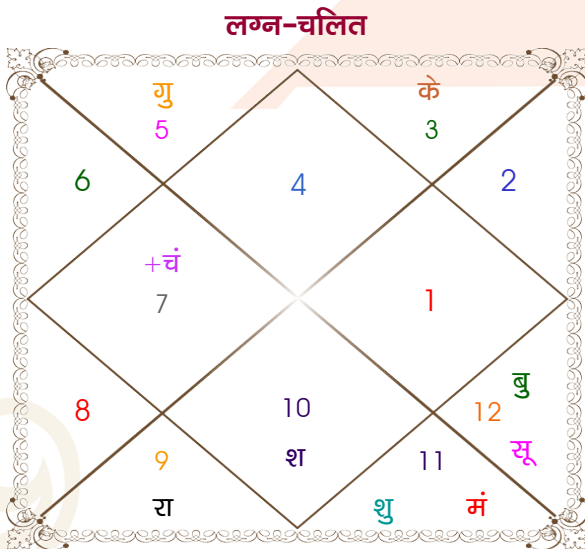

Shiv

Poonam

Model: Web-FreeMatching

Order No: 121948303

पुल्लिंग : _____ लिंग _____ : स्त्रीलिंग
 22/03/1992 : _____ जन्म तिथि _____ : 22-23/09/1993
 रविवार : _____ दिन _____ : बुध-गुरुवार
 घंटे 13:50:00 : _____ जन्म समय _____ : 04:30:00 घंटे
 घटी 19:32:10 : _____ जन्म समय(घटी) _____ : 56:46:08 घटी
 India : _____ देश _____ : India
 Basti : _____ स्थान _____ : Sultanpur
 26:48:00 उत्तर : _____ अक्षांश _____ : 31:58:00 उत्तर
 82:44:00 पूर्व : _____ रेखांश _____ : 77:07:00 पूर्व
 82:30:00 पूर्व : _____ मध्य रेखांश _____ : 82:30:00 पूर्व
 घंटे 00:00:56 : _____ स्थानिक संस्कार _____ : -00:21:32 घंटे
 घंटे 00:00:00 : _____ ग्रीष्म संस्कार _____ : 00:00:00 घंटे
 06:01:08 : _____ सूर्योदय _____ : 06:09:37
 18:10:39 : _____ सूर्यास्त _____ : 18:18:27
 23:45:11 : _____ चित्रपक्षीय अयनांश _____ : 23:46:26

अष्टकूट गुण सारिणी

कूट	वर	कन्या	अंक	प्राप्त	दोष	क्षेत्र
वर्ण	शूद्र	क्षत्रिय	1	0.00	--	जातीय कर्म
वश्य	मानव	मानव	2	2.00	--	स्वभाव
तारा	वध	क्षेम	3	1.50	--	भाग्य
योनि	व्याघ्र	श्वान	4	1.00	--	यौन विचार
मैत्री	शुक्र	गुरु	5	0.50	--	आपसी सम्बन्ध
गण	राक्षस	राक्षस	6	6.00	--	सामाजिकता
भकूट	तुला	धनु	7	7.00	--	जीवन शैली
नाड़ी	अन्त्य	आद्य	8	8.00	--	स्वास्थ्य/संतान
कुल :			36	26.00		