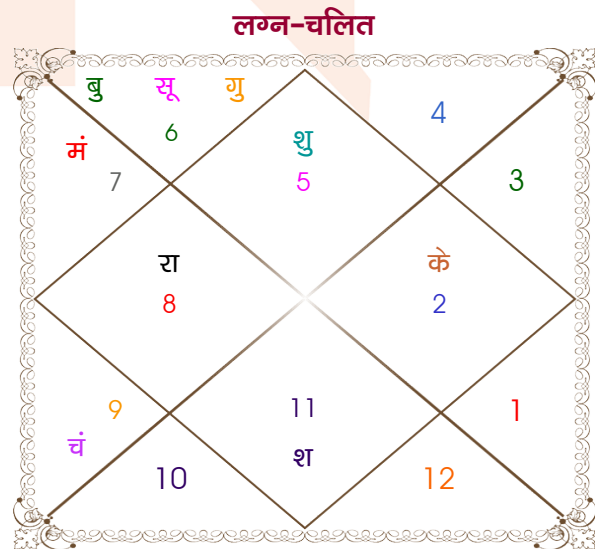

Shiv

Poonam

Model: Web-FreeMatching

Order No: 121948303

पुल्लिंग : _____ लिंग _____ : स्त्रीलिंग
 22/03/1992 : _____ जन्म तिथि _____ : 22-23/09/1993
 रविवार : _____ दिन _____ : बुध-गुरुवार
 घंटे 13:50:00 : _____ जन्म समय _____ : 04:30:00 घंटे
 घटी 19:32:10 : _____ जन्म समय(घटी) _____ : 56:46:08 घटी
 India : _____ देश _____ : India
 Basti : _____ स्थान _____ : Sultanpur
 26:48:00 उत्तर : _____ अक्षांश _____ : 31:58:00 उत्तर
 82:44:00 पूर्व : _____ रेखांश _____ : 77:07:00 पूर्व
 82:30:00 पूर्व : _____ मध्य रेखांश _____ : 82:30:00 पूर्व
 घंटे 00:00:56 : _____ स्थानिक संस्कार _____ : -00:21:32 घंटे
 घंटे 00:00:00 : _____ ग्रीष्म संस्कार _____ : 00:00:00 घंटे
 06:01:08 : _____ सूर्योदय _____ : 06:09:37
 18:10:39 : _____ सूर्यास्त _____ : 18:18:27
 23:45:11 : _____ चित्रपक्षीय अयनांश _____ : 23:46:26

अष्टकूट गुण सारिणी

कूट	वर	कन्या	अंक	प्राप्त	दोष	क्षेत्र
वर्ण	शूद्र	क्षत्रिय	1	0.00	--	जातीय कर्म
वश्य	मानव	मानव	2	2.00	--	स्वभाव
तारा	वध	क्षेम	3	1.50	--	भाग्य
योनि	व्याघ्र	श्वान	4	1.00	--	यौन विचार
मैत्री	शुक्र	गुरु	5	0.50	--	आपसी सम्बन्ध
गण	राक्षस	राक्षस	6	6.00	--	सामाजिकता
भकूट	तुला	धनु	7	7.00	--	जीवन शैली
नाड़ी	अन्त्य	आद्य	8	8.00	--	स्वास्थ्य/संतान
कुल :			36	26.00		