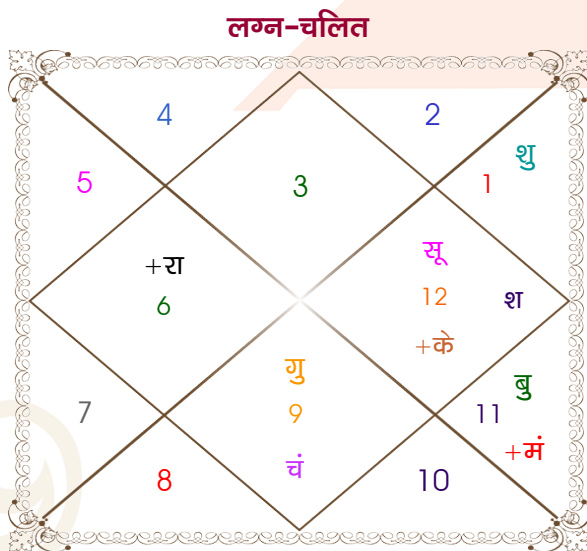

Prashant Parashar

Nikita

Model: Web-FreeMatching

Order No: 121947308

पुल्लिंग : _____ लिंग _____ : स्त्रीलिंग
 14/03/1996 : _____ जन्म तिथि _____ : 6-07/11/2002
 गुरुवार : _____ दिन _____ : बुध-गुरुवार
 घंटे 12:50:00 : _____ जन्म समय _____ : 01:18:00 घंटे
 घटी 15:45:28 : _____ जन्म समय(घटी) _____ : 46:44:43 घटी
 India : _____ देश _____ : India
 Faridabad : _____ स्थान _____ : Delhi
 28:24:00 उत्तर : _____ अक्षांश _____ : 28:39:00 उत्तर
 77:18:00 पूर्व : _____ रेखांश _____ : 77:13:00 पूर्व
 82:30:00 पूर्व : _____ मध्य रेखांश _____ : 82:30:00 पूर्व
 घंटे -00:20:48 : _____ स्थानिक संस्कार _____ : -00:21:08 घंटे
 घंटे 00:00:00 : _____ ग्रीष्म संस्कार _____ : 00:00:00 घंटे
 06:31:48 : _____ सूर्योदय _____ : 06:36:48
 18:27:59 : _____ सूर्यास्त _____ : 17:32:35
 23:48:20 : _____ चित्रपक्षीय अयनांश _____ : 23:53:31

अष्टकूट गुण सारिणी

कूट	वर	कन्या	अंक	प्राप्त	दोष	क्षेत्र
वर्ण	क्षत्रिय	विप्र	1	0.00	--	जातीय कर्म
वश्य	चतुष्पाद	कीटक	2	1.00	--	स्वभाव
तारा	विपत	मित्र	3	1.50	--	भाग्य
योनि	वानर	मृग	4	2.00	--	यौन विचार
मैत्री	गुरु	मंगल	5	5.00	--	आपसी सम्बन्ध
गण	मनुष्य	राक्षस	6	0.00	हाँ	सामाजिकता
भकूट	धनु	वृश्चिक	7	0.00	हाँ	जीवन शैली
नाड़ी	मध्य	आद्य	8	8.00	--	स्वास्थ्य/संतान
कुल :			36	17.50		