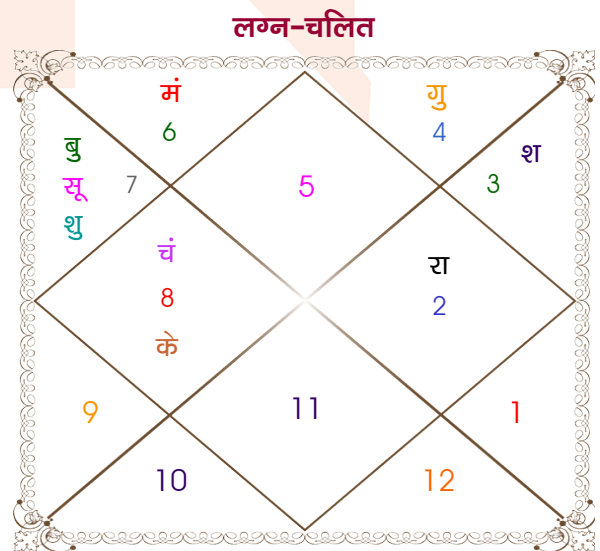

Prashant Parashar

Nikita

Model: Web-FreeMatching

Order No: 121947308

पुल्लिंग : _____ लिंग _____ : स्त्रीलिंग
 14/03/1996 : _____ जन्म तिथि _____ : 6-07/11/2002
 गुरुवार : _____ दिन _____ : बुध-गुरुवार
 घंटे 12:50:00 : _____ जन्म समय _____ : 01:18:00 घंटे
 घटी 15:45:28 : _____ जन्म समय(घटी) _____ : 46:44:43 घटी
 India : _____ देश _____ : India
 Faridabad : _____ स्थान _____ : Delhi
 28:24:00 उत्तर : _____ अक्षांश _____ : 28:39:00 उत्तर
 77:18:00 पूर्व : _____ रेखांश _____ : 77:13:00 पूर्व
 82:30:00 पूर्व : _____ मध्य रेखांश _____ : 82:30:00 पूर्व
 घंटे -00:20:48 : _____ स्थानिक संस्कार _____ : -00:21:08 घंटे
 घंटे 00:00:00 : _____ ग्रीष्म संस्कार _____ : 00:00:00 घंटे
 06:31:48 : _____ सूर्योदय _____ : 06:36:48
 18:27:59 : _____ सूर्यास्त _____ : 17:32:35
 23:48:20 : _____ चित्रपक्षीय अयनांश _____ : 23:53:31

अष्टकूट गुण सारिणी

कूट	वर	कन्या	अंक	प्राप्त	दोष	क्षेत्र
वर्ण	क्षत्रिय	विप्र	1	0.00	--	जातीय कर्म
वश्य	चतुष्पाद	कीटक	2	1.00	--	स्वभाव
तारा	विपत	मित्र	3	1.50	--	भाग्य
योनि	वानर	मृग	4	2.00	--	यौन विचार
मैत्री	गुरु	मंगल	5	5.00	--	आपसी सम्बन्ध
गण	मनुष्य	राक्षस	6	0.00	हाँ	सामाजिकता
भकूट	धनु	वृश्चिक	7	0.00	हाँ	जीवन शैली
नाड़ी	मध्य	आद्य	8	8.00	--	स्वास्थ्य/संतान
कुल :			36	17.50		