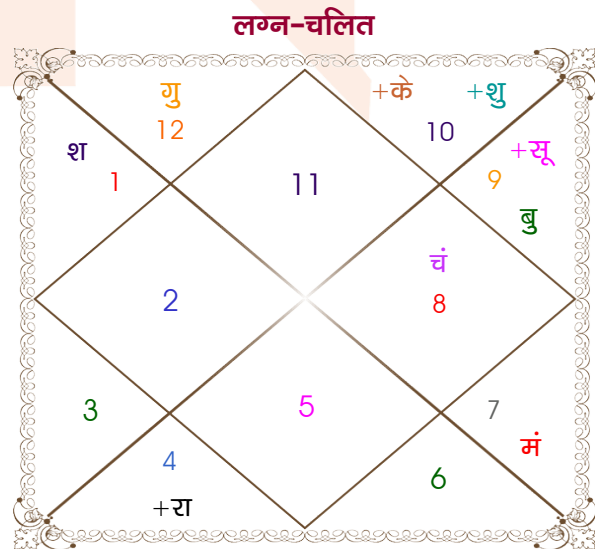

Raghav Lalwani

Sonia Bapna

Model: Web-FreeMatching

Order No: 121946904

पुल्लिंग : _____ लिंग _____ : स्त्रीलिंग
 02/03/1998 : _____ जन्म तिथि _____ : 14/01/1999
 सोमवार : _____ दिन _____ : गुरुवार
 घंटे 11:35:00 : _____ जन्म समय _____ : 09:25:00 घंटे
 घटी 11:25:37 : _____ जन्म समय(घटी) _____ : 04:54:46 घटी
 India : _____ देश _____ : India
 Jodhpur : _____ स्थान _____ : Jamnagar
 26:18:00 उत्तर : _____ अक्षांश _____ : 22:28:00 उत्तर
 73:08:00 पूर्व : _____ रेखांश _____ : 70:06:00 पूर्व
 82:30:00 पूर्व : _____ मध्य रेखांश _____ : 82:30:00 पूर्व
 घंटे -00:37:28 : _____ स्थानिक संस्कार _____ : -00:49:36 घंटे
 घंटे 00:00:00 : _____ ग्रीष्म संस्कार _____ : 00:00:00 घंटे
 07:00:45 : _____ सूर्योदय _____ : 07:32:01
 18:38:58 : _____ सूर्यास्त _____ : 18:25:11
 23:49:48 : _____ चित्रपक्षीय अयनांश _____ : 23:50:27

विंशोत्तरी केतु 3वर्ष 4मा 29दि सूर्य		अंश	राशि	ग्रह	राशि	अंश	विंशोत्तरी बुध 13वर्ष 4मा 22दि शुक्र
		13:26:09	वृष	लग्न	कुंभ	00:10:13	
		17:37:28	कुंभ	सूर्य	धनु	29:40:40	
		06:49:45	मेष	चंद्र	वृश्चि	19:29:37	
		04:17:14	मीन	मंगल	तुला	00:48:59	
सूर्य	18/11/2021	24:35:13	कुंभ	बुध	धनु	16:46:35	शुक्र
चन्द्र	19/05/2022	12:21:37	कुंभ	गुरु	मीन	00:13:01	सूर्य
मंगल	24/09/2022	04:24:54	मक	शुक्र	मक	18:01:42	चन्द्र
राहु	19/08/2023	24:24:00	मीन	शनि	मेष	03:08:56	मंगल
गुरु	06/06/2024	16:42:18	सिंह	राहु	व कर्क	28:36:49	राहु
शनि	19/05/2025	16:42:18	कुंभ	केतु	व मक	28:36:49	गुरु
बुध	26/03/2026	16:42:07	मक	हर्ष	मक	17:49:49	शनि
केतु	31/07/2026	07:17:26	मक	नेप	मक	07:42:15	बुध
शुक्र	01/08/2027	14:12:36	वृश्चि	प्लूटो	वृश्चि	15:42:16	केतु

अष्टकूट गुण सारिणी

कूट	वर	कन्या	अंक	प्राप्त	दोष	क्षेत्र
वर्ण	क्षत्रिय	विप्र	1	0.00	--	जातीय कर्म
वश्य	चतुष्पाद	कीटक	2	1.00	--	स्वभाव
तारा	सम्पत	अतिमित्र	3	3.00	--	भाग्य
योनि	अश्व	मृग	4	3.00	--	यौन विचार
मैत्री	मंगल	मंगल	5	5.00	--	आपसी सम्बन्ध
गण	देव	राक्षस	6	1.00	--	सामाजिकता
भकूट	मेष	वृश्चिक	7	0.00	हाँ	जीवन शैली
नाड़ी	आद्य	आद्य	8	0.00	हाँ	स्वास्थ्य/संतान
कुल :			36	13.00		