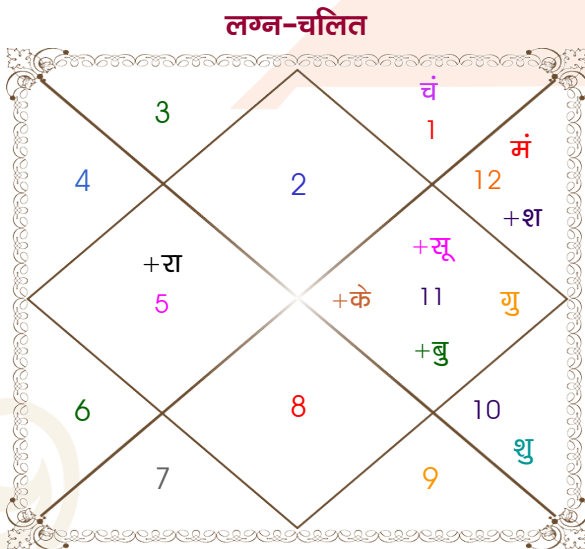

Raghav Lalwani

Sonia Bapna

Model: Web-FreeMatching

Order No: 121946904

पुल्लिंग : _____ लिंग _____ : स्त्रीलिंग
 02/03/1998 : _____ जन्म तिथि _____ : 14/01/1999
 सोमवार : _____ दिन _____ : गुरुवार
 घंटे 11:35:00 : _____ जन्म समय _____ : 09:25:00 घंटे
 घटी 11:25:37 : _____ जन्म समय(घटी) _____ : 04:54:46 घटी
 India : _____ देश _____ : India
 Jodhpur : _____ स्थान _____ : Jamnagar
 26:18:00 उत्तर : _____ अक्षांश _____ : 22:28:00 उत्तर
 73:08:00 पूर्व : _____ रेखांश _____ : 70:06:00 पूर्व
 82:30:00 पूर्व : _____ मध्य रेखांश _____ : 82:30:00 पूर्व
 घंटे -00:37:28 : _____ स्थानिक संस्कार _____ : -00:49:36 घंटे
 घंटे 00:00:00 : _____ ग्रीष्म संस्कार _____ : 00:00:00 घंटे
 07:00:45 : _____ सूर्योदय _____ : 07:32:01
 18:38:58 : _____ सूर्यास्त _____ : 18:25:11
 23:49:48 : _____ चित्रपक्षीय अयनांश _____ : 23:50:27

विंशोत्तरी केतु 3वर्ष 4मा 29दि सूर्य		अंश	राशि	ग्रह	राशि	अंश	विंशोत्तरी बुध 13वर्ष 4मा 22दि शुक्र
		13:26:09	वृष	लग्न	कुंभ	00:10:13	
		17:37:28	कुंभ	सूर्य	धनु	29:40:40	
		06:49:45	मेष	चंद्र	वृश्चि	19:29:37	
		04:17:14	मीन	मंगल	तुला	00:48:59	
सूर्य	18/11/2021	24:35:13	कुंभ	बुध	धनु	16:46:35	शुक्र
चन्द्र	19/05/2022	12:21:37	कुंभ	गुरु	मीन	00:13:01	सूर्य
मंगल	24/09/2022	04:24:54	मक	शुक्र	मक	18:01:42	चन्द्र
राहु	19/08/2023	24:24:00	मीन	शनि	मेष	03:08:56	मंगल
गुरु	06/06/2024	16:42:18	सिंह	राहु	व कर्क	28:36:49	राहु
शनि	19/05/2025	16:42:18	कुंभ	केतु	व मक	28:36:49	गुरु
बुध	26/03/2026	16:42:07	मक	हर्ष	मक	17:49:49	शनि
केतु	31/07/2026	07:17:26	मक	नेप	मक	07:42:15	बुध
शुक्र	01/08/2027	14:12:36	वृश्चि	प्लूटो	वृश्चि	15:42:16	केतु

अष्टकूट गुण सारिणी

कूट	वर	कन्या	अंक	प्राप्त	दोष	क्षेत्र
वर्ण	क्षत्रिय	विप्र	1	0.00	--	जातीय कर्म
वश्य	चतुष्पाद	कीटक	2	1.00	--	स्वभाव
तारा	सम्पत	अतिमित्र	3	3.00	--	भाग्य
योनि	अश्व	मृग	4	3.00	--	यौन विचार
मैत्री	मंगल	मंगल	5	5.00	--	आपसी सम्बन्ध
गण	देव	राक्षस	6	1.00	--	सामाजिकता
भकूट	मेष	वृश्चिक	7	0.00	हाँ	जीवन शैली
नाड़ी	आद्य	आद्य	8	0.00	हाँ	स्वास्थ्य/संतान
कुल :			36	13.00		