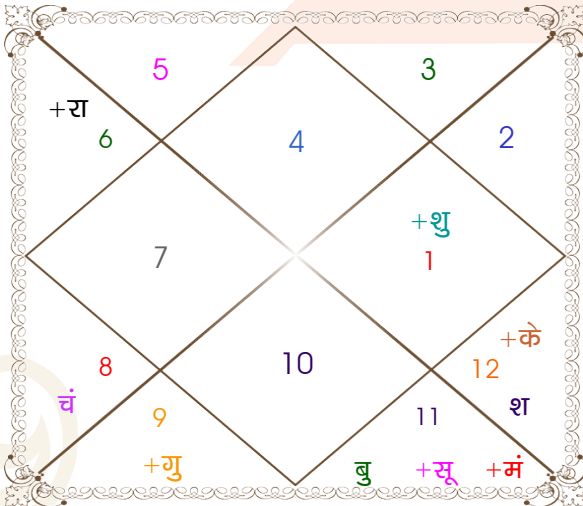

विंशोत्तरी
शनि 10वर्ष 0मा 21दि
केतु
02/04/2023
02/04/2030

केतु	30/08/2023
शुक्र	29/10/2024
सूर्य	05/03/2025
चन्द्र	05/10/2025
मंगल	03/03/2026
राहु	21/03/2027
गुरु	25/02/2028
शनि	05/04/2029
बुध	02/04/2030

अंश	राशि	ग्रह	राशि	अंश
01:00:53	कर्क	लग्न	कुंभ	19:20:00
27:14:53	कुंभ	सूर्य	सिंह	07:35:22
09:36:28	वृश्चि	चंद्र	वृष	00:52:03
25:48:10	कुंभ	मंगल	तुला	12:32:53
12:34:27	कुंभ	बुध	सिंह	20:15:43
19:33:57	धनु	गुरु	मक	21:16:21
12:01:44	मेष	शुक्र	कन्या	14:25:31
02:52:07	मीन	शनि	मीन	26:05:41
24:54:26	कन्या	राहु	सिंह	26:45:26
24:54:26	मीन	केतु	कुंभ	26:45:26
09:25:05	मक	हर्ष	मक	11:53:23
03:18:04	मक	नेप	मक	03:52:58
09:18:05	वृश्चि	प्लूटो	वृश्चि	09:02:20

विंशोत्तरी
सूर्य 4वर्ष 1मा 9दि
राहु
04/10/2018
03/10/2036

राहु	16/06/2021
गुरु	09/11/2023
शनि	15/09/2026
बुध	04/04/2029
केतु	22/04/2030
शुक्र	22/04/2033
सूर्य	17/03/2034
चन्द्र	16/09/2035
मंगल	03/10/2036

लग्न-चलित