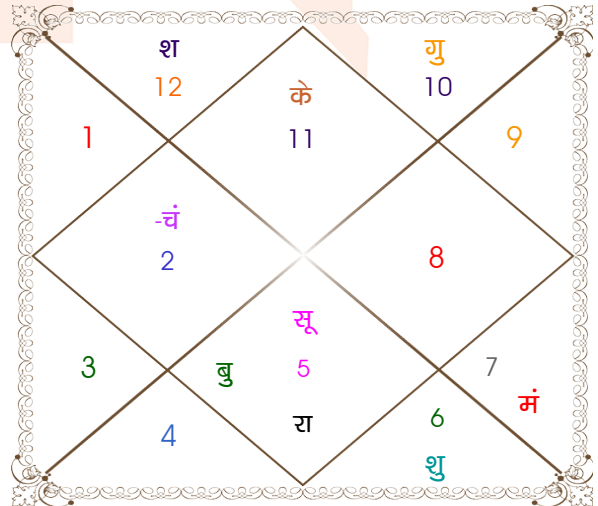

पुल्लिंग : _____ लिंग _____ : स्त्रीलिंग
11/03/1996 : _____ जन्म तिथि _____ : 24/08/1997
सोमवार : _____ दिन _____ : रविवार
घंटे 14:00:00 : _____ जन्म समय _____ : 19:00:00 घंटे
घटी 19:17:23 : _____ जन्म समय(घटी) _____ : 33:04:58 घटी
India : _____ देश _____ : India
Durg : _____ स्थान _____ : Raipur
21:12:00 उत्तर : _____ अक्षांश _____ : 21:16:00 उत्तर
81:20:00 पूर्व : _____ रेखांश _____ : 81:42:00 पूर्व
82:30:00 पूर्व : _____ मध्य रेखांश _____ : 82:30:00 पूर्व
घंटे -00:04:40 : _____ स्थानिक संस्कार _____ : -00:03:12 घंटे
घंटे 00:00:00 : _____ ग्रीष्म संस्कार _____ : 00:00:00 घंटे
06:17:02 : _____ सूर्योदय _____ : 05:44:28
18:12:34 : _____ सूर्यास्त _____ : 18:26:14
23:48:20 : _____ चित्रपक्षीय अयनांश _____ : 23:49:25

विंशोत्तरी
शनि 10वर्ष 0मा 21दि
केतु
02/04/2023
02/04/2030

केतु	30/08/2023
शुक्र	29/10/2024
सूर्य	05/03/2025
चन्द्र	05/10/2025
मंगल	03/03/2026
राहु	21/03/2027
गुरु	25/02/2028
शनि	05/04/2029
बुध	02/04/2030

अंश	राशि	ग्रह	राशि	अंश
01:00:53	कर्क	लग्न	कुंभ	19:20:00
27:14:53	कुंभ	सूर्य	सिंह	07:35:22
09:36:28	वृश्चि	चंद्र	वृष	00:52:03
25:48:10	कुंभ	मंगल	तुला	12:32:53
12:34:27	कुंभ	बुध	सिंह	20:15:43
19:33:57	धनु	गुरु	मक	21:16:21
12:01:44	मेष	शुक्र	कन्या	14:25:31
02:52:07	मीन	शनि	मीन	26:05:41
24:54:26	कन्या	राहु	सिंह	26:45:26
24:54:26	मीन	केतु	कुंभ	26:45:26
09:25:05	मक	हर्ष	मक	11:53:23
03:18:04	मक	नेप	मक	03:52:58
09:18:05	वृश्चि	प्लूटो	वृश्चि	09:02:20

विंशोत्तरी
सूर्य 4वर्ष 1मा 9दि
राहु
04/10/2018
03/10/2036

राहु	16/06/2021
गुरु	09/11/2023
शनि	15/09/2026
बुध	04/04/2029
केतु	22/04/2030
शुक्र	22/04/2033
सूर्य	17/03/2034
चन्द्र	16/09/2035
मंगल	03/10/2036

लग्न-चलित

लग्न-चलित