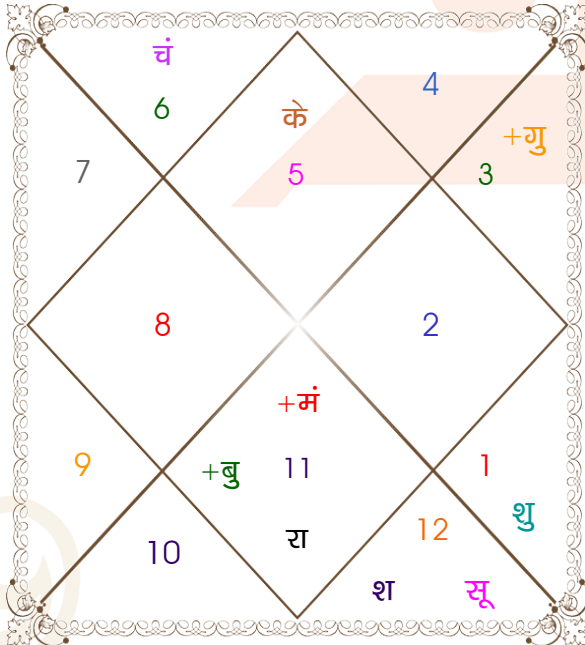

जन्म - विवरण

वर्ष - विवरण

नक्षत्र	पद	अंश	राशि	व	अ	ग्रह	व	अ	राशि	अंश	पद	नक्षत्र
मघा	2	04:03:36	सिंह			लग्न			सिंह	04:03:36	2	मघा
रेवती	1	17:27:10	मीन			सूर्य			मीन	17:27:10	1	रेवती
उ०फाल्गुनी	4	09:27:58	कन्या			चंद्र			कन्या	09:27:58	4	उ०फाल्गुनी
पू०भाद्रपद	3	29:12:41	कुंभ	अ		मंगल	अ		कुंभ	29:12:41	3	पू०भाद्रपद
शतभिषा	4	19:49:16	कुंभ			बुध			कुंभ	19:49:16	4	शतभिषा
पुनर्वसु	1	21:34:56	मिथु			गुरु			मिथु	21:34:56	1	पुनर्वसु
अश्विनी	3	07:55:05	मेष			शुक्र			मेष	07:55:05	3	अश्विनी
उ०भाद्रपद	3	11:22:23	मीन	अ		शनि	अ		मीन	11:22:23	3	उ०भाद्रपद
शतभिषा	3	14:31:16	कुंभ व			राहु व			कुंभ	14:31:16	3	शतभिषा
पू०फाल्गुनी	1	14:31:16	सिंह व			केतु व			सिंह	14:31:16	1	पू०फाल्गुनी
कृतिका	3	04:33:11	वृष			मु			सिंह	04:03:36	2	मघा

व - वकी स - स्थिर

अ - अस्त पू - पूर्ण अस्त

राहु : स्पष्ट

चित्रपक्षीय अयनांश : 24:13:32

लग्न-चलित