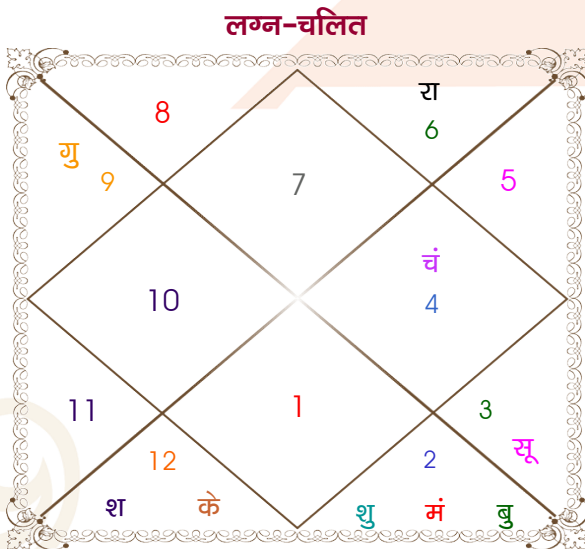

Mr.Parej Chamaria

Ms.Arjita Agarwal

Model: Web-FreeMatching

Order No: 121945904

पुल्लिंग : _____ लिंग _____ : स्त्रीलिंग
 19/06/1996 : _____ जन्म तिथि _____ : 25/07/2000
 बुधवार : _____ दिन _____ : मंगलवार
 घंटे 15:16:00 : _____ जन्म समय _____ : 17:12:00 घंटे
 घटी 24:41:02 : _____ जन्म समय(घटी) _____ : 28:53:19 घटी
 India : _____ देश _____ : India
 Delhi : _____ स्थान _____ : Jabalpur
 28:39:00 उत्तर : _____ अक्षांश _____ : 23:10:00 उत्तर
 77:13:00 पूर्व : _____ रेखांश _____ : 79:57:00 पूर्व
 82:30:00 पूर्व : _____ मध्य रेखांश _____ : 82:30:00 पूर्व
 घंटे -00:21:08 : _____ स्थानिक संस्कार _____ : -00:10:12 घंटे
 घंटे 00:00:00 : _____ ग्रीष्म संस्कार _____ : 00:00:00 घंटे
 05:23:35 : _____ सूर्योदय _____ : 05:37:48
 19:21:25 : _____ सूर्यास्त _____ : 18:55:14
 23:48:32 : _____ चित्रपक्षीय अयनांश _____ : 23:51:39

विंशोत्तरी शनि 7वर्ष 7मा 7दि केतु	अंश	राशि	ग्रह	राशि	अंश	विंशोत्तरी शुक्र 7वर्ष 0मा 24दि मंगल
26/01/2021	12:31:03	तुला	लग्न	धनु	13:49:11	19/08/2023
27/01/2028	04:34:31	मिथु	सूर्य	कर्क	08:57:50	19/08/2030
केतु	11:19:47	कर्क	चंद्र	मेष	21:57:20	मंगल
शुक्र	11:01:58	वृष	मंगल	कर्क	01:52:28	15/01/2024
सूर्य	13:20:49	वृष	बुध	मिथु	19:29:16	राहु
चन्द्र	20:50:10	धनु व	गुरु	वृष	10:59:19	राहु
मंगल	21:11:55	वृष व	शुक्र	कर्क	21:04:53	गुरु
राहु	12:52:00	मीन	शनि	वृष	05:04:13	शनि
गुरु	20:01:56	कन्या व	राहु	कर्क	00:43:22	बुध
शनि	20:01:56	मीन व	केतु	मक	00:43:22	केतु
बुध	10:06:36	मक व	हर्ष व	मक	25:38:26	शुक्र
	03:18:26	मक व	नेप व	मक	11:23:05	सूर्य
	07:12:10	वृश्चि व	प्लूटो व	वृश्चि	16:28:31	चन्द्र
						18/01/2030
						19/08/2030

अष्टकूट गुण सारिणी

कूट	वर	कन्या	अंक	प्राप्त	दोष	क्षेत्र
वर्ण	विप्र	क्षत्रिय	1	1.00	--	जातीय कर्म
वश्य	जलचर	चतुष्पाद	2	1.00	--	स्वभाव
तारा	वध	क्षेम	3	1.50	--	भाग्य
योनि	मेष	गज	4	3.00	--	यौन विचार
मैत्री	चन्द्र	मंगल	5	4.00	--	आपसी सम्बन्ध
गण	देव	मनुष्य	6	6.00	--	सामाजिकता
भकूट	कर्क	मेष	7	7.00	--	जीवन शैली
नाड़ी	मध्य	मध्य	8	0.00	हाँ	स्वास्थ्य/संतान
कुल :			36	23.50		