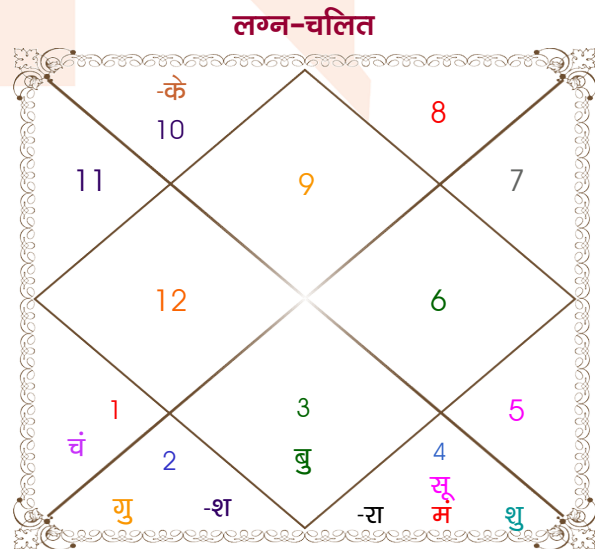

Mr.Parej Chamaria

Ms.Arjita Agarwal

Model: Web-FreeMatching

Order No: 121945904

पुल्लिंग : _____ लिंग _____ : स्त्रीलिंग
 19/06/1996 : _____ जन्म तिथि _____ : 25/07/2000
 बुधवार : _____ दिन _____ : मंगलवार
 घंटे 15:16:00 : _____ जन्म समय _____ : 17:12:00 घंटे
 घटी 24:41:02 : _____ जन्म समय(घटी) _____ : 28:53:19 घटी
 India : _____ देश _____ : India
 Delhi : _____ स्थान _____ : Jabalpur
 28:39:00 उत्तर : _____ अक्षांश _____ : 23:10:00 उत्तर
 77:13:00 पूर्व : _____ रेखांश _____ : 79:57:00 पूर्व
 82:30:00 पूर्व : _____ मध्य रेखांश _____ : 82:30:00 पूर्व
 घंटे -00:21:08 : _____ स्थानिक संस्कार _____ : -00:10:12 घंटे
 घंटे 00:00:00 : _____ ग्रीष्म संस्कार _____ : 00:00:00 घंटे
 05:23:35 : _____ सूर्योदय _____ : 05:37:48
 19:21:25 : _____ सूर्यास्त _____ : 18:55:14
 23:48:32 : _____ चित्रपक्षीय अयनांश _____ : 23:51:39

विंशोत्तरी शनि 7वर्ष 7मा 7दि केतु	अंश	राशि	ग्रह	राशि	अंश	विंशोत्तरी शुक्र 7वर्ष 0मा 24दि मंगल
26/01/2021	12:31:03	तुला	लग्न	धनु	13:49:11	19/08/2023
27/01/2028	04:34:31	मिथु	सूर्य	कर्क	08:57:50	19/08/2030
केतु	11:19:47	कर्क	चंद्र	मेष	21:57:20	मंगल
शुक्र	11:01:58	वृष	मंगल	कर्क	01:52:28	15/01/2024
सूर्य	13:20:49	वृष	बुध	मिथु	19:29:16	राहु
चन्द्र	20:50:10	धनु व	गुरु	वृष	10:59:19	राहु
मंगल	21:11:55	वृष व	शुक्र	कर्क	21:04:53	गुरु
राहु	12:52:00	मीन	शनि	वृष	05:04:13	शनि
गुरु	20:01:56	कन्या व	राहु	कर्क	00:43:22	बुध
शनि	20:01:56	मीन व	केतु	मक	00:43:22	केतु
बुध	10:06:36	मक व	हर्ष व	मक	25:38:26	शुक्र
	03:18:26	मक व	नेप व	मक	11:23:05	सूर्य
	07:12:10	वृश्चि व	प्लूटो व	वृश्चि	16:28:31	चन्द्र
						18/01/2030
						19/08/2030

अष्टकूट गुण सारिणी

कूट	वर	कन्या	अंक	प्राप्त	दोष	क्षेत्र
वर्ण	विप्र	क्षत्रिय	1	1.00	--	जातीय कर्म
वश्य	जलचर	चतुष्पाद	2	1.00	--	स्वभाव
तारा	वध	क्षेम	3	1.50	--	भाग्य
योनि	मेष	गज	4	3.00	--	यौन विचार
मैत्री	चन्द्र	मंगल	5	4.00	--	आपसी सम्बन्ध
गण	देव	मनुष्य	6	6.00	--	सामाजिकता
भकूट	कर्क	मेष	7	7.00	--	जीवन शैली
नाड़ी	मध्य	मध्य	8	0.00	हाँ	स्वास्थ्य/संतान
कुल :			36	23.50		