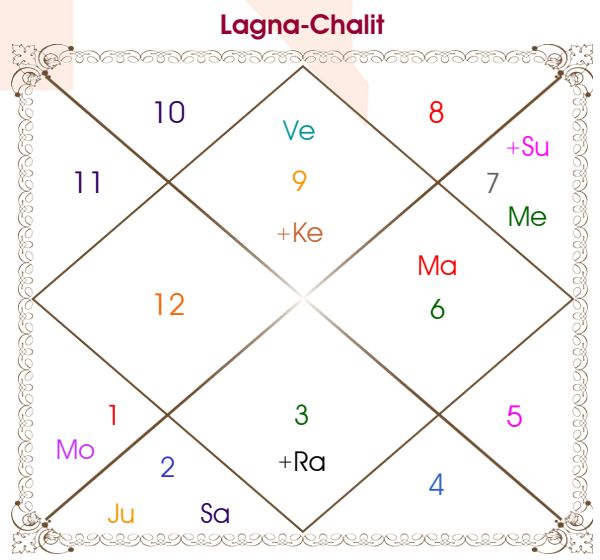

Madhav sharma

Ekta pandey

Model: Web-FreeMatching

Order No: 121945902

Male : _____ Sex _____ : Female
 19/12/1997 : _____ Date of Birth _____ : 11/11/2000
 Friday : _____ Day _____ : Saturday
 Hour 17:20:00 : _____ Time of Birth _____ : 09:05:00 Hour
 Ghati 25:30:49 : _____ Time of Birth(Ghati) _____ : 06:03:25 Ghati
 India : _____ Country _____ : India
 Meerut : _____ City _____ : Rohtasgarh
 29:00:00 North : _____ Latitude _____ : 24:36:00 North
 77:42:00 East : _____ Longitude _____ : 83:59:00 East
 82:30:00 East : _____ Zone _____ : 82:30:00 East
 Hour -00:19:12 : _____ Loc Time Corr _____ : 00:05:56 Hour
 Hour 00:00:00 : _____ War Time Corr _____ : 00:00:00 Hour
 07:07:40 : _____ Sunrise _____ : 06:07:37
 17:25:00 : _____ Sunset _____ : 17:08:35
 23:49:38 : _____ Lahiri Ayanamsa _____ : 23:51:51

Vimshottari Ketu 3Y 0M 3D		Degree	Sign	Pln	Sign	Degree	Vimshottari Venus 16Y 7M 15D	
Sun		03:36:24	Gem	Asc	Sag	03:16:59	Moon	
23/12/2020		03:47:06	Sag	Sun	Lib	25:11:09	28/06/2023	
23/12/2026		07:36:00	Leo	Mon	Ari	15:34:59	27/06/2033	
Sun	11/04/2021	28:39:20	Cap	Mar	Vir	10:28:58	Moon	27/04/2024
Moon	11/10/2021	25:55:37	Sco R	Mer	Lib	06:53:44	Mars	26/11/2024
Mars	16/02/2022	09:03:00	Jup R	Jup R	Tau	14:31:06	Rahu	28/05/2026
Rahu	10/01/2023	19:42:56	Cap	Ven	Sag	03:48:05	Jupiter	27/09/2027
Jupiter	30/10/2023	19:47:47	Pis	Sat R	Tau	04:18:18	Saturn	27/04/2029
Saturn	11/10/2024	19:47:47	Leo R	Rah R	Gem	23:18:40	Mercury	27/09/2030
Mercury	17/08/2025	12:39:01	Aqu R	Ket R	Sag	23:18:40	Ketu	28/04/2031
Ketu	23/12/2025	04:40:36	Cap	Ura	Cap	23:08:02	Venus	27/12/2032
Venus	23/12/2026	12:29:16	Cap	Nep	Cap	10:07:26	Sun	27/06/2033
			Sco	Plu	Sco	17:58:57		