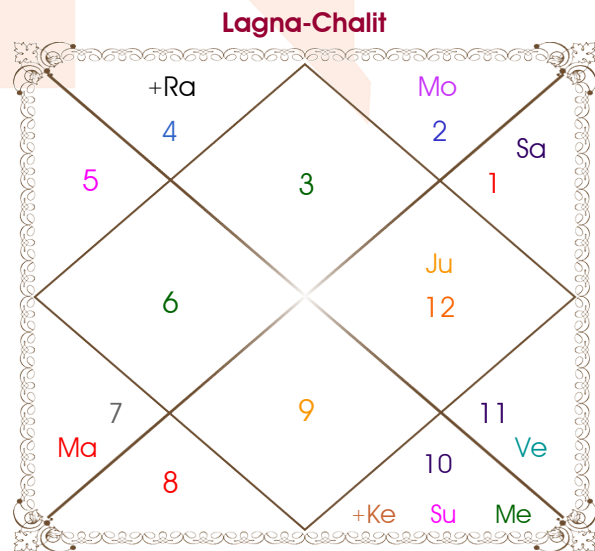

Tarang Goyal

Aarshi Goyal

Model: Web-FreeMatching

Order No: 121945511

Male : _____ Sex _____ : Female
 20-21/02/1996 : _____ Date of Birth _____ : 27/01/1999
 Tue-Wednesday : _____ Day _____ : Wednesday
 Hour 00:00:00 : _____ Time of Birth _____ : 15:58:00 Hour
 Ghati 42:13:15 : _____ Time of Birth(Ghati) _____ : 21:25:12 Ghati
 India : _____ Country _____ : India
 Bhatinda : _____ City _____ : Abohar
 30:10:00 North : _____ Latitude _____ : 30:09:00 North
 74:58:00 East : _____ Longitude _____ : 74:11:00 East
 82:30:00 East : _____ Zone _____ : 82:30:00 East
 Hour -00:30:08 : _____ Loc Time Corr _____ : -00:33:16 Hour
 Hour 00:00:00 : _____ War Time Corr _____ : 00:00:00 Hour
 07:06:41 : _____ Sunrise _____ : 07:27:01
 18:22:22 : _____ Sunset _____ : 18:05:10
 23:48:18 : _____ Lahiri Ayanamsa _____ : 23:50:29

Vimshottari Jupiter 1Y 10M 0D		Degree	Sign	Pln	Sign	Degree	Vimshottari Moon 3Y 11M 15D	
Mercury		07:36:09	Aqu	Sun	Cap	13:11:14	Rahu	
22/12/2016		01:48:14	Pis	Mon	Tau	18:03:16	12/01/2010	
22/12/2033		10:22:07	Aqu	Mar	Lib	06:32:19	13/01/2028	
Mercury	20/05/2019	13:07:30	Cap	Mer	Cap	07:52:16	Rahu	24/09/2012
Ketu	16/05/2020	16:19:18	Sag	Jup	Pis	02:41:27	Jupiter	18/02/2015
Venus	17/03/2023	19:52:46	Pis	Ven	Aqu	04:36:37	Saturn	25/12/2017
Sun	22/01/2024	00:29:38	Pis	Sat	Ari	03:41:00	Mercury	13/07/2020
Moon	22/06/2025	24:10:12	Vir	Rah R	Can	28:21:47	Ketu	01/08/2021
Mars	19/06/2026	24:10:12	Pis	R Ket R	Cap	28:21:47	Venus	31/07/2024
Rahu	06/01/2029	08:27:37	Cap	Ura	Cap	18:35:27	Sun	25/06/2025
Jupiter	14/04/2031	02:43:51	Cap	Nep	Cap	08:12:25	Moon	25/12/2026
Saturn	22/12/2033	09:15:08	Sco	Plu	Sco	16:04:20	Mars	13/01/2028