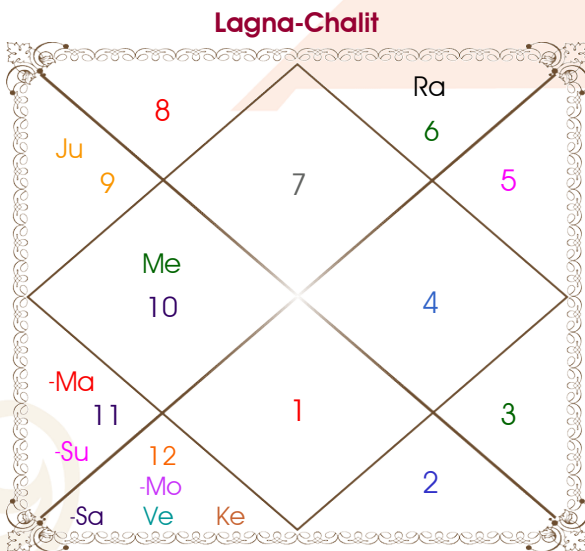

Tarang Goyal

Aarshi Goyal

Model: Web-FreeMatching

Order No: 121945511

Male : _____ Sex _____ : Female
 20-21/02/1996 : _____ Date of Birth _____ : 27/01/1999
 Tue-Wednesday : _____ Day _____ : Wednesday
 Hour 00:00:00 : _____ Time of Birth _____ : 15:58:00 Hour
 Ghati 42:13:15 : _____ Time of Birth(Ghati) _____ : 21:25:12 Ghati
 India : _____ Country _____ : India
 Bhatinda : _____ City _____ : Abohar
 30:10:00 North : _____ Latitude _____ : 30:09:00 North
 74:58:00 East : _____ Longitude _____ : 74:11:00 East
 82:30:00 East : _____ Zone _____ : 82:30:00 East
 Hour -00:30:08 : _____ Loc Time Corr _____ : -00:33:16 Hour
 Hour 00:00:00 : _____ War Time Corr _____ : 00:00:00 Hour
 07:06:41 : _____ Sunrise _____ : 07:27:01
 18:22:22 : _____ Sunset _____ : 18:05:10
 23:48:18 : _____ Lahiri Ayanamsa _____ : 23:50:29

Vimshottari Jupiter 1Y 10M 0D		Degree	Sign	Pln	Sign	Degree	Vimshottari Moon 3Y 11M 15D	
Mercury		07:36:09	Aqu	Sun	Cap	13:11:14	Rahu	
22/12/2016		01:48:14	Pis	Mon	Tau	18:03:16	12/01/2010	
22/12/2033		10:22:07	Aqu	Mar	Lib	06:32:19	13/01/2028	
Mercury	20/05/2019	13:07:30	Cap	Mer	Cap	07:52:16	Rahu	24/09/2012
Ketu	16/05/2020	16:19:18	Sag	Jup	Pis	02:41:27	Jupiter	18/02/2015
Venus	17/03/2023	19:52:46	Pis	Ven	Aqu	04:36:37	Saturn	25/12/2017
Sun	22/01/2024	00:29:38	Pis	Sat	Ari	03:41:00	Mercury	13/07/2020
Moon	22/06/2025	24:10:12	Vir	Rah R	Can	28:21:47	Ketu	01/08/2021
Mars	19/06/2026	24:10:12	Pis	R Ket R	Cap	28:21:47	Venus	31/07/2024
Rahu	06/01/2029	08:27:37	Cap	Ura	Cap	18:35:27	Sun	25/06/2025
Jupiter	14/04/2031	02:43:51	Cap	Nep	Cap	08:12:25	Moon	25/12/2026
Saturn	22/12/2033	09:15:08	Sco	Plu	Sco	16:04:20	Mars	13/01/2028