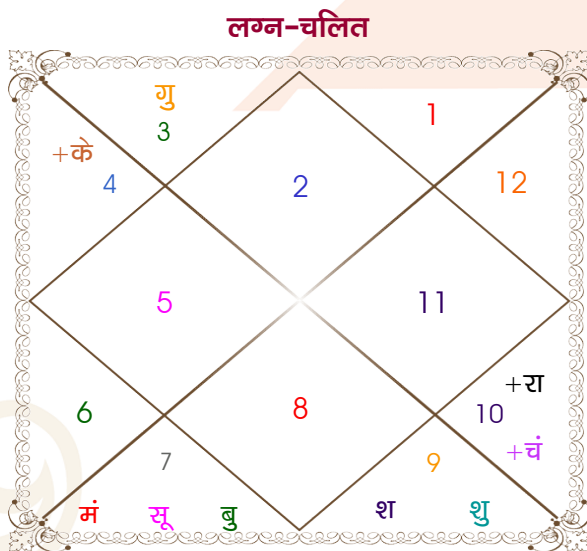

विंशोत्तरी चन्द्र 2वर्ष 8मा 24दि गुरु	अंश	राशि	ग्रह	राशि	अंश	विंशोत्तरी गुरु 0वर्ष 6मा 6दि केतु
01/08/2017	11:23:32	वृष	लग्न	कर्क	05:34:30	13/09/2025
01/08/2033	20:22:26	तुला	सूर्य	कुंभ	24:04:23	13/09/2032
गुरु 20/09/2019	19:41:14	मक	चंद्र	मीन	02:54:07	केतु 09/02/2026
शनि 02/04/2022	07:49:40	तुला	मंगल	वृष	04:28:46	शुक्र 12/04/2027
बुध 08/07/2024	17:46:10	तुला	बुध	कुंभ	02:40:34	सूर्य 17/08/2027
केतु 14/06/2025	17:02:14	मिथु व	गुरु	वृष	05:53:55	चन्द्र 17/03/2028
शुक्र 13/02/2028	07:24:49	धनु	शुक्र	कुंभ	17:07:31	मंगल 14/08/2028
सूर्य 01/12/2028	16:02:44	धनु	शनि	धनु	18:33:59	राहु 01/09/2029
चन्द्र 02/04/2030	28:04:42	मक व	राहु व	कुंभ	11:10:57	गुरु 08/08/2030
मंगल 09/03/2031	28:04:42	कर्क व	केतु व	सिंह	11:10:57	शनि 17/09/2031
राहु 01/08/2033	08:58:12	धनु	हर्ष	धनु	11:11:14	बुध 13/09/2032
	16:28:06	धनु	नेप	धनु	18:18:32	
	21:21:11	तुला	प्लूटो व	तुला	21:21:52	

अष्टकूट गुण सारिणी

कूट	वर	कन्या	अंक	प्राप्त	दोष	क्षेत्र
वर्ण	वैश्य	विप्र	1	0.00	--	जातीय कर्म
वश्य	जलचर	जलचर	2	2.00	--	स्वभाव
तारा	वध	क्षेम	3	1.50	--	भाग्य
योनि	वानर	सिंह	4	2.00	--	यौन विचार
मैत्री	शनि	गुरु	5	3.00	--	आपसी सम्बन्ध
गण	देव	मनुष्य	6	6.00	--	सामाजिकता
भकूट	मकर	मीन	7	7.00	--	जीवन शैली
नाड़ी	अन्त्य	आद्य	8	8.00	--	स्वास्थ्य/संतान
कुल :			36	29.50		