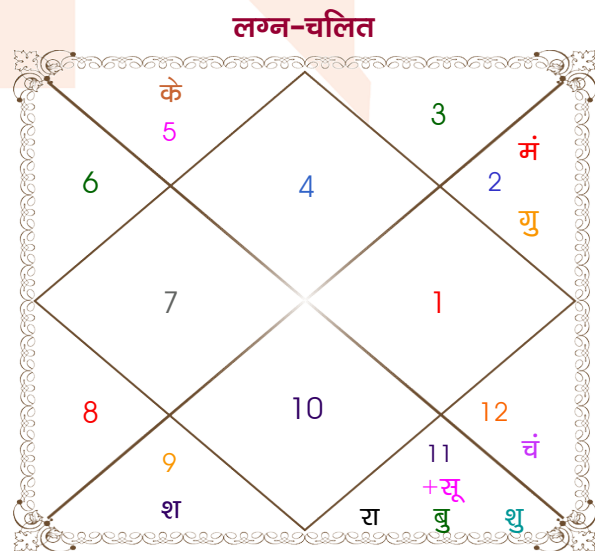

विंशोत्तरी चन्द्र 2वर्ष 8मा 24दि गुरु	अंश	राशि	ग्रह	राशि	अंश	विंशोत्तरी गुरु 0वर्ष 6मा 6दि केतु
01/08/2017	11:23:32	वृष	लग्न	कर्क	05:34:30	13/09/2025
01/08/2033	20:22:26	तुला	सूर्य	कुंभ	24:04:23	13/09/2032
गुरु 20/09/2019	19:41:14	मक	चंद्र	मीन	02:54:07	केतु 09/02/2026
शनि 02/04/2022	07:49:40	तुला	मंगल	वृष	04:28:46	शुक्र 12/04/2027
बुध 08/07/2024	17:46:10	तुला	बुध	कुंभ	02:40:34	सूर्य 17/08/2027
केतु 14/06/2025	17:02:14	मिथु व	गुरु	वृष	05:53:55	चन्द्र 17/03/2028
शुक्र 13/02/2028	07:24:49	धनु	शुक्र	कुंभ	17:07:31	मंगल 14/08/2028
सूर्य 01/12/2028	16:02:44	धनु	शनि	धनु	18:33:59	राहु 01/09/2029
चन्द्र 02/04/2030	28:04:42	मक व	राहु व	कुंभ	11:10:57	गुरु 08/08/2030
मंगल 09/03/2031	28:04:42	कर्क व	केतु व	सिंह	11:10:57	शनि 17/09/2031
राहु 01/08/2033	08:58:12	धनु	हर्ष	धनु	11:11:14	बुध 13/09/2032
	16:28:06	धनु	नेप	धनु	18:18:32	
	21:21:11	तुला	प्लूटो व	तुला	21:21:52	

अष्टकूट गुण सारिणी

कूट	वर	कन्या	अंक	प्राप्त	दोष	क्षेत्र
वर्ण	वैश्य	विप्र	1	0.00	--	जातीय कर्म
वश्य	जलचर	जलचर	2	2.00	--	स्वभाव
तारा	वध	क्षेम	3	1.50	--	भाग्य
योनि	वानर	सिंह	4	2.00	--	यौन विचार
मैत्री	शनि	गुरु	5	3.00	--	आपसी सम्बन्ध
गण	देव	मनुष्य	6	6.00	--	सामाजिकता
भकूट	मकर	मीन	7	7.00	--	जीवन शैली
नाड़ी	अन्त्य	आद्य	8	8.00	--	स्वास्थ्य/संतान
कुल :			36	29.50		