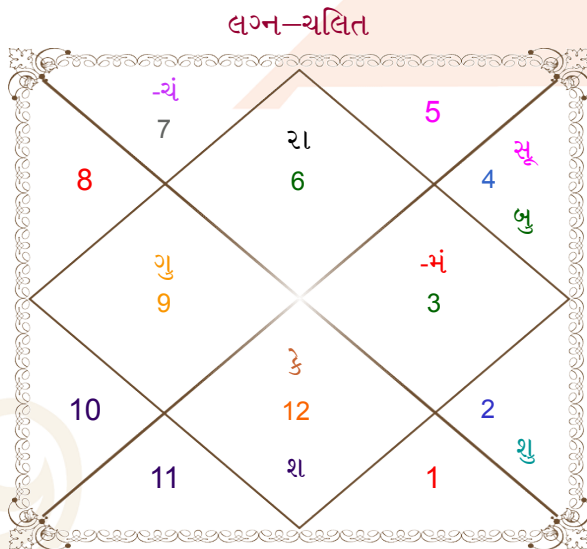

Raunak Dhanesha

Khushboo Shah

Model: Web-FreeMatching

Order No: 121945509

पुढ्ललंग : _____ ललंग _____ : स्त्रीललंग _____
 23/07/1996 : _____ जन्ड तिथल _____ : 7-08/01/2000
 डंगलवलर : _____ दलवलस _____ : शुक्र-शनलवलर
 घंटे 10:33:00 : _____ जन्ड सडडड _____ : 04:22:00 घंटे
 घटी 13:41:33 : _____ जन्ड सडडड (घटी) _____ : 55:09:11 घटी
 India : _____ देश _____ : India
 Kolkata : _____ स्थान _____ : Kolkata
 22:34:00 उत्तर : _____ अक्षलंश _____ : 22:34:00 उत्तर
 88:21:00 पूर्व : _____ रेडलंश _____ : 88:21:00 पूर्व
 82:30:00 पूर्व : _____ डडड रेडलंश _____ : 82:30:00 पूर्व
 घंटे 00:23:24 : _____ स्थानलक संस्कर _____ : 00:23:24 घंटे
 घंटे 00:00:00 : _____ ग्रीषड संस्कर _____ : 00:00:00 घंटे
 05:04:22 : _____ सूर्योदड _____ : 06:18:19
 18:21:47 : _____ सूर्यलस्त _____ : 17:06:58
 23:48:37 : _____ त्रलतुरडकीड अडनलंश _____ : 23:51:13

वलंशोत्तरी डंगल 3वर्ष 2ड 28दल गुरु	अंश	रलशल	डुरल	रलशल	अंश	वलंशोत्तरी सूर्य 1वर्ष 8ड 25दल रलडु
21/10/2017	20:18:33	कन्यल	लगुन	वृशल	25:07:36	03/10/2018
21/10/2033	06:48:58	कक	सूर्य	धनु	23:05:40	03/10/2036
गुरु	00:29:11	तुलल	चंद्र	डकर	06:08:25	रलडु
09/12/2019	04:27:34	डलथुन	डंगल	कुडुड	09:06:53	15/06/2021
शनल	19:38:28	कक	डुध	धनु	18:11:46	गुरु
21/06/2022	16:38:37	धनु	व गुरु	डेष	01:43:55	09/11/2023
डुध	25:06:15	वृषड	शुक्र	वृशल	15:32:08	शनल
26/09/2024	13:34:28	डून	व शनल	व डेष	16:27:07	डुध
केतु	16:48:34	कन्यल	रलडु	व कक	09:47:55	केतु
02/09/2025	16:48:34	डून	केतु	व डकर	09:47:55	22/04/2030
शुक्र	08:52:44	डकर	व लृषल	डकर	21:17:21	शुक्र
03/05/2028	02:26:02	डकर	व नेड	डकर	09:34:23	सूर्य
सूर्य	06:36:54	वृशल	व रलडु	वृशल	17:49:21	चंद्र
19/02/2029						15/09/2035
चंद्र						03/10/2036
21/06/2030						
डंगल						
28/05/2031						
रलडु						
21/10/2033						