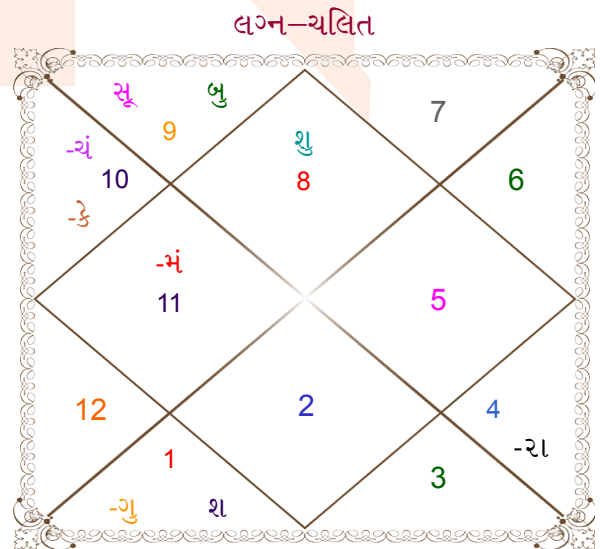

वलंशोत्तरी डंगल 3वर्ष 2ड 28दल गुरु	अंश	रलशल	डुरल	रलशल	अंश	वलंशोत्तरी सूर्य 1वर्ष 8ड 25दल रलडु
21/10/2017	20:18:33	कन्यल	लगुन	वृशल	25:07:36	03/10/2018
21/10/2033	06:48:58	कक	सूर्य	धनु	23:05:40	03/10/2036
गुरु	00:29:11	तुलल	चंद्र	डकर	06:08:25	रलडु
09/12/2019	04:27:34	डलथुन	डंगल	कुडुड	09:06:53	15/06/2021
शनल	19:38:28	कक	डुध	धनु	18:11:46	गुरु
21/06/2022	16:38:37	धनु	व गुरु	डेष	01:43:55	09/11/2023
डुध	25:06:15	वृषड	शुक्र	वृशल	15:32:08	शनल
26/09/2024	13:34:28	डून	व शनल	व डेष	16:27:07	डुध
केतु	16:48:34	कन्यल	रलडु	व कक	09:47:55	केतु
02/09/2025	16:48:34	डून	केतु	व डकर	09:47:55	22/04/2030
शुक्र	08:52:44	डकर	व लृषल	डकर	21:17:21	शुक्र
03/05/2028	02:26:02	डकर	व नेड	डकर	09:34:23	सूर्य
सूर्य	06:36:54	वृशल	व रलडु	वृशल	17:49:21	चंद्र
19/02/2029						15/09/2035
चंद्र						03/10/2036
21/06/2030						
डंगल						
28/05/2031						
रलडु						
21/10/2033