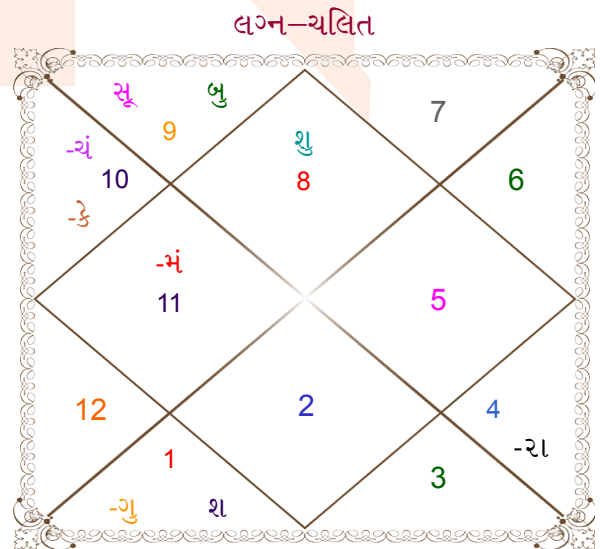

Shubham A Himani

Khushboo Shah

Model: Web-FreeMatching

Order No: 121945508

पुढ्ललंग : _____ ललंग _____ : स्त्रीललंग _____
 5-06/12/1997 : _____ जन्ढ तिथि _____ : 7-08/01/2000
 शुक्र-शनिवार : _____ दिवस _____ : शुक्र-शनिवार
 घंटे 02:33:00 : _____ जन्ढ समय _____ : 04:22:00 घंटे
 घटी 51:15:33 : _____ जन्ढ समय(घटी) _____ : 55:09:11 घटी
 India : _____ देश _____ : India
 Kolkata : _____ स्थान _____ : Kolkata
 22:34:00 उत्तर : _____ अक्षांश _____ : 22:34:00 उत्तर
 88:21:00 पूर्व : _____ रेखांश _____ : 88:21:00 पूर्व
 82:30:00 पूर्व : _____ मध्य रेखांश _____ : 82:30:00 पूर्व
 घंटे 00:23:24 : _____ स्थानिक संस्कार _____ : 00:23:24 घंटे
 घंटे 00:00:00 : _____ ग्रीष्म संस्कार _____ : 00:00:00 घंटे
 06:02:46 : _____ सूर्योदय _____ : 06:18:19
 16:51:41 : _____ सूर्यास्त _____ : 17:06:58
 23:49:36 : _____ चित्रपक्षीय अयनांश _____ : 23:51:13

विंशोत्तरी मंगल 2वर्ष 4मा 28दि गुरु	अंश	राशि	ग्रह	राशि	अंश	विंशोत्तरी सूर्य 1वर्ष 8मा 25दि राहु
05/05/2018	02:35:51	तुला	लग्न	वृश्चि	25:07:36	03/10/2018
05/05/2034	19:56:43	वृश्चि	सूर्य	धनु	23:05:40	03/10/2036
गुरु	02:04:31	कुम्भ	चंद्र	मकर	06:08:25	राहु
22/06/2020	26:31:30	धनु	मंगल	कुम्भ	09:06:53	15/06/2021
शनि	09:16:04	धनु	बुध	धनु	18:11:46	गुरु
03/01/2023	23:30:17	मकर	गुरु	मेष	01:43:55	09/11/2023
बुध	02:31:21	मकर	शुक्र	वृश्चि	15:32:08	शनि
10/04/2025	19:48:33	मीन	व शनि	व मेष	16:27:07	15/09/2026
केतु	21:17:17	सिंह	व राहु	व कर्क	09:47:55	बुध
17/03/2026	21:17:17	कुम्भ	व केतु	व मकर	09:47:55	केतु
शुक्र	12:02:20	मकर	दर्भल	मकर	21:17:21	22/04/2030
03/09/2029	04:14:54	मकर	नेप	मकर	09:34:23	शुक्र
सूर्य	11:57:58	वृश्चि	प्लू	वृश्चि	17:49:21	22/04/2033
चंद्र						सूर्य
03/01/2031						16/03/2034
मंगल						चंद्र
10/12/2031						15/09/2035
राहु						मंगल
05/05/2034						03/10/2036