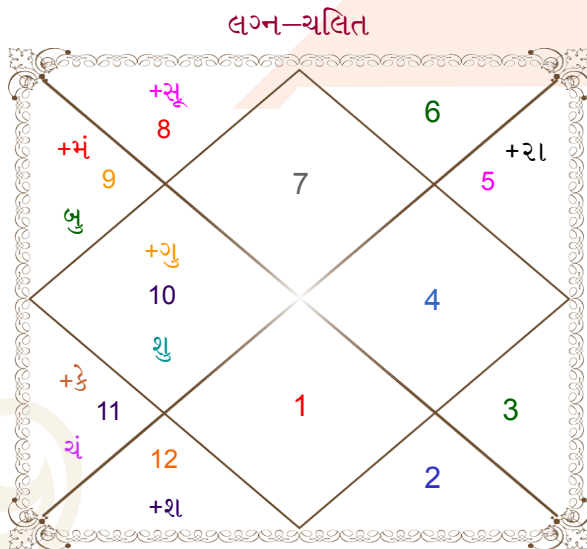

Shubham A Himani

Khushboo Shah

Model: Web-FreeMatching

Order No: 121945508

पुढ्ललंग : _____ ललंग _____ : स्त्रीललंग _____
 5-06/12/1997 : _____ जन्ढ तिथि _____ : 7-08/01/2000
 शुक्र-शनिवार : _____ दिवस _____ : शुक्र-शनिवार
 घंटे 02:33:00 : _____ जन्ढ समय _____ : 04:22:00 घंटे
 घटी 51:15:33 : _____ जन्ढ समय(घटी) _____ : 55:09:11 घटी
 India : _____ देश _____ : India
 Kolkata : _____ स्थान _____ : Kolkata
 22:34:00 उत्तर : _____ अक्षांश _____ : 22:34:00 उत्तर
 88:21:00 पूर्व : _____ रेखांश _____ : 88:21:00 पूर्व
 82:30:00 पूर्व : _____ मध्य रेखांश _____ : 82:30:00 पूर्व
 घंटे 00:23:24 : _____ स्थानिक संस्कार _____ : 00:23:24 घंटे
 घंटे 00:00:00 : _____ ग्रीष्म संस्कार _____ : 00:00:00 घंटे
 06:02:46 : _____ सूर्योदय _____ : 06:18:19
 16:51:41 : _____ सूर्यास्त _____ : 17:06:58
 23:49:36 : _____ चित्रपक्षीय अयनांश _____ : 23:51:13

विंशोत्तरी मंगल 2वर्ष 4मा 28दि गुरु	अंश	राशि	ग्रह	राशि	अंश	विंशोत्तरी सूर्य 1वर्ष 8मा 25दि राहु
05/05/2018	02:35:51	तुला	लग्न	वृश्चि	25:07:36	03/10/2018
05/05/2034	19:56:43	वृश्चि	सूर्य	धनु	23:05:40	03/10/2036
गुरु	02:04:31	कुम्भ	चंद्र	मकर	06:08:25	राहु
22/06/2020	26:31:30	धनु	मंगल	कुम्भ	09:06:53	15/06/2021
शनि	09:16:04	धनु	बुध	धनु	18:11:46	गुरु
03/01/2023	23:30:17	मकर	गुरु	मेष	01:43:55	09/11/2023
बुध	02:31:21	मकर	शुक्र	वृश्चि	15:32:08	शनि
10/04/2025	19:48:33	मीन	व शनि	व मेष	16:27:07	15/09/2026
केतु	21:17:17	सिंह	व राहु	व कर्क	09:47:55	बुध
17/03/2026	21:17:17	कुम्भ	व केतु	व मकर	09:47:55	केतु
शुक्र	12:02:20	मकर	दर्भल	मकर	21:17:21	22/04/2030
03/09/2029	04:14:54	मकर	नेप	मकर	09:34:23	शुक्र
सूर्य	11:57:58	वृश्चि	प्लू	वृश्चि	17:49:21	22/04/2033
चंद्र						सूर्य
03/01/2031						16/03/2034
मंगल						चंद्र
10/12/2031						15/09/2035
राहु						मंगल
05/05/2034						03/10/2036