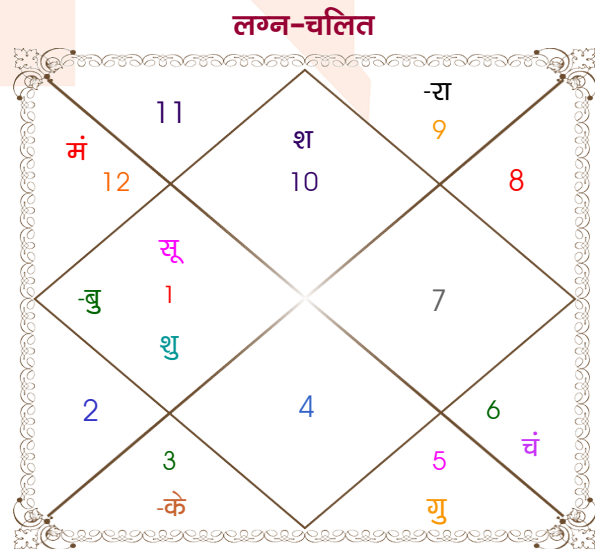

विंशोत्तरी राहु 15वर्ष 5मा 3दि शनि		अंश	राशि	ग्रह	राशि	अंश	विंशोत्तरी सूर्य 0वर्ष 0मा 27दि राहु	
		09:52:34	मिथु	लग्न	मक	16:23:52		
		26:27:35	तुला	सूर्य	मेष	28:32:29		
	17/04/2025	08:34:21	तुला	चंद्र	कन्या	09:49:57		09/06/2009
	17/04/2044	08:39:26	वृश्चि	मंगल	मीन	11:31:44		10/06/2027
शनि	20/04/2028	13:24:51	तुला व	बुध	मेष	08:58:38	राहु	20/02/2012
बुध	29/12/2030	06:42:21	तुला	गुरु	सिंह	11:05:49	गुरु	16/07/2014
केतु	07/02/2032	10:38:29	तुला	शुक्र	मेष	19:57:34	शनि	22/05/2017
शुक्र	08/04/2035	00:03:50	कुंभ	शनि	मक	24:31:50	बुध	09/12/2019
सूर्य	20/03/2036	09:15:28	वृश्चि व	राहु व	धनु	07:35:41	केतु	27/12/2020
चन्द्र	20/10/2037	09:15:28	वृष व	केतु व	मिथु	07:35:41	शुक्र	28/12/2023
मंगल	29/11/2038	25:20:10	धनु	हर्ष व	धनु	24:04:55	सूर्य	20/11/2024
राहु	05/10/2041	25:06:55	धनु	नेप व	धनु	25:04:12	चन्द्र	22/05/2026
गुरु	17/04/2044	01:26:44	वृश्चि	प्लूटो व	तुला	27:47:46	मंगल	10/06/2027

## अष्टकूट गुण सारिणी

कूट	वर	कन्या	अंक	प्राप्त	दोष	क्षेत्र
वर्ण	शूद्र	वैश्य	1	0.00	--	जातीय कर्म
वश्य	मानव	मानव	2	2.00	--	स्वभाव
तारा	क्षेम	वध	3	1.50	--	भाग्य
योनि	महिष	गौ	4	3.00	--	यौन विचार
मैत्री	शुक्र	बुध	5	5.00	--	आपसी सम्बन्ध
गण	देव	मनुष्य	6	6.00	--	सामाजिकता
भकूट	तुला	कन्या	7	0.00	हाँ	जीवन शैली
नाड़ी	अन्त्य	आद्य	8	8.00	--	स्वास्थ्य/संतान
कुल :			36	25.50		