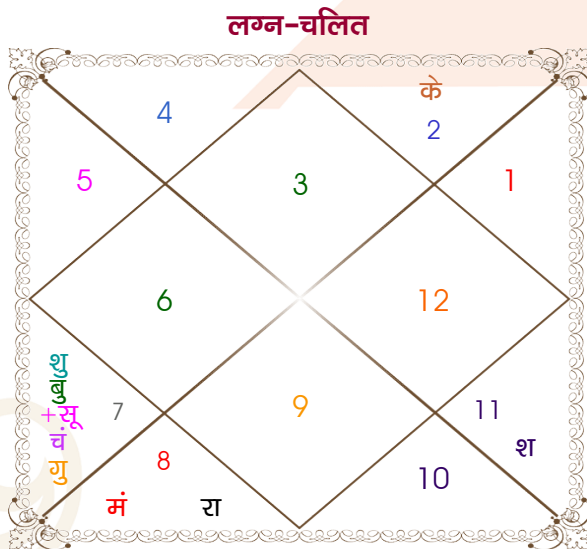

विंशोत्तरी राहु 15वर्ष 5मा 3दि शनि		अंश	राशि	ग्रह	राशि	अंश	विंशोत्तरी सूर्य 0वर्ष 0मा 27दि राहु	
		09:52:34	मिथु	लग्न	मक	16:23:52		
		26:27:35	तुला	सूर्य	मेष	28:32:29		
	17/04/2025	08:34:21	तुला	चंद्र	कन्या	09:49:57		09/06/2009
	17/04/2044	08:39:26	वृश्चि	मंगल	मीन	11:31:44		10/06/2027
शनि	20/04/2028	13:24:51	तुला व	बुध	मेष	08:58:38	राहु	20/02/2012
बुध	29/12/2030	06:42:21	तुला	गुरु	सिंह	11:05:49	गुरु	16/07/2014
केतु	07/02/2032	10:38:29	तुला	शुक्र	मेष	19:57:34	शनि	22/05/2017
शुक्र	08/04/2035	00:03:50	कुंभ	शनि	मक	24:31:50	बुध	09/12/2019
सूर्य	20/03/2036	09:15:28	वृश्चि व	राहु व	धनु	07:35:41	केतु	27/12/2020
चन्द्र	20/10/2037	09:15:28	वृष व	केतु व	मिथु	07:35:41	शुक्र	28/12/2023
मंगल	29/11/2038	25:20:10	धनु	हर्ष व	धनु	24:04:55	सूर्य	20/11/2024
राहु	05/10/2041	25:06:55	धनु	नेप व	धनु	25:04:12	चन्द्र	22/05/2026
गुरु	17/04/2044	01:26:44	वृश्चि	प्लूटो व	तुला	27:47:46	मंगल	10/06/2027

## अष्टकूट गुण सारिणी

कूट	वर	कन्या	अंक	प्राप्त	दोष	क्षेत्र
वर्ण	शूद्र	वैश्य	1	0.00	--	जातीय कर्म
वश्य	मानव	मानव	2	2.00	--	स्वभाव
तारा	क्षेम	वध	3	1.50	--	भाग्य
योनि	महिष	गौ	4	3.00	--	यौन विचार
मैत्री	शुक्र	बुध	5	5.00	--	आपसी सम्बन्ध
गण	देव	मनुष्य	6	6.00	--	सामाजिकता
भकूट	तुला	कन्या	7	0.00	हाँ	जीवन शैली
नाड़ी	अन्त्य	आद्य	8	8.00	--	स्वास्थ्य/संतान
कुल :			36	25.50		