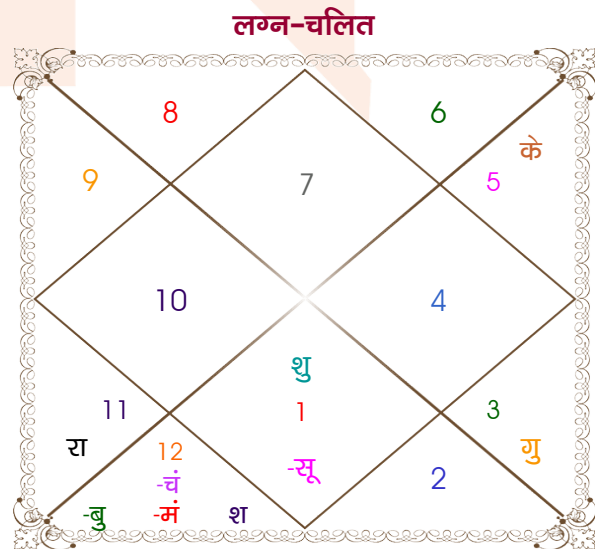

Mr.

Ms.

Model: Web-FreeMatching

Order No: 121945204

पुल्लिंग : _____ लिंग _____ : स्त्रीलिंग _____
 15/04/2026 : _____ जन्म तिथि _____ : 15/04/2026
 बुधवार : _____ दिन _____ : बुधवार
 घंटे 20:29:00 : _____ जन्म समय _____ : 20:29:00 घंटे
 घटी 36:22:07 : _____ जन्म समय(घटी) _____ : 36:22:07 घटी
 India : _____ देश _____ : India
 Delhi : _____ स्थान _____ : Delhi
 28:39:00 उत्तर : _____ अक्षांश _____ : 28:39:00 उत्तर
 77:13:00 पूर्व : _____ रेखांश _____ : 77:13:00 पूर्व
 82:30:00 पूर्व : _____ मध्य रेखांश _____ : 82:30:00 पूर्व
 घंटे -00:21:08 : _____ स्थानिक संस्कार _____ : -00:21:08 घंटे
 घंटे 00:00:00 : _____ ग्रीष्म संस्कार _____ : 00:00:00 घंटे
 05:56:09 : _____ सूर्योदय _____ : 05:56:09
 18:46:46 : _____ सूर्यास्त _____ : 18:46:46
 24:13:33 : _____ चित्रपक्षीय अयनांश _____ : 24:13:33

विंशोत्तरी शनि 14वर्ष 9मा 0दि शनि	अंश	राशि	ग्रह	राशि	अंश	विंशोत्तरी शनि 14वर्ष 9मा 0दि शनि
15/04/2026	24:10:59	तुला	लग्न	तुला	24:10:59	15/04/2026
15/01/2041	01:25:36	मेष	सूर्य	मेष	01:25:36	15/01/2041
15/04/2026	06:18:51	मीन	चंद्र	मीन	06:18:51	15/04/2026
15/01/2041	10:17:21	मीन	मंगल	मीन	10:17:21	15/01/2041
15/04/2026	06:27:33	मीन	बुध	मीन	06:27:33	15/04/2026
28/09/2027	22:48:11	मिथु	गुरु	मिथु	22:48:11	28/09/2027
06/11/2028	25:21:20	मेष	शुक्र	मेष	25:21:20	06/11/2028
06/01/2032	13:07:11	मीन	शनि	मीन	13:07:11	06/01/2032
18/12/2032	13:51:59	कुंभ	व राहु	व कुंभ	13:51:59	18/12/2032
20/07/2034	13:51:59	सिंह	व केतु	व सिंह	13:51:59	20/07/2034
28/08/2035	05:13:33	वृष	हर्ष	वृष	05:13:33	28/08/2035
04/07/2038	08:30:53	मीन	नेप	मीन	08:30:53	04/07/2038
15/01/2041	11:10:52	मक	प्लूटो	मक	11:10:52	15/01/2041

अष्टकूट गुण सारिणी

कूट	वर	कन्या	अंक	प्राप्त	दोष	क्षेत्र
वर्ण	विप्र	विप्र	1	1.00	--	जातीय कर्म
वश्य	जलचर	जलचर	2	2.00	--	स्वभाव
तारा	जन्म	जन्म	3	3.00	--	भाग्य
योनि	गौ	गौ	4	4.00	--	यौन विचार
मैत्री	गुरु	गुरु	5	5.00	--	आपसी सम्बन्ध
गण	मनुष्य	मनुष्य	6	6.00	--	सामाजिकता
भकूट	मीन	मीन	7	7.00	--	जीवन शैली
नाड़ी	मध्य	मध्य	8	0.00	हाँ	स्वास्थ्य/संतान
कुल :			36	28.00		