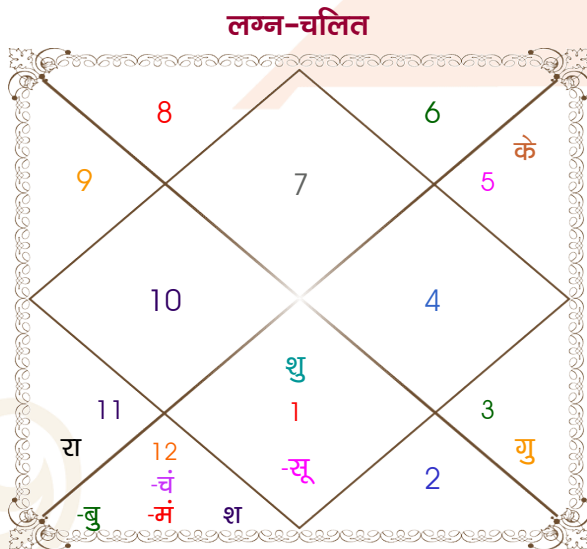

Mr.

Ms.

Model: Web-FreeMatching

Order No: 121945204

पुल्लिंग : _____ लिंग _____ : स्त्रीलिंग _____
 15/04/2026 : _____ जन्म तिथि _____ : 15/04/2026
 बुधवार : _____ दिन _____ : बुधवार
 घंटे 20:29:00 : _____ जन्म समय _____ : 20:29:00 घंटे
 घटी 36:22:07 : _____ जन्म समय(घटी) _____ : 36:22:07 घटी
 India : _____ देश _____ : India
 Delhi : _____ स्थान _____ : Delhi
 28:39:00 उत्तर : _____ अक्षांश _____ : 28:39:00 उत्तर
 77:13:00 पूर्व : _____ रेखांश _____ : 77:13:00 पूर्व
 82:30:00 पूर्व : _____ मध्य रेखांश _____ : 82:30:00 पूर्व
 घंटे -00:21:08 : _____ स्थानिक संस्कार _____ : -00:21:08 घंटे
 घंटे 00:00:00 : _____ ग्रीष्म संस्कार _____ : 00:00:00 घंटे
 05:56:09 : _____ सूर्योदय _____ : 05:56:09
 18:46:46 : _____ सूर्यास्त _____ : 18:46:46
 24:13:33 : _____ चित्रपक्षीय अयनांश _____ : 24:13:33

विंशोत्तरी शनि 14वर्ष 9मा 0दि शनि	अंश	राशि	ग्रह	राशि	अंश	विंशोत्तरी शनि 14वर्ष 9मा 0दि शनि
15/04/2026	24:10:59	तुला	लग्न	तुला	24:10:59	15/04/2026
15/01/2041	01:25:36	मेष	सूर्य	मेष	01:25:36	15/01/2041
15/04/2026	06:18:51	मीन	चंद्र	मीन	06:18:51	15/04/2026
15/01/2041	10:17:21	मीन	मंगल	मीन	10:17:21	15/01/2041
15/04/2026	06:27:33	मीन	बुध	मीन	06:27:33	15/04/2026
28/09/2027	22:48:11	मिथु	गुरु	मिथु	22:48:11	28/09/2027
06/11/2028	25:21:20	मेष	शुक्र	मेष	25:21:20	06/11/2028
06/01/2032	13:07:11	मीन	शनि	मीन	13:07:11	06/01/2032
18/12/2032	13:51:59	कुंभ	व राहु	व कुंभ	13:51:59	18/12/2032
20/07/2034	13:51:59	सिंह	व केतु	व सिंह	13:51:59	20/07/2034
28/08/2035	05:13:33	वृष	हर्ष	वृष	05:13:33	28/08/2035
04/07/2038	08:30:53	मीन	नेप	मीन	08:30:53	04/07/2038
15/01/2041	11:10:52	मक	प्लूटो	मक	11:10:52	15/01/2041

अष्टकूट गुण सारिणी

कूट	वर	कन्या	अंक	प्राप्त	दोष	क्षेत्र
वर्ण	विप्र	विप्र	1	1.00	--	जातीय कर्म
वश्य	जलचर	जलचर	2	2.00	--	स्वभाव
तारा	जन्म	जन्म	3	3.00	--	भाग्य
योनि	गौ	गौ	4	4.00	--	यौन विचार
मैत्री	गुरु	गुरु	5	5.00	--	आपसी सम्बन्ध
गण	मनुष्य	मनुष्य	6	6.00	--	सामाजिकता
भकूट	मीन	मीन	7	7.00	--	जीवन शैली
नाड़ी	मध्य	मध्य	8	0.00	हाँ	स्वास्थ्य/संतान
कुल :			36	28.00		