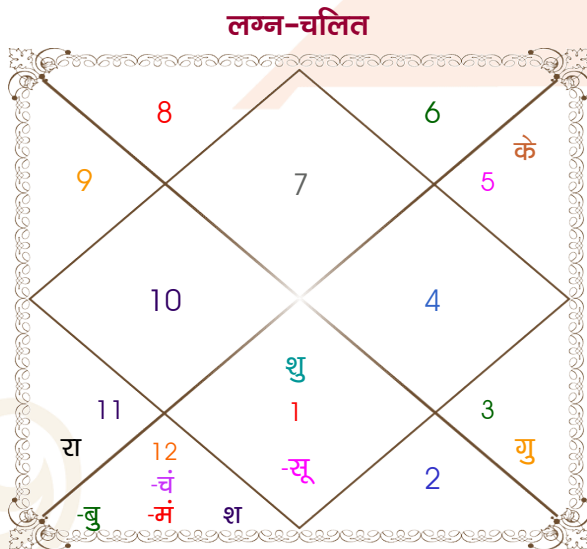

Mr.

Ms.

Model: Web-FreeMatching

Order No: 121945202

पुल्लिंग : _____ लिंग _____ : स्त्रीलिंग _____
 15/04/2026 : _____ जन्म तिथि _____ : 15/04/2026
 बुधवार : _____ दिन _____ : बुधवार
 घंटे 20:29:00 : _____ जन्म समय _____ : 20:29:00 घंटे
 घटी 36:22:07 : _____ जन्म समय(घटी) _____ : 36:22:07 घटी
 India : _____ देश _____ : India
 Delhi : _____ स्थान _____ : Delhi
 28:39:00 उत्तर : _____ अक्षांश _____ : 28:39:00 उत्तर
 77:13:00 पूर्व : _____ रेखांश _____ : 77:13:00 पूर्व
 82:30:00 पूर्व : _____ मध्य रेखांश _____ : 82:30:00 पूर्व
 घंटे -00:21:08 : _____ स्थानिक संस्कार _____ : -00:21:08 घंटे
 घंटे 00:00:00 : _____ ग्रीष्म संस्कार _____ : 00:00:00 घंटे
 05:56:09 : _____ सूर्योदय _____ : 05:56:09
 18:46:46 : _____ सूर्यास्त _____ : 18:46:46
 24:13:33 : _____ चित्रपक्षीय अयनांश _____ : 24:13:33

विंशोत्तरी शनि 14वर्ष 9मा 0दि शनि	अंश	राशि	ग्रह	राशि	अंश	विंशोत्तरी शनि 14वर्ष 9मा 0दि शनि
15/04/2026	24:10:59	तुला	लग्न	तुला	24:10:59	15/04/2026
15/01/2041	01:25:36	मेष	सूर्य	मेष	01:25:36	15/01/2041
15/04/2026	06:18:51	मीन	चंद्र	मीन	06:18:51	15/04/2026
15/01/2041	10:17:21	मीन	मंगल	मीन	10:17:21	15/01/2041
15/04/2026	06:27:33	मीन	बुध	मीन	06:27:33	15/04/2026
28/09/2027	22:48:11	मिथु	गुरु	मिथु	22:48:11	28/09/2027
06/11/2028	25:21:20	मेष	शुक्र	मेष	25:21:20	06/11/2028
06/01/2032	13:07:11	मीन	शनि	मीन	13:07:11	06/01/2032
18/12/2032	13:51:59	कुंभ	व राहु	व कुंभ	13:51:59	18/12/2032
20/07/2034	13:51:59	सिंह	व केतु	व सिंह	13:51:59	20/07/2034
28/08/2035	05:13:33	वृष	हर्ष	वृष	05:13:33	28/08/2035
04/07/2038	08:30:53	मीन	नेप	मीन	08:30:53	04/07/2038
15/01/2041	11:10:52	मक	प्लूटो	मक	11:10:52	15/01/2041

अष्टकूट गुण सारिणी

कूट	वर	कन्या	अंक	प्राप्त	दोष	क्षेत्र
वर्ण	विप्र	विप्र	1	1.00	--	जातीय कर्म
वश्य	जलचर	जलचर	2	2.00	--	स्वभाव
तारा	जन्म	जन्म	3	3.00	--	भाग्य
योनि	गौ	गौ	4	4.00	--	यौन विचार
मैत्री	गुरु	गुरु	5	5.00	--	आपसी सम्बन्ध
गण	मनुष्य	मनुष्य	6	6.00	--	सामाजिकता
भकूट	मीन	मीन	7	7.00	--	जीवन शैली
नाड़ी	मध्य	मध्य	8	0.00	हाँ	स्वास्थ्य/संतान
कुल :			36	28.00		