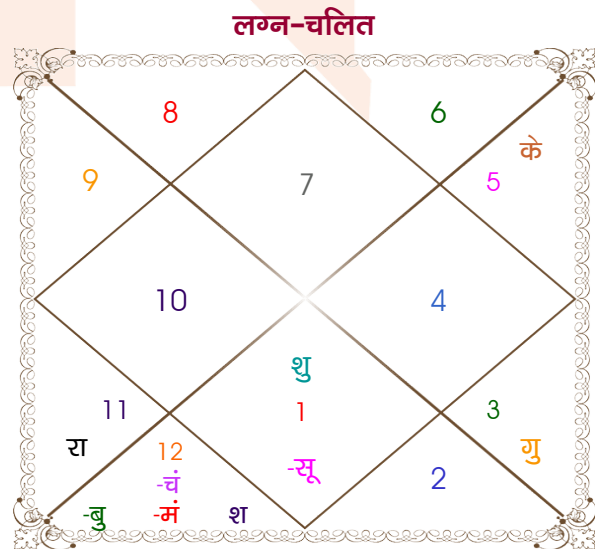

Mr.

Ms.

Model: Web-FreeMatching

Order No: 121945202

पुल्लिंग : _____ लिंग _____ : स्त्रीलिंग _____
 15/04/2026 : _____ जन्म तिथि _____ : 15/04/2026
 बुधवार : _____ दिन _____ : बुधवार
 घंटे 20:29:00 : _____ जन्म समय _____ : 20:29:00 घंटे
 घटी 36:22:07 : _____ जन्म समय(घटी) _____ : 36:22:07 घटी
 India : _____ देश _____ : India
 Delhi : _____ स्थान _____ : Delhi
 28:39:00 उत्तर : _____ अक्षांश _____ : 28:39:00 उत्तर
 77:13:00 पूर्व : _____ रेखांश _____ : 77:13:00 पूर्व
 82:30:00 पूर्व : _____ मध्य रेखांश _____ : 82:30:00 पूर्व
 घंटे -00:21:08 : _____ स्थानिक संस्कार _____ : -00:21:08 घंटे
 घंटे 00:00:00 : _____ ग्रीष्म संस्कार _____ : 00:00:00 घंटे
 05:56:09 : _____ सूर्योदय _____ : 05:56:09
 18:46:46 : _____ सूर्यास्त _____ : 18:46:46
 24:13:33 : _____ चित्रपक्षीय अयनांश _____ : 24:13:33

विंशोत्तरी शनि 14वर्ष 9मा 0दि शनि	अंश	राशि	ग्रह	राशि	अंश	विंशोत्तरी शनि 14वर्ष 9मा 0दि शनि
15/04/2026	24:10:59	तुला	लग्न	तुला	24:10:59	15/04/2026
15/01/2041	01:25:36	मेष	सूर्य	मेष	01:25:36	15/01/2041
15/04/2026	06:18:51	मीन	चंद्र	मीन	06:18:51	15/04/2026
15/01/2041	10:17:21	मीन	मंगल	मीन	10:17:21	15/01/2041
15/04/2026	06:27:33	मीन	बुध	मीन	06:27:33	15/04/2026
28/09/2027	22:48:11	मिथु	गुरु	मिथु	22:48:11	28/09/2027
06/11/2028	25:21:20	मेष	शुक्र	मेष	25:21:20	06/11/2028
06/01/2032	13:07:11	मीन	शनि	मीन	13:07:11	06/01/2032
18/12/2032	13:51:59	कुंभ	व राहु	व कुंभ	13:51:59	18/12/2032
20/07/2034	13:51:59	सिंह	व केतु	व सिंह	13:51:59	20/07/2034
28/08/2035	05:13:33	वृष	हर्ष	वृष	05:13:33	28/08/2035
04/07/2038	08:30:53	मीन	नेप	मीन	08:30:53	04/07/2038
15/01/2041	11:10:52	मक	प्लूटो	मक	11:10:52	15/01/2041

अष्टकूट गुण सारिणी

कूट	वर	कन्या	अंक	प्राप्त	दोष	क्षेत्र
वर्ण	विप्र	विप्र	1	1.00	--	जातीय कर्म
वश्य	जलचर	जलचर	2	2.00	--	स्वभाव
तारा	जन्म	जन्म	3	3.00	--	भाग्य
योनि	गौ	गौ	4	4.00	--	यौन विचार
मैत्री	गुरु	गुरु	5	5.00	--	आपसी सम्बन्ध
गण	मनुष्य	मनुष्य	6	6.00	--	सामाजिकता
भकूट	मीन	मीन	7	7.00	--	जीवन शैली
नाड़ी	मध्य	मध्य	8	0.00	हाँ	स्वास्थ्य/संतान
कुल :			36	28.00		