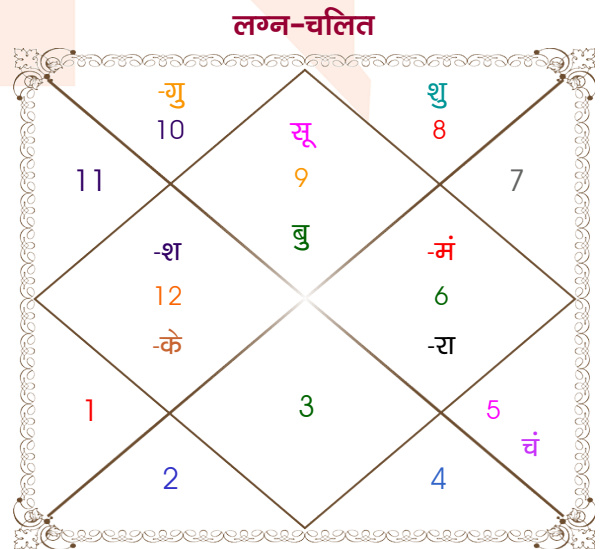

Param

Mansi

Model: Web-FreeMatching

Order No: 121944607

पुल्लिंग : _____ लिंग _____ : स्त्रीलिंग
 27-28/11/1994 : _____ जन्म तिथि _____ : 31/12/1996
 रवि-सोमवार : _____ दिन _____ : मंगलवार
 घंटे 06:12:00 : _____ जन्म समय _____ : 07:45:00 घंटे
 घटी 58:30:26 : _____ जन्म समय(घटी) _____ : 01:36:22 घटी
 India : _____ देश _____ : India
 Pune : _____ स्थान _____ : Ahmedabad
 18:34:00 उत्तर : _____ अक्षांश _____ : 23:03:00 उत्तर
 73:58:00 पूर्व : _____ रेखांश _____ : 72:40:00 पूर्व
 82:30:00 पूर्व : _____ मध्य रेखांश _____ : 82:30:00 पूर्व
 घंटे -00:34:08 : _____ स्थानिक संस्कार _____ : -00:39:20 घंटे
 घंटे 00:00:00 : _____ ग्रीष्म संस्कार _____ : 00:00:00 घंटे
 06:47:49 : _____ सूर्योदय _____ : 07:20:22
 17:55:39 : _____ सूर्यास्त _____ : 18:04:41
 23:47:20 : _____ चित्रपक्षीय अयनांश _____ : 23:48:56

अष्टकूट गुण सारिणी

कूट	वर	कन्या	अंक	प्राप्त	दोष	क्षेत्र
वर्ण	वैश्य	क्षत्रिय	1	0.00	--	जातीय कर्म
वश्य	मानव	वनचर	2	0.00	--	स्वभाव
तारा	सम्पत	अतिमित्र	3	3.00	--	भाग्य
योनि	गौ	मूषक	4	2.00	--	यौन विचार
मैत्री	बुध	सूर्य	5	4.00	--	आपसी सम्बन्ध
गण	मनुष्य	मनुष्य	6	6.00	--	सामाजिकता
भकूट	कन्या	सिंह	7	0.00	हाँ	जीवन शैली
नाड़ी	आद्य	मध्य	8	8.00	--	स्वास्थ्य/संतान
कुल :			36	23.00		