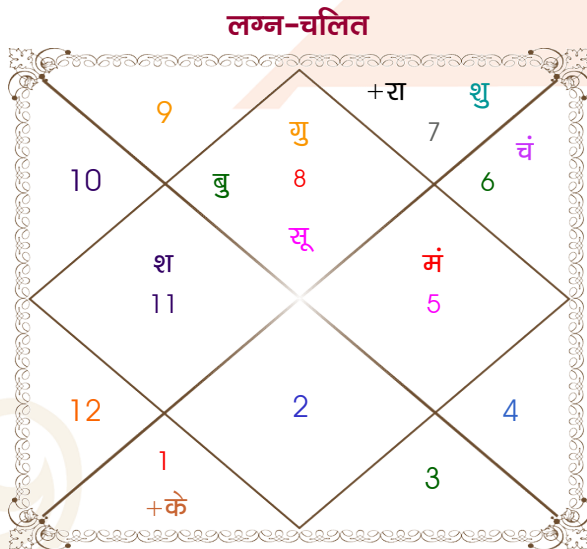

Param

Mansi

Model: Web-FreeMatching

Order No: 121944607

पुल्लिंग : _____ लिंग _____ : स्त्रीलिंग
 27-28/11/1994 : _____ जन्म तिथि _____ : 31/12/1996
 रवि-सोमवार : _____ दिन _____ : मंगलवार
 घंटे 06:12:00 : _____ जन्म समय _____ : 07:45:00 घंटे
 घटी 58:30:26 : _____ जन्म समय(घटी) _____ : 01:36:22 घटी
 India : _____ देश _____ : India
 Pune : _____ स्थान _____ : Ahmedabad
 18:34:00 उत्तर : _____ अक्षांश _____ : 23:03:00 उत्तर
 73:58:00 पूर्व : _____ रेखांश _____ : 72:40:00 पूर्व
 82:30:00 पूर्व : _____ मध्य रेखांश _____ : 82:30:00 पूर्व
 घंटे -00:34:08 : _____ स्थानिक संस्कार _____ : -00:39:20 घंटे
 घंटे 00:00:00 : _____ ग्रीष्म संस्कार _____ : 00:00:00 घंटे
 06:47:49 : _____ सूर्योदय _____ : 07:20:22
 17:55:39 : _____ सूर्यास्त _____ : 18:04:41
 23:47:20 : _____ चित्रपक्षीय अयनांश _____ : 23:48:56

अष्टकूट गुण सारिणी

कूट	वर	कन्या	अंक	प्राप्त	दोष	क्षेत्र
वर्ण	वैश्य	क्षत्रिय	1	0.00	--	जातीय कर्म
वश्य	मानव	वनचर	2	0.00	--	स्वभाव
तारा	सम्पत	अतिमित्र	3	3.00	--	भाग्य
योनि	गौ	मूषक	4	2.00	--	यौन विचार
मैत्री	बुध	सूर्य	5	4.00	--	आपसी सम्बन्ध
गण	मनुष्य	मनुष्य	6	6.00	--	सामाजिकता
भकूट	कन्या	सिंह	7	0.00	हाँ	जीवन शैली
नाड़ी	आद्य	मध्य	8	8.00	--	स्वास्थ्य/संतान
कुल :			36	23.00		