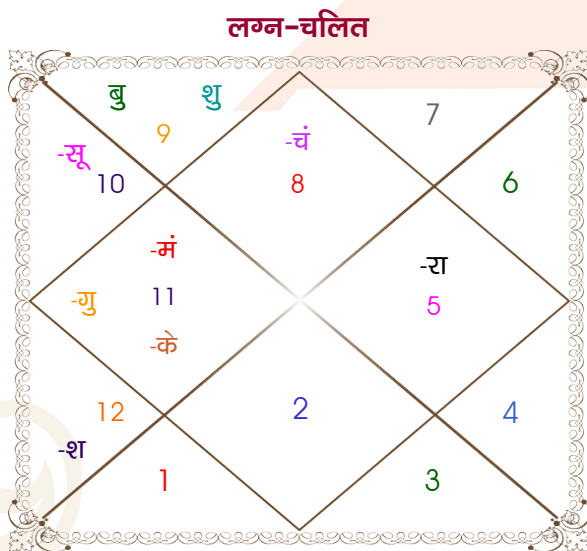

Shivam gupta

Ishika

Model: Web-FreeMatching

Order No: 121944604

पुल्लिंग : _____ लिंग _____ : स्त्रीलिंग
 22-23/01/1998 : _____ जन्म तिथि _____ : 10/03/2001
 गुरु-शुक्रवार : _____ दिन _____ : शनिवार
 घंटे 04:34:00 : _____ जन्म समय _____ : 20:20:00 घंटे
 घटी 53:19:06 : _____ जन्म समय(घटी) _____ : 34:15:49 घटी
 India : _____ देश _____ : India
 Gurgaon : _____ स्थान _____ : Gurgaon
 28:27:00 उत्तर : _____ अक्षांश _____ : 28:27:00 उत्तर
 77:01:00 पूर्व : _____ रेखांश _____ : 77:01:00 पूर्व
 82:30:00 पूर्व : _____ मध्य रेखांश _____ : 82:30:00 पूर्व
 घंटे -00:21:56 : _____ स्थानिक संस्कार _____ : -00:21:56 घंटे
 घंटे 00:00:00 : _____ ग्रीष्म संस्कार _____ : 00:00:00 घंटे
 07:14:21 : _____ सूर्योदय _____ : 06:37:40
 17:53:40 : _____ सूर्यास्त _____ : 18:27:13
 23:49:44 : _____ चित्रपक्षीय अयनांश _____ : 23:52:09

विंशोत्तरी गुरु 0वर्ष 6मा 29दि बुध 22/08/2017 23/08/2034		अंश	राशि	ग्रह	राशि	अंश	विंशोत्तरी सूर्य 0वर्ष 7मा 13दि राहु 23/10/2018 22/10/2036
बुध	19/01/2020	28:31:05	वृश्चि	लग्न	कन्या	21:51:46	राहु
केतु	15/01/2021	08:53:51	मक	सूर्य	कुंभ	26:13:31	गुरु
शुक्र	16/11/2023	02:50:59	वृश्चि	चंद्र	कन्या	08:37:24	शनि
सूर्य	22/09/2024	04:15:08	कुंभ	मंगल	वृश्चि	17:53:54	बुध
चन्द्र	21/02/2026	20:05:56	धनु	बुध	मक	28:46:39	केतु
मंगल	18/02/2027	03:15:03	कुंभ	गुरु	वृष	10:26:04	शुक्र
राहु	07/09/2029	28:30:03	धनु	शुक्र	मीन	23:48:33	सूर्य
गुरु	13/12/2031	20:57:50	मीन	शनि	वृष	01:59:00	चन्द्र
शनि	23/08/2034	17:26:36	सिंह	राहु	मिथु	19:11:29	मंगल
		17:26:36	कुंभ	केतु	धनु	19:11:29	
		14:31:54	मक	हर्ष	मक	28:35:14	
		05:56:17	मक	नेप	मक	13:55:28	
		13:36:04	वृश्चि	प्लूटो	वृश्चि	21:23:40	

अष्टकूट गुण सारिणी

कूट	वर	कन्या	अंक	प्राप्त	दोष	क्षेत्र
वर्ण	विप्र	वैश्य	1	1.00	--	जातीय कर्म
वश्य	कीटक	मानव	2	1.00	--	स्वभाव
तारा	प्रत्यारि	साधक	3	1.50	--	भाग्य
योनि	व्याघ्र	गौ	4	0.00	--	यौन विचार
मैत्री	मंगल	बुध	5	0.50	--	आपसी सम्बन्ध
गण	राक्षस	मनुष्य	6	0.00	हाँ	सामाजिकता
भकूट	वृश्चिक	कन्या	7	7.00	--	जीवन शैली
नाड़ी	अन्त्य	आद्य	8	8.00	--	स्वास्थ्य/संतान
कुल :			36	19.00		