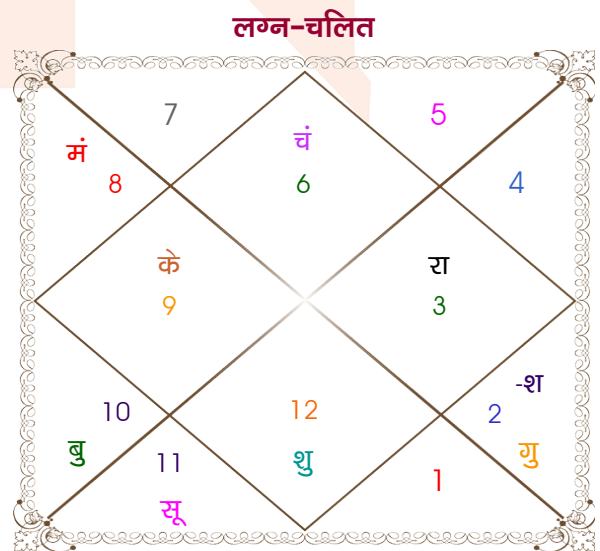

Shivam gupta

Ishika

Model: Web-FreeMatching

Order No: 121944604

पुल्लिंग : _____ लिंग _____ : स्त्रीलिंग
 22-23/01/1998 : _____ जन्म तिथि _____ : 10/03/2001
 गुरु-शुक्रवार : _____ दिन _____ : शनिवार
 घंटे 04:34:00 : _____ जन्म समय _____ : 20:20:00 घंटे
 घटी 53:19:06 : _____ जन्म समय(घटी) _____ : 34:15:49 घटी
 India : _____ देश _____ : India
 Gurgaon : _____ स्थान _____ : Gurgaon
 28:27:00 उत्तर : _____ अक्षांश _____ : 28:27:00 उत्तर
 77:01:00 पूर्व : _____ रेखांश _____ : 77:01:00 पूर्व
 82:30:00 पूर्व : _____ मध्य रेखांश _____ : 82:30:00 पूर्व
 घंटे -00:21:56 : _____ स्थानिक संस्कार _____ : -00:21:56 घंटे
 घंटे 00:00:00 : _____ ग्रीष्म संस्कार _____ : 00:00:00 घंटे
 07:14:21 : _____ सूर्योदय _____ : 06:37:40
 17:53:40 : _____ सूर्यास्त _____ : 18:27:13
 23:49:44 : _____ चित्रपक्षीय अयनांश _____ : 23:52:09

विंशोत्तरी गुरु 0वर्ष 6मा 29दि बुध 22/08/2017 23/08/2034		अंश	राशि	ग्रह	राशि	अंश	विंशोत्तरी सूर्य 0वर्ष 7मा 13दि राहु 23/10/2018 22/10/2036
बुध	19/01/2020	28:31:05	वृश्चि	लग्न	कन्या	21:51:46	राहु
केतु	15/01/2021	08:53:51	मक	सूर्य	कुंभ	26:13:31	गुरु
शुक्र	16/11/2023	02:50:59	वृश्चि	चंद्र	कन्या	08:37:24	शनि
सूर्य	22/09/2024	04:15:08	कुंभ	मंगल	वृश्चि	17:53:54	बुध
चन्द्र	21/02/2026	20:05:56	धनु	बुध	मक	28:46:39	केतु
मंगल	18/02/2027	03:15:03	कुंभ	गुरु	वृष	10:26:04	शुक्र
राहु	07/09/2029	28:30:03	धनु	शुक्र	मीन	23:48:33	सूर्य
गुरु	13/12/2031	20:57:50	मीन	शनि	वृष	01:59:00	चन्द्र
शनि	23/08/2034	17:26:36	सिंह	राहु	मिथु	19:11:29	मंगल
		17:26:36	कुंभ	केतु	धनु	19:11:29	
		14:31:54	मक	हर्ष	मक	28:35:14	
		05:56:17	मक	नेप	मक	13:55:28	
		13:36:04	वृश्चि	प्लूटो	वृश्चि	21:23:40	

अष्टकूट गुण सारिणी

कूट	वर	कन्या	अंक	प्राप्त	दोष	क्षेत्र
वर्ण	विप्र	वैश्य	1	1.00	--	जातीय कर्म
वश्य	कीटक	मानव	2	1.00	--	स्वभाव
तारा	प्रत्यारि	साधक	3	1.50	--	भाग्य
योनि	व्याघ्र	गौ	4	0.00	--	यौन विचार
मैत्री	मंगल	बुध	5	0.50	--	आपसी सम्बन्ध
गण	राक्षस	मनुष्य	6	0.00	हाँ	सामाजिकता
भकूट	वृश्चिक	कन्या	7	7.00	--	जीवन शैली
नाड़ी	अन्त्य	आद्य	8	8.00	--	स्वास्थ्य/संतान
कुल :			36	19.00		