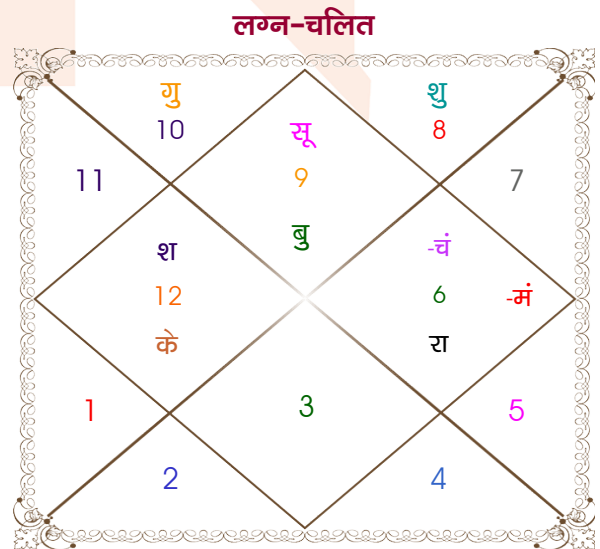

Rahul verma

Priya verma

Model: Web-FreeMatching

Order No: 121943904

पुल्लिंग : \_\_\_\_\_ लिंग \_\_\_\_\_ : स्त्रीलिंग  
 13-14/03/1993 : \_\_\_\_\_ जन्म तिथि \_\_\_\_\_ : 31-01/01/1997  
 शनि-रविवार : \_\_\_\_\_ दिन \_\_\_\_\_ : मंगल-बुधवार  
 घंटे 05:55:00 : \_\_\_\_\_ जन्म समय \_\_\_\_\_ : 06:46:00 घंटे  
 घटी 58:46:04 : \_\_\_\_\_ जन्म समय(घटी) \_\_\_\_\_ : 59:09:54 घटी  
 India : \_\_\_\_\_ देश \_\_\_\_\_ : India  
 Haldwani : \_\_\_\_\_ स्थान \_\_\_\_\_ : Meerut  
 29:13:00 उत्तर : \_\_\_\_\_ अक्षांश \_\_\_\_\_ : 29:00:00 उत्तर  
 79:31:00 पूर्व : \_\_\_\_\_ रेखांश \_\_\_\_\_ : 77:42:00 पूर्व  
 82:30:00 पूर्व : \_\_\_\_\_ मध्य रेखांश \_\_\_\_\_ : 82:30:00 पूर्व  
 घंटे -00:11:56 : \_\_\_\_\_ स्थानिक संस्कार \_\_\_\_\_ : -00:19:12 घंटे  
 घंटे 00:00:00 : \_\_\_\_\_ ग्रीष्म संस्कार \_\_\_\_\_ : 00:00:00 घंटे  
 06:24:34 : \_\_\_\_\_ सूर्योदय \_\_\_\_\_ : 07:12:49  
 18:18:47 : \_\_\_\_\_ सूर्यास्त \_\_\_\_\_ : 17:31:58  
 23:46:01 : \_\_\_\_\_ चित्रपक्षीय अयनांश \_\_\_\_\_ : 23:48:56

## अष्टकूट गुण सारिणी

कूट	वर	कन्या	अंक	प्राप्त	दोष	क्षेत्र
वर्ण	विप्र	वैश्य	1	1.00	--	जातीय कर्म
वश्य	कीटक	मानव	2	1.00	--	स्वभाव
तारा	साधक	प्रत्यारि	3	1.50	--	भाग्य
योनि	मृग	गौ	4	3.00	--	यौन विचार
मैत्री	मंगल	बुध	5	0.50	--	आपसी सम्बन्ध
गण	देव	मनुष्य	6	6.00	--	सामाजिकता
भकूट	वृश्चिक	कन्या	7	7.00	--	जीवन शैली
नाड़ी	मध्य	आद्य	8	8.00	--	स्वास्थ्य/संतान
<b>कुल :</b>			<b>36</b>	<b>28.00</b>		