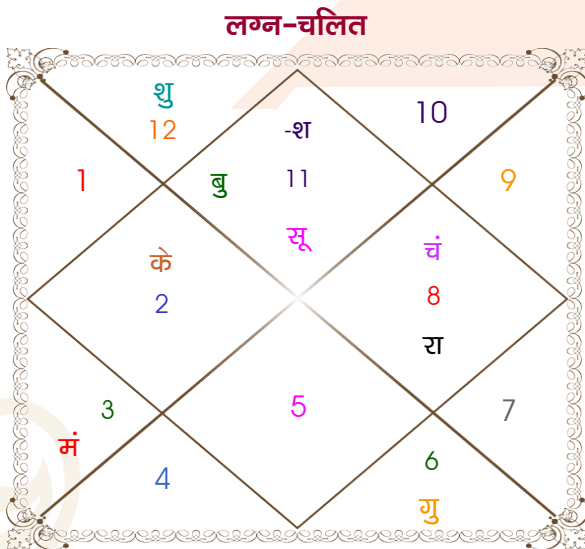

Rahul verma

Priya verma

Model: Web-FreeMatching

Order No: 121943904

पुल्लिंग : \_\_\_\_\_ लिंग \_\_\_\_\_ : स्त्रीलिंग  
 13-14/03/1993 : \_\_\_\_\_ जन्म तिथि \_\_\_\_\_ : 31-01/01/1997  
 शनि-रविवार : \_\_\_\_\_ दिन \_\_\_\_\_ : मंगल-बुधवार  
 घंटे 05:55:00 : \_\_\_\_\_ जन्म समय \_\_\_\_\_ : 06:46:00 घंटे  
 घटी 58:46:04 : \_\_\_\_\_ जन्म समय(घटी) \_\_\_\_\_ : 59:09:54 घटी  
 India : \_\_\_\_\_ देश \_\_\_\_\_ : India  
 Haldwani : \_\_\_\_\_ स्थान \_\_\_\_\_ : Meerut  
 29:13:00 उत्तर : \_\_\_\_\_ अक्षांश \_\_\_\_\_ : 29:00:00 उत्तर  
 79:31:00 पूर्व : \_\_\_\_\_ रेखांश \_\_\_\_\_ : 77:42:00 पूर्व  
 82:30:00 पूर्व : \_\_\_\_\_ मध्य रेखांश \_\_\_\_\_ : 82:30:00 पूर्व  
 घंटे -00:11:56 : \_\_\_\_\_ स्थानिक संस्कार \_\_\_\_\_ : -00:19:12 घंटे  
 घंटे 00:00:00 : \_\_\_\_\_ ग्रीष्म संस्कार \_\_\_\_\_ : 00:00:00 घंटे  
 06:24:34 : \_\_\_\_\_ सूर्योदय \_\_\_\_\_ : 07:12:49  
 18:18:47 : \_\_\_\_\_ सूर्यास्त \_\_\_\_\_ : 17:31:58  
 23:46:01 : \_\_\_\_\_ चित्रपक्षीय अयनांश \_\_\_\_\_ : 23:48:56

## अष्टकूट गुण सारिणी

कूट	वर	कन्या	अंक	प्राप्त	दोष	क्षेत्र
वर्ण	विप्र	वैश्य	1	1.00	--	जातीय कर्म
वश्य	कीटक	मानव	2	1.00	--	स्वभाव
तारा	साधक	प्रत्यारि	3	1.50	--	भाग्य
योनि	मृग	गौ	4	3.00	--	यौन विचार
मैत्री	मंगल	बुध	5	0.50	--	आपसी सम्बन्ध
गण	देव	मनुष्य	6	6.00	--	सामाजिकता
भकूट	वृश्चिक	कन्या	7	7.00	--	जीवन शैली
नाड़ी	मध्य	आद्य	8	8.00	--	स्वास्थ्य/संतान
<b>कुल :</b>			<b>36</b>	<b>28.00</b>		