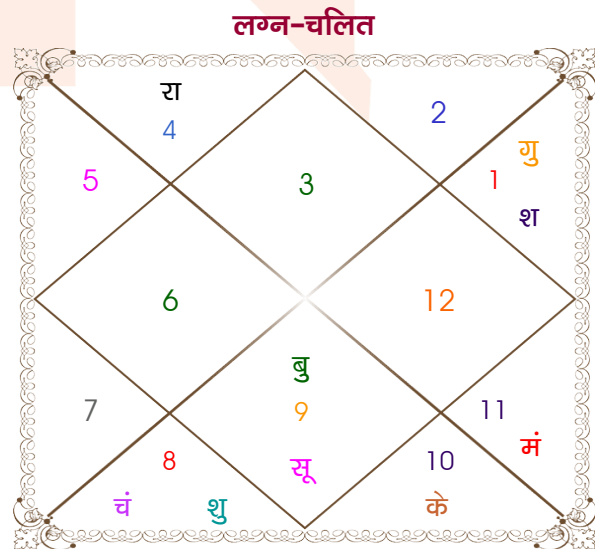

Hemant

Nandni

Model: Web-FreeMatching

Order No: 121943903

पुल्लिंग : _____ लिंग _____ : स्त्रीलिंग
 20/09/1995 : _____ जन्म तिथि _____ : 02/01/2000
 बुधवार : _____ दिन _____ : रविवार
 घंटे 20:08:00 : _____ जन्म समय _____ : 17:38:00 घंटे
 घटी 34:59:23 : _____ जन्म समय(घटी) _____ : 25:59:13 घटी
 India : _____ देश _____ : India
 Delhi : _____ स्थान _____ : Delhi
 28:39:00 उत्तर : _____ अक्षांश _____ : 28:39:00 उत्तर
 77:13:00 पूर्व : _____ रेखांश _____ : 77:13:00 पूर्व
 82:30:00 पूर्व : _____ मध्य रेखांश _____ : 82:30:00 पूर्व
 घंटे -00:21:08 : _____ स्थानिक संस्कार _____ : -00:21:08 घंटे
 घंटे 00:00:00 : _____ ग्रीष्म संस्कार _____ : 00:00:00 घंटे
 06:08:14 : _____ सूर्योदय _____ : 07:14:18
 18:20:50 : _____ सूर्यास्त _____ : 17:35:34
 23:47:58 : _____ चित्रपक्षीय अयनांश _____ : 23:51:12

विंशोत्तरी शनि 3वर्ष 0मा 15दि शुक्र		अंश	राशि	ग्रह	राशि	अंश	विंशोत्तरी गुरु 2वर्ष 2मा 14दि बुध	
	06/10/2022	11:40:52	मेष	लग्न	मिथु	18:59:21		18/03/2021
	06/10/2042	03:21:52	कन्या	सूर्य	धनु	17:32:27		19/03/2038
शुक्र	04/02/2026	14:31:52	कर्क	चंद्र	वृश्चि	01:29:38	बुध	15/08/2023
सूर्य	05/02/2027	15:06:42	तुला	मंगल	कुंभ	04:53:24	केतु	11/08/2024
चन्द्र	05/10/2028	26:13:09	कन्या	बुध	धनु	09:36:13	शुक्र	12/06/2027
मंगल	05/12/2029	15:09:58	वृश्चि	गुरु	मेष	01:26:33	सूर्य	17/04/2028
राहु	05/12/2032	11:40:18	कन्या	शुक्र	वृश्चि	08:55:44	चन्द्र	17/09/2029
गुरु	06/08/2035	27:04:47	कुंभ	शनि	मेष	16:31:24	मंगल	14/09/2030
शनि	06/10/2038	03:04:15	तुला	राहु	कर्क	10:02:28	राहु	02/04/2033
बुध	06/08/2041	03:04:15	मेष	केतु	मक	10:02:28	गुरु	09/07/2035
केतु	06/10/2042	02:49:53	मक	हर्ष	मक	21:00:25	शनि	19/03/2038
		29:01:56	धनु	नेप	मक	09:22:32		
		04:31:38	वृश्चि	प्लूटो	वृश्चि	17:38:12		