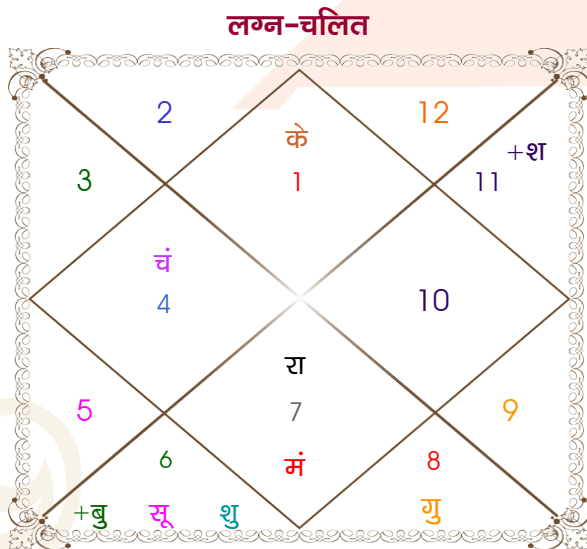

Hemant

Nandni

Model: Web-FreeMatching

Order No: 121943903

पुल्लिंग : _____ लिंग _____ : स्त्रीलिंग
 20/09/1995 : _____ जन्म तिथि _____ : 02/01/2000
 बुधवार : _____ दिन _____ : रविवार
 घंटे 20:08:00 : _____ जन्म समय _____ : 17:38:00 घंटे
 घटी 34:59:23 : _____ जन्म समय(घटी) _____ : 25:59:13 घटी
 India : _____ देश _____ : India
 Delhi : _____ स्थान _____ : Delhi
 28:39:00 उत्तर : _____ अक्षांश _____ : 28:39:00 उत्तर
 77:13:00 पूर्व : _____ रेखांश _____ : 77:13:00 पूर्व
 82:30:00 पूर्व : _____ मध्य रेखांश _____ : 82:30:00 पूर्व
 घंटे -00:21:08 : _____ स्थानिक संस्कार _____ : -00:21:08 घंटे
 घंटे 00:00:00 : _____ ग्रीष्म संस्कार _____ : 00:00:00 घंटे
 06:08:14 : _____ सूर्योदय _____ : 07:14:18
 18:20:50 : _____ सूर्यास्त _____ : 17:35:34
 23:47:58 : _____ चित्रपक्षीय अयनांश _____ : 23:51:12

विंशोत्तरी शनि 3वर्ष 0मा 15दि शुक्र		अंश	राशि	ग्रह	राशि	अंश	विंशोत्तरी गुरु 2वर्ष 2मा 14दि बुध	
	06/10/2022	11:40:52	मेष	लग्न	मिथु	18:59:21		18/03/2021
	06/10/2042	03:21:52	कन्या	सूर्य	धनु	17:32:27		19/03/2038
शुक्र	04/02/2026	14:31:52	कर्क	चंद्र	वृश्चि	01:29:38	बुध	15/08/2023
सूर्य	05/02/2027	15:06:42	तुला	मंगल	कुंभ	04:53:24	केतु	11/08/2024
चन्द्र	05/10/2028	26:13:09	कन्या	बुध	धनु	09:36:13	शुक्र	12/06/2027
मंगल	05/12/2029	15:09:58	वृश्चि	गुरु	मेष	01:26:33	सूर्य	17/04/2028
राहु	05/12/2032	11:40:18	कन्या	शुक्र	वृश्चि	08:55:44	चन्द्र	17/09/2029
गुरु	06/08/2035	27:04:47	कुंभ	शनि	मेष	16:31:24	मंगल	14/09/2030
शनि	06/10/2038	03:04:15	तुला	राहु	कर्क	10:02:28	राहु	02/04/2033
बुध	06/08/2041	03:04:15	मेष	केतु	मक	10:02:28	गुरु	09/07/2035
केतु	06/10/2042	02:49:53	मक	हर्ष	मक	21:00:25	शनि	19/03/2038
		29:01:56	धनु	नेप	मक	09:22:32		
		04:31:38	वृश्चि	प्लूटो	वृश्चि	17:38:12		