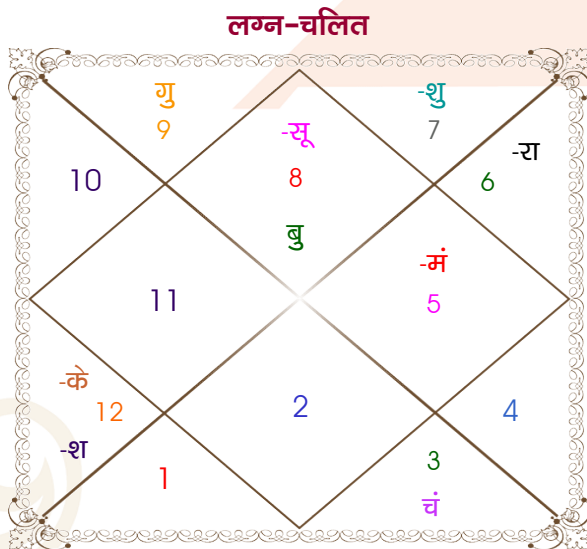

Amardeep

Abc

Model: Web-FreeMatching

Order No: 121941803

पुल्लिंग :	लिंग	: स्त्रीलिंग
28/11/1996 :	जन्म तिथि	: 09/09/2001
गुरुवार :	दिन	: रविवार
घंटे 07:15:00 :	जन्म समय	: 20:00:00 घंटे
घटी 03:11:51 :	जन्म समय(घटी)	: 36:36:03 घटी
India :	देश	: India
Kolkata :	स्थान	: Samastipur
22:34:00 उत्तर :	अक्षांश	: 25:52:00 उत्तर
88:21:00 पूर्व :	रेखांश	: 85:47:00 पूर्व
82:30:00 पूर्व :	मध्य रेखांश	: 82:30:00 पूर्व
घंटे 00:23:24 :	स्थानिक संस्कार	: 00:13:08 घंटे
घंटे 00:00:00 :	ग्रीष्म संस्कार	: 00:00:00 घंटे
05:58:15 :	सूर्योदय	: 05:30:14
16:51:02 :	सूर्यास्त	: 17:57:43
23:48:50 :	चित्रपक्षीय अयनांश	: 23:52:33

विंशोत्तरी		अंश	राशि	ग्रह	राशि	अंश	विंशोत्तरी	
राहु 5वर्ष 3मा 17दि		28:27:01	वृश्चि	लग्न	मेष	05:46:02	सूर्य 0वर्ष 6मा 29दि	
शनि		12:17:33	वृश्चि	सूर्य	सिंह	23:05:45	राहु	
17/03/2018		16:04:31	मिथु	चंद्र	वृष	08:42:29	10/04/2019	
17/03/2037		21:14:19	सिंह	मंगल	धनु	06:33:53	09/04/2037	
शनि	20/03/2021	26:36:30	वृश्चि	बुध	कन्या	17:59:48	राहु	21/12/2021
बुध	28/11/2023	23:55:20	धनु	गुरु	मिथु	17:25:43	गुरु	16/05/2024
केतु	06/01/2025	12:22:20	तुला	शुक्र	कर्क	22:11:56	शनि	23/03/2027
शुक्र	07/03/2028	06:49:18	मीन व	शनि	वृष	20:49:05	बुध	09/10/2029
सूर्य	17/02/2029	12:11:58	कन्या व	राहु व	मिथु	09:14:11	केतु	28/10/2030
चन्द्र	19/09/2030	12:11:58	मीन व	केतु व	धनु	09:14:11	शुक्र	27/10/2033
मंगल	29/10/2031	07:49:22	मक	हर्ष व	मक	28:01:43	सूर्य	21/09/2034
राहु	04/09/2034	01:54:24	मक	नेप व	मक	12:30:08	चन्द्र	22/03/2036
गुरु	17/03/2037	09:18:09	वृश्चि	प्लूटो	वृश्चि	18:44:33	मंगल	09/04/2037

अष्टकूट गुण सारिणी

कूट	वर	कन्या	अंक	प्राप्त	दोष	क्षेत्र
वर्ण	शूद्र	वैश्य	1	0.00	--	जातीय कर्म
वश्य	मानव	चतुष्पाद	2	1.00	--	स्वभाव
तारा	क्षेम	वध	3	1.50	--	भाग्य
योनि	श्वान	मेष	4	2.00	--	यौन विचार
मैत्री	बुध	शुक्र	5	5.00	--	आपसी सम्बन्ध
गण	मनुष्य	राक्षस	6	0.00	हाँ	सामाजिकता
भकूट	मिथुन	वृष	7	0.00	हाँ	जीवन शैली
नाड़ी	आद्य	अन्त्य	8	8.00	--	स्वास्थ्य/संतान
कुल :			36	17.50		