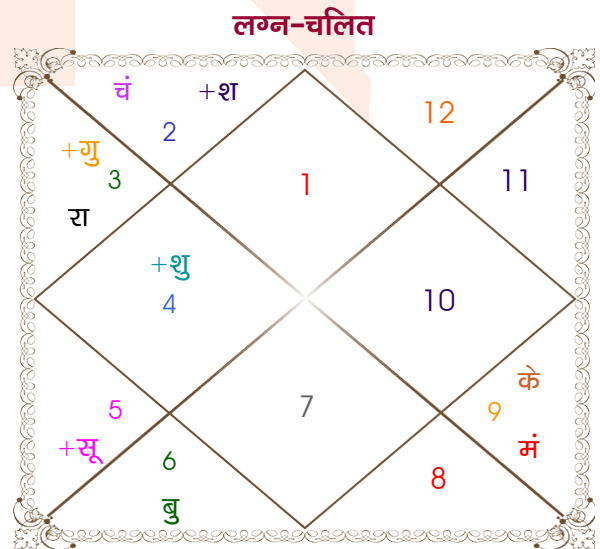

Amardeep

Abc

Model: Web-FreeMatching

Order No: 121941803

पुल्लिंग :	लिंग	: स्त्रीलिंग
28/11/1996 :	जन्म तिथि	: 09/09/2001
गुरुवार :	दिन	: रविवार
घंटे 07:15:00 :	जन्म समय	: 20:00:00 घंटे
घटी 03:11:51 :	जन्म समय(घटी)	: 36:36:03 घटी
India :	देश	: India
Kolkata :	स्थान	: Samastipur
22:34:00 उत्तर :	अक्षांश	: 25:52:00 उत्तर
88:21:00 पूर्व :	रेखांश	: 85:47:00 पूर्व
82:30:00 पूर्व :	मध्य रेखांश	: 82:30:00 पूर्व
घंटे 00:23:24 :	स्थानिक संस्कार	: 00:13:08 घंटे
घंटे 00:00:00 :	ग्रीष्म संस्कार	: 00:00:00 घंटे
05:58:15 :	सूर्योदय	: 05:30:14
16:51:02 :	सूर्यास्त	: 17:57:43
23:48:50 :	चित्रपक्षीय अयनांश	: 23:52:33

विंशोत्तरी		अंश	राशि	ग्रह	राशि	अंश	विंशोत्तरी	
राहु 5वर्ष 3मा 17दि		28:27:01	वृश्चि	लग्न	मेष	05:46:02	सूर्य 0वर्ष 6मा 29दि	
शनि		12:17:33	वृश्चि	सूर्य	सिंह	23:05:45	राहु	
17/03/2018		16:04:31	मिथु	चंद्र	वृष	08:42:29	10/04/2019	
17/03/2037		21:14:19	सिंह	मंगल	धनु	06:33:53	09/04/2037	
शनि	20/03/2021	26:36:30	वृश्चि	बुध	कन्या	17:59:48	राहु	21/12/2021
बुध	28/11/2023	23:55:20	धनु	गुरु	मिथु	17:25:43	गुरु	16/05/2024
केतु	06/01/2025	12:22:20	तुला	शुक्र	कर्क	22:11:56	शनि	23/03/2027
शुक्र	07/03/2028	06:49:18	मीन व	शनि	वृष	20:49:05	बुध	09/10/2029
सूर्य	17/02/2029	12:11:58	कन्या व	राहु व	मिथु	09:14:11	केतु	28/10/2030
चन्द्र	19/09/2030	12:11:58	मीन व	केतु व	धनु	09:14:11	शुक्र	27/10/2033
मंगल	29/10/2031	07:49:22	मक	हर्ष व	मक	28:01:43	सूर्य	21/09/2034
राहु	04/09/2034	01:54:24	मक	नेप व	मक	12:30:08	चन्द्र	22/03/2036
गुरु	17/03/2037	09:18:09	वृश्चि	प्लूटो	वृश्चि	18:44:33	मंगल	09/04/2037

अष्टकूट गुण सारिणी

कूट	वर	कन्या	अंक	प्राप्त	दोष	क्षेत्र
वर्ण	शूद्र	वैश्य	1	0.00	--	जातीय कर्म
वश्य	मानव	चतुष्पाद	2	1.00	--	स्वभाव
तारा	क्षेम	वध	3	1.50	--	भाग्य
योनि	श्वान	मेष	4	2.00	--	यौन विचार
मैत्री	बुध	शुक्र	5	5.00	--	आपसी सम्बन्ध
गण	मनुष्य	राक्षस	6	0.00	हाँ	सामाजिकता
भकूट	मिथुन	वृष	7	0.00	हाँ	जीवन शैली
नाड़ी	आद्य	अन्त्य	8	8.00	--	स्वास्थ्य/संतान
कुल :			36	17.50		