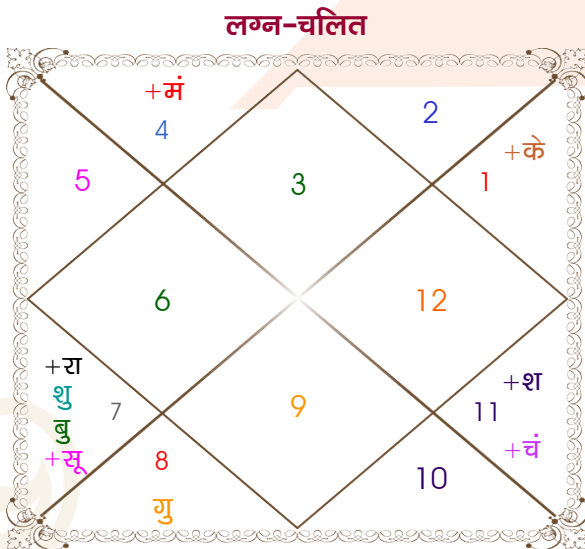

पुल्लिंग :	लिंग	: स्त्रीलिंग
12/11/1994 :	जन्म तिथि	: 19/12/1998
शनिवार :	दिन	: शनिवार
घंटे 19:57:00 :	जन्म समय	: 16:35:00 घंटे
घटी 33:01:43 :	जन्म समय(घटी)	: 23:26:14 घटी
India :	देश	: India
Ladwa :	स्थान	: Faridabad
30:00:00 उत्तर :	अक्षांश	: 28:24:00 उत्तर
77:02:00 पूर्व :	रेखांश	: 77:18:00 पूर्व
82:30:00 पूर्व :	मध्य रेखांश	: 82:30:00 पूर्व
घंटे -00:21:52 :	स्थानिक संस्कार	: -00:20:48 घंटे
घंटे 00:00:00 :	ग्रीष्म संस्कार	: 00:00:00 घंटे
06:44:18 :	सूर्योदय	: 07:07:47
17:27:32 :	सूर्यास्त	: 17:27:51
23:47:18 :	चित्रपक्षीय अयनांश	: 23:50:23

विंशोत्तरी	अंश	राशि	ग्रह	राशि	अंश	विंशोत्तरी		
गुरु 11वर्ष 5मा 22दि	05:59:55	मिथु	लग्न	वृष	21:50:05	केतु 2वर्ष 1मा 4दि		
बुध	26:11:18	तुला	सूर्य	धनु	03:29:33	सूर्य		
06/05/2025	23:46:04	कुंभ	चंद्र	धनु	09:20:28	23/01/2021		
06/05/2042	25:56:16	कर्क	मंगल	कन्या	18:08:49	23/01/2027		
बुध	02/10/2027	09:04:16	तुला	बुध	वृश्चि	11:58:57	सूर्य	12/05/2021
केतु	29/09/2028	00:17:30	वृश्चि	गुरु	कुंभ	26:27:32	चन्द्र	11/11/2021
शुक्र	30/07/2031	11:12:27	तुला व	शुक्र	धनु	15:48:48	मंगल	19/03/2022
सूर्य	05/06/2032	11:54:00	कुंभ	शनि व	मेष	03:01:28	राहु	11/02/2023
चन्द्र	04/11/2033	21:01:08	तुला	राहु व	कर्क	29:42:37	गुरु	30/11/2023
मंगल	01/11/2034	21:01:08	मेष	केतु व	मक	29:42:37	शनि	11/11/2024
राहु	21/05/2037	29:19:20	धनु	हर्ष	मक	16:29:57	बुध	17/09/2025
गुरु	27/08/2039	27:14:42	धनु	नेप	मक	06:47:09	केतु	23/01/2026
शनि	06/05/2042	03:51:58	वृश्चि	प्लूटो	वृश्चि	14:49:10	शुक्र	23/01/2027

Astrology Naresh noutiyal

Shakambhari devi mandir ladwa kurukshetra haryana

8222825195

patnareshnoutiyal93@gmail.com