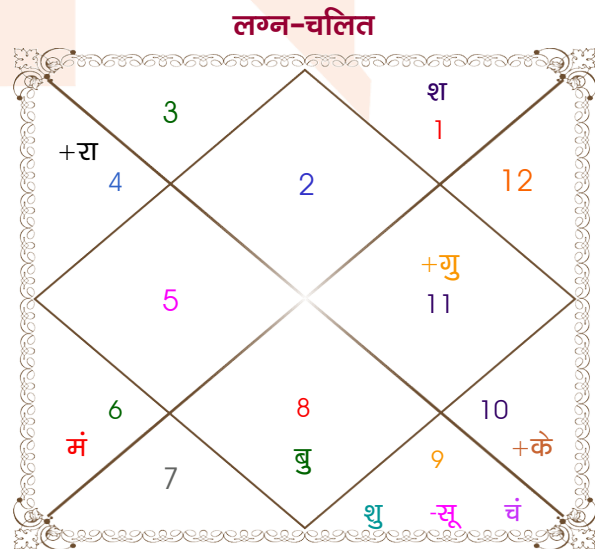

Shubham

Bhavya

Model: Web-FreeMatching

Order No: 121940106

पुल्लिंग :	लिंग	: स्त्रीलिंग
12/11/1994 :	जन्म तिथि	: 19/12/1998
शनिवार :	दिन	: शनिवार
घंटे 19:57:00 :	जन्म समय	: 16:35:00 घंटे
घटी 33:01:43 :	जन्म समय(घटी)	: 23:26:14 घटी
India :	देश	: India
Ladwa :	स्थान	: Faridabad
30:00:00 उत्तर :	अक्षांश	: 28:24:00 उत्तर
77:02:00 पूर्व :	रेखांश	: 77:18:00 पूर्व
82:30:00 पूर्व :	मध्य रेखांश	: 82:30:00 पूर्व
घंटे -00:21:52 :	स्थानिक संस्कार	: -00:20:48 घंटे
घंटे 00:00:00 :	ग्रीष्म संस्कार	: 00:00:00 घंटे
06:44:18 :	सूर्योदय	: 07:07:47
17:27:32 :	सूर्यास्त	: 17:27:51
23:47:18 :	चित्रपक्षीय अयनांश	: 23:50:23

<b>विंशोत्तरी</b>	<b>अंश</b>	<b>राशि</b>	<b>ग्रह</b>	<b>राशि</b>	<b>अंश</b>	<b>विंशोत्तरी</b>		
<b>गुरु 11वर्ष 5मा 22दि</b>	05:59:55	मिथु	लग्न	वृष	21:50:05	<b>केतु 2वर्ष 1मा 4दि</b>		
<b>बुध</b>	26:11:18	तुला	सूर्य	धनु	03:29:33	<b>सूर्य</b>		
<b>06/05/2025</b>	23:46:04	कुंभ	चंद्र	धनु	09:20:28	<b>23/01/2021</b>		
<b>06/05/2042</b>	25:56:16	कर्क	मंगल	कन्या	18:08:49	<b>23/01/2027</b>		
बुध	02/10/2027	09:04:16	तुला	बुध	वृश्चि	11:58:57	सूर्य	12/05/2021
केतु	29/09/2028	00:17:30	वृश्चि	गुरु	कुंभ	26:27:32	चन्द्र	11/11/2021
शुक्र	30/07/2031	11:12:27	तुला व	शुक्र	धनु	15:48:48	मंगल	19/03/2022
सूर्य	05/06/2032	11:54:00	कुंभ	शनि व	मेष	03:01:28	राहु	11/02/2023
चन्द्र	04/11/2033	21:01:08	तुला	राहु व	कर्क	29:42:37	गुरु	30/11/2023
मंगल	01/11/2034	21:01:08	मेष	केतु व	मक	29:42:37	शनि	11/11/2024
राहु	21/05/2037	29:19:20	धनु	हर्ष	मक	16:29:57	बुध	17/09/2025
गुरु	27/08/2039	27:14:42	धनु	नेप	मक	06:47:09	केतु	23/01/2026
शनि	06/05/2042	03:51:58	वृश्चि	प्लूटो	वृश्चि	14:49:10	शुक्र	23/01/2027

## अष्टकूट गुण सारिणी

कूट	वर	कन्या	अंक	प्राप्त	दोष	क्षेत्र
वर्ण	शूद्र	क्षत्रिय	1	0.00	--	जातीय कर्म
वश्य	मानव	मानव	2	2.00	--	स्वभाव
तारा	वध	क्षेम	3	1.50	--	भाग्य
योनि	सिंह	श्वान	4	1.00	--	यौन विचार
मैत्री	शनि	गुरु	5	3.00	--	आपसी सम्बन्ध
गण	मनुष्य	राक्षस	6	0.00	हाँ	सामाजिकता
भकूट	कुम्भ	धनु	7	7.00	--	जीवन शैली
नाड़ी	आद्य	आद्य	8	0.00	हाँ	स्वास्थ्य/संतान
कुल :			36	14.50		