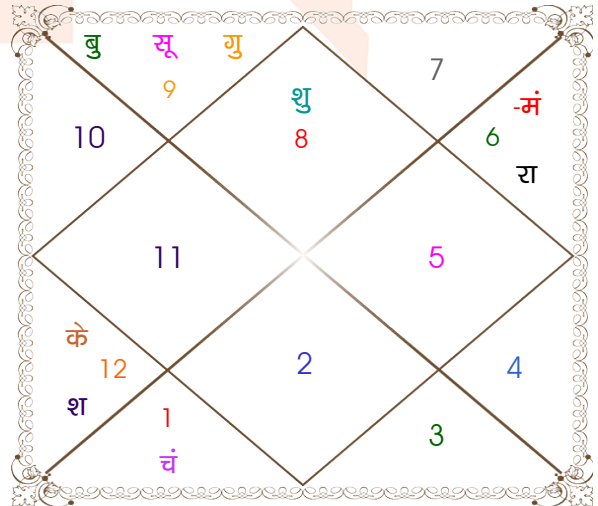

पुल्लिंग : _____ लिंग _____ : स्त्रीलिंग
15/10/1994 : _____ जन्म तिथि _____ : 19-20/12/1996
शनिवार : _____ दिन _____ : गुरु-शुक्रवार
घंटे 07:20:00 : _____ जन्म समय _____ : 04:57:00 घंटे
घटी 03:05:26 : _____ जन्म समय(घटी) _____ : 55:17:03 घटी
India : _____ देश _____ : India
Lucknow : _____ स्थान _____ : Hazaribagh
26:50:00 उत्तर : _____ अक्षांश _____ : 24:00:00 उत्तर
80:54:00 पूर्व : _____ रेखांश _____ : 85:23:00 पूर्व
82:30:00 पूर्व : _____ मध्य रेखांश _____ : 82:30:00 पूर्व
घंटे -00:06:24 : _____ स्थानिक संस्कार _____ : 00:11:32 घंटे
घंटे 00:00:00 : _____ ग्रीष्म संस्कार _____ : 00:00:00 घंटे
06:05:49 : _____ सूर्योदय _____ : 06:26:13
17:39:26 : _____ सूर्यास्त _____ : 17:05:13
23:47:15 : _____ चित्रपक्षीय अयनांश _____ : 23:48:54

विंशोत्तरी
राहु 16वर्ष 9मा 18दि
गुरु
03/08/2011
03/08/2027

गुरु	20/09/2013
शनि	02/04/2016
बुध	09/07/2018
केतु	15/06/2019
शुक्र	13/02/2022
सूर्य	02/12/2022
चन्द्र	02/04/2024
मंगल	09/03/2025
राहु	03/08/2027

अंश	राशि	ग्रह	राशि	अंश
13:10:08	तुला	लग्न	वृश्चि	13:48:03
27:41:53	कन्या	सूर्य	धनु	04:32:44
07:33:22	कुंभ	चंद्र	मेष	06:53:59
11:57:45	कर्क	मंगल	कन्या	00:59:55
10:28:58	तुला	बुध	धनु	24:10:25
24:07:39	तुला	गुरु	धनु	28:36:53
24:09:21	तुला	शुक्र	वृश्चि	09:36:35
12:26:02	कुंभ	शनि	मीन	07:02:23
21:13:23	तुला	राहु	कन्या	10:25:20
21:13:23	मेष	केतु	मीन	10:25:20
28:40:23	धनु	हर्ष	मक	08:48:53
26:49:45	धनु	नेप	मक	02:35:05
02:47:53	वृश्चि	प्लूटो	वृश्चि	10:08:48

विंशोत्तरी
केतु 3वर्ष 4मा 16दि
सूर्य
06/05/2020
07/05/2026

सूर्य	24/08/2020
चन्द्र	23/02/2021
मंगल	30/06/2021
राहु	25/05/2022
गुरु	13/03/2023
शनि	23/02/2024
बुध	30/12/2024
केतु	07/05/2025
शुक्र	07/05/2026

लग्न-चलित

लग्न-चलित