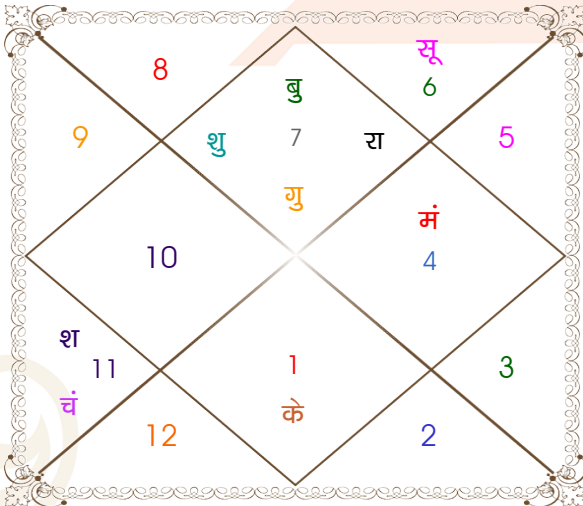

विंशोत्तरी
राहु 16वर्ष 9मा 18दि
गुरु
03/08/2011
03/08/2027

गुरु	20/09/2013
शनि	02/04/2016
बुध	09/07/2018
केतु	15/06/2019
शुक्र	13/02/2022
सूर्य	02/12/2022
चन्द्र	02/04/2024
मंगल	09/03/2025
राहु	03/08/2027

अंश	राशि	ग्रह	राशि	अंश
13:10:08	तुला	लग्न	वृश्चि	13:48:03
27:41:53	कन्या	सूर्य	धनु	04:32:44
07:33:22	कुंभ	चंद्र	मेष	06:53:59
11:57:45	कर्क	मंगल	कन्या	00:59:55
10:28:58	तुला	बुध	धनु	24:10:25
24:07:39	तुला	गुरु	धनु	28:36:53
24:09:21	तुला	शुक्र	वृश्चि	09:36:35
12:26:02	कुंभ	शनि	मीन	07:02:23
21:13:23	तुला	राहु	कन्या	10:25:20
21:13:23	मेष	केतु	मीन	10:25:20
28:40:23	धनु	हर्ष	मक	08:48:53
26:49:45	धनु	नेप	मक	02:35:05
02:47:53	वृश्चि	प्लूटो	वृश्चि	10:08:48

विंशोत्तरी
केतु 3वर्ष 4मा 16दि
सूर्य
06/05/2020
07/05/2026

सूर्य	24/08/2020
चन्द्र	23/02/2021
मंगल	30/06/2021
राहु	25/05/2022
गुरु	13/03/2023
शनि	23/02/2024
बुध	30/12/2024
केतु	07/05/2025
शुक्र	07/05/2026

लग्न-चलित