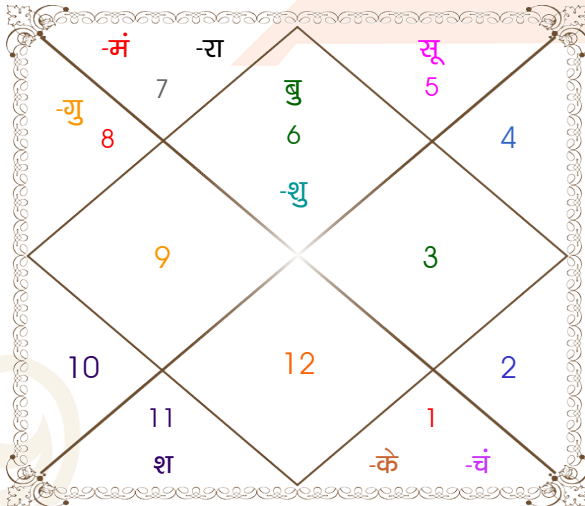

विंशोत्तरी
केतु 5वर्ष 11मा 21दि
सूर्य
03/09/2021
03/09/2027

सूर्य	21/12/2021
चन्द्र	22/06/2022
मंगल	28/10/2022
राहु	22/09/2023
गुरु	10/07/2024
शनि	22/06/2025
बुध	28/04/2026
केतु	03/09/2026
शुक्र	03/09/2027

अंश

29:30:29
25:06:25
01:56:58
09:25:01
21:43:34
14:07:21
01:08:39
27:43:54
03:08:05
03:08:05
02:58:11
29:07:02
04:20:56

राशि

कन्या
सिंह
मेष
तुला
कन्या
वृश्चि
कन्या
कुंभ व
तुला व
मेष व
मक व
धनु व
वृश्चि

ग्रह

लग्न
सूर्य
चंद्र
मंगल
बुध
गुरु
शुक्र
शनि
राहु
केतु
हर्ष
नेप
प्लूटो

राशि

मक
कुंभ
तुला
कुंभ
कुंभ
कुंभ
धनु
मीन
सिंह
कुंभ
मक
मक
वृश्चि

अंश

14:21:52
06:18:50
29:13:36
25:31:29
03:36:52
09:39:12
27:48:01
23:13:13
16:45:46
16:45:46
16:05:39
06:55:33
14:06:54

विंशोत्तरी

गुरु 4वर्ष 11मा 4दि
बुध
23/01/2022
24/01/2039

बुध	21/06/2024
केतु	18/06/2025
शुक्र	18/04/2028
सूर्य	23/02/2029
चन्द्र	25/07/2030
मंगल	22/07/2031
राहु	08/02/2034
गुरु	16/05/2036
शनि	24/01/2039

लग्न-चलित