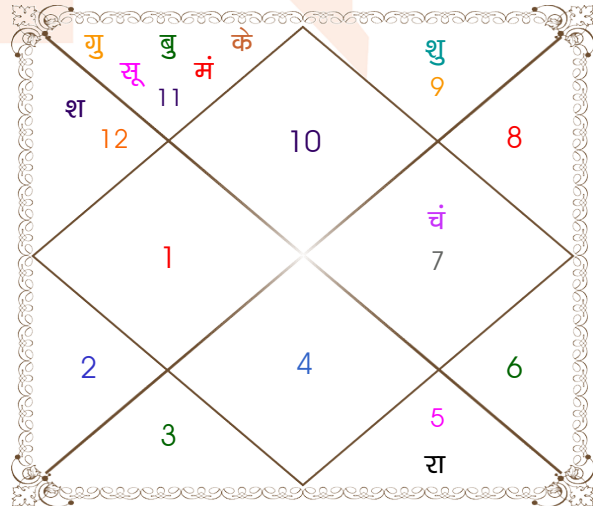

विंशोत्तरी
केतु 5वर्ष 11मा 21दि
सूर्य
03/09/2021
03/09/2027

सूर्य	21/12/2021
चन्द्र	22/06/2022
मंगल	28/10/2022
राहु	22/09/2023
गुरु	10/07/2024
शनि	22/06/2025
बुध	28/04/2026
केतु	03/09/2026
शुक्र	03/09/2027

लग्न
सूर्य
चंद्र
मंगल
बुध
गुरु
शुक्र
शनि
राहु
केतु
हर्ष
नेप
प्लूटो

राशि

मक
कुंभ
तुला
कुंभ
कुंभ
कुंभ
धनु
मीन
सिंह
कुंभ
मक
मक
वृश्चि

अंश

14:21:52
06:18:50
29:13:36
25:31:29
03:36:52
09:39:12
27:48:01
23:13:13
16:45:46
16:45:46
16:05:39
06:55:33
14:06:54

विंशोत्तरी

गुरु 4वर्ष 11मा 4दि
बुध
23/01/2022
24/01/2039

बुध	21/06/2024
केतु	18/06/2025
शुक्र	18/04/2028
सूर्य	23/02/2029
चन्द्र	25/07/2030
मंगल	22/07/2031
राहु	08/02/2034
गुरु	16/05/2036
शनि	24/01/2039

लग्न-चलित

लग्न-चलित

अष्टकूट गुण सारिणी

कूट	वर	कन्या	अंक	प्राप्त	दोष	क्षेत्र
वर्ण	क्षत्रिय	शूद्र	1	1.00	--	जातीय कर्म
वश्य	चतुष्पाद	मानव	2	1.00	--	स्वभाव
तारा	क्षेम	वध	3	1.50	--	भाग्य
योनि	अश्व	व्याघ्र	4	1.00	--	यौन विचार
मैत्री	मंगल	शुक्र	5	3.00	--	आपसी सम्बन्ध
गण	देव	राक्षस	6	1.00	--	सामाजिकता
भकूट	मेष	तुला	7	7.00	--	जीवन शैली
नाड़ी	आद्य	अन्त्य	8	8.00	--	स्वास्थ्य/संतान
कुल :			36	23.50		