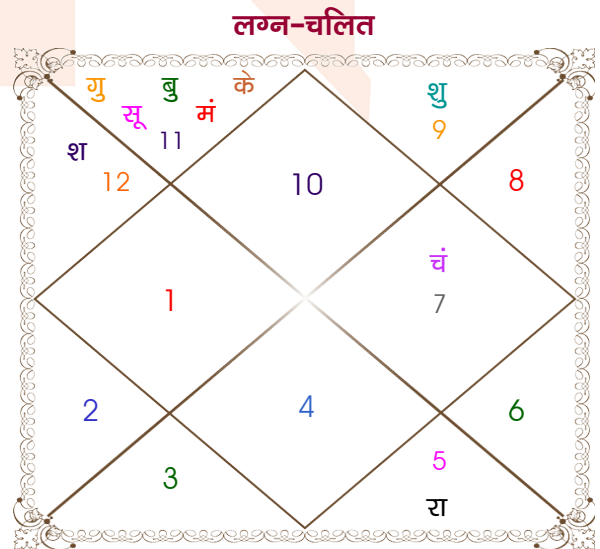

Mr.

Ms.

Model: Web-FreeMatching

Order No: 121939310

पुल्लिंग : _____ लिंग _____ : स्त्रीलिंग
 12/09/1995 : _____ जन्म तिथि _____ : 18-19/02/1998
 मंगलवार : _____ दिन _____ : बुध-गुरुवार
 घंटे 08:30:00 : _____ जन्म समय _____ : 05:50:00 घंटे
 घटी 05:21:35 : _____ जन्म समय(घटी) _____ : 57:03:09 घटी
 India : _____ देश _____ : India
 Pune : _____ स्थान _____ : Delhi
 18:34:00 उत्तर : _____ अक्षांश _____ : 28:39:00 उत्तर
 73:58:00 पूर्व : _____ रेखांश _____ : 77:13:00 पूर्व
 82:30:00 पूर्व : _____ मध्य रेखांश _____ : 82:30:00 पूर्व
 घंटे -00:34:08 : _____ स्थानिक संस्कार _____ : -00:21:08 घंटे
 घंटे 00:00:00 : _____ ग्रीष्म संस्कार _____ : 00:00:00 घंटे
 06:21:21 : _____ सूर्योदय _____ : 06:57:29
 18:40:23 : _____ सूर्यास्त _____ : 18:13:03
 23:47:57 : _____ चित्रपक्षीय अयनांश _____ : 23:49:47

विंशोत्तरी केतु 6वर्ष 0मा 25दि सूर्य	अंश	राशि	ग्रह	राशि	अंश	विंशोत्तरी गुरु 4वर्ष 11मा 4दि बुध
07/10/2021	24:48:05	कन्या	लग्न	मक	14:21:52	23/01/2022
07/10/2027	25:05:36	सिंह	सूर्य	कुंभ	06:18:50	24/01/2039
सूर्य	01:46:19	मेष	चंद्र	तुला	29:13:36	बुध
24/01/2022	09:24:27	तुला	मंगल	कुंभ	25:31:29	21/06/2024
26/07/2022	21:42:54	कन्या	बुध	कुंभ	03:36:52	18/06/2025
01/12/2022	14:07:15	वृश्चि	गुरु	कुंभ	09:39:12	केतु
26/10/2023	01:07:37	कन्या	शुक्र	धनु	27:48:01	शुक्र
13/08/2024	27:43:58	कुंभ व	शनि	मीन	23:13:13	सूर्य
26/07/2025	03:08:05	तुला व	राहु	सिंह	16:45:46	चन्द्र
01/06/2026	03:08:05	मेष व	केतु	कुंभ	16:45:46	मंगल
07/10/2026	02:58:12	मक व	हर्ष	मक	16:05:39	राहु
07/10/2027	29:07:02	धनु व	नेप	मक	06:55:33	गुरु
	04:20:55	वृश्चि	प्लूटो	वृश्चि	14:06:54	शनि
						24/01/2039

अष्टकूट गुण सारिणी

कूट	वर	कन्या	अंक	प्राप्त	दोष	क्षेत्र
वर्ण	क्षत्रिय	शूद्र	1	1.00	--	जातीय कर्म
वश्य	चतुष्पाद	मानव	2	1.00	--	स्वभाव
तारा	क्षेम	वध	3	1.50	--	भाग्य
योनि	अश्व	व्याघ्र	4	1.00	--	यौन विचार
मैत्री	मंगल	शुक्र	5	3.00	--	आपसी सम्बन्ध
गण	देव	राक्षस	6	1.00	--	सामाजिकता
भकूट	मेष	तुला	7	7.00	--	जीवन शैली
नाड़ी	आद्य	अन्त्य	8	8.00	--	स्वास्थ्य/संतान
कुल :			36	23.50		