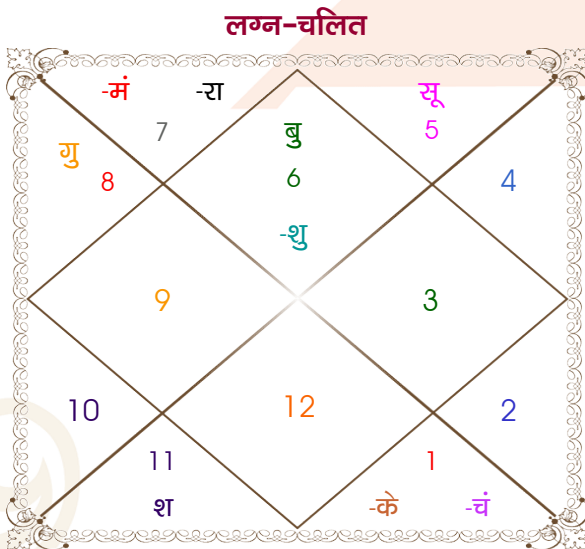

Mr.

Ms.

Model: Web-FreeMatching

Order No: 121939310

पुल्लिंग : _____ लिंग _____ : स्त्रीलिंग
 12/09/1995 : _____ जन्म तिथि _____ : 18-19/02/1998
 मंगलवार : _____ दिन _____ : बुध-गुरुवार
 घंटे 08:30:00 : _____ जन्म समय _____ : 05:50:00 घंटे
 घटी 05:21:35 : _____ जन्म समय(घटी) _____ : 57:03:09 घटी
 India : _____ देश _____ : India
 Pune : _____ स्थान _____ : Delhi
 18:34:00 उत्तर : _____ अक्षांश _____ : 28:39:00 उत्तर
 73:58:00 पूर्व : _____ रेखांश _____ : 77:13:00 पूर्व
 82:30:00 पूर्व : _____ मध्य रेखांश _____ : 82:30:00 पूर्व
 घंटे -00:34:08 : _____ स्थानिक संस्कार _____ : -00:21:08 घंटे
 घंटे 00:00:00 : _____ ग्रीष्म संस्कार _____ : 00:00:00 घंटे
 06:21:21 : _____ सूर्योदय _____ : 06:57:29
 18:40:23 : _____ सूर्यास्त _____ : 18:13:03
 23:47:57 : _____ चित्रपक्षीय अयनांश _____ : 23:49:47

विंशोत्तरी केतु 6वर्ष 0मा 25दि सूर्य	अंश	राशि	ग्रह	राशि	अंश	विंशोत्तरी गुरु 4वर्ष 11मा 4दि बुध
07/10/2021	24:48:05	कन्या	लग्न	मक	14:21:52	23/01/2022
07/10/2027	25:05:36	सिंह	सूर्य	कुंभ	06:18:50	24/01/2039
सूर्य	01:46:19	मेष	चंद्र	तुला	29:13:36	बुध
24/01/2022	09:24:27	तुला	मंगल	कुंभ	25:31:29	21/06/2024
26/07/2022	21:42:54	कन्या	बुध	कुंभ	03:36:52	18/06/2025
01/12/2022	14:07:15	वृश्चि	गुरु	कुंभ	09:39:12	केतु
26/10/2023	01:07:37	कन्या	शुक्र	धनु	27:48:01	शुक्र
13/08/2024	27:43:58	कुंभ व	शनि	मीन	23:13:13	सूर्य
26/07/2025	03:08:05	तुला व	राहु	सिंह	16:45:46	चन्द्र
01/06/2026	03:08:05	मेष व	केतु	कुंभ	16:45:46	मंगल
07/10/2026	02:58:12	मक व	हर्ष	मक	16:05:39	राहु
07/10/2027	29:07:02	धनु व	नेप	मक	06:55:33	गुरु
	04:20:55	वृश्चि	प्लूटो	वृश्चि	14:06:54	शनि
						24/01/2039

अष्टकूट गुण सारिणी

कूट	वर	कन्या	अंक	प्राप्त	दोष	क्षेत्र
वर्ण	क्षत्रिय	शूद्र	1	1.00	--	जातीय कर्म
वश्य	चतुष्पाद	मानव	2	1.00	--	स्वभाव
तारा	क्षेम	वध	3	1.50	--	भाग्य
योनि	अश्व	व्याघ्र	4	1.00	--	यौन विचार
मैत्री	मंगल	शुक्र	5	3.00	--	आपसी सम्बन्ध
गण	देव	राक्षस	6	1.00	--	सामाजिकता
भकूट	मेष	तुला	7	7.00	--	जीवन शैली
नाड़ी	आद्य	अन्त्य	8	8.00	--	स्वास्थ्य/संतान
कुल :			36	23.50		