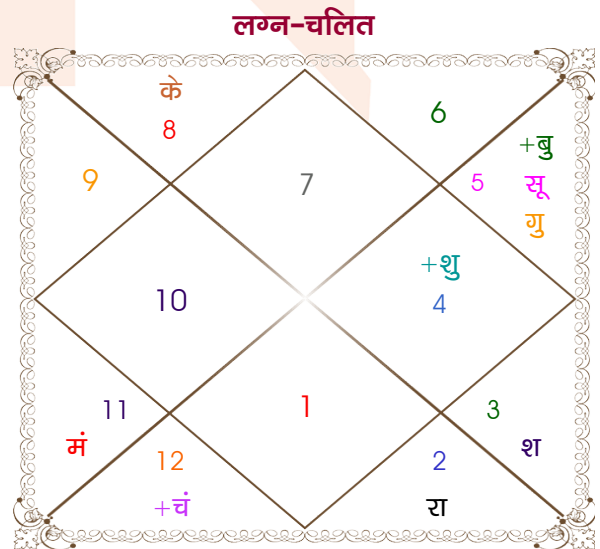

Shivam Goyal

Chandani goyal

Model: Web-FreeMatching

Order No: 121939305

पुल्लिंग :	लिंग	स्त्रीलिंग
25/02/1999 :	जन्म तिथि	17/08/2003
गुरुवार :	दिन	रविवार
घंटे 20:15:00 :	जन्म समय	11:20:00 घंटे
घटी 33:27:19 :	जन्म समय(घटी)	13:48:02 घटी
India :	देश	India
Yamunanagar :	स्थान	Yamunanagar
30:07:00 उत्तर :	अक्षांश	30:07:00 उत्तर
77:18:00 पूर्व :	रेखांश	77:18:00 पूर्व
82:30:00 पूर्व :	मध्य रेखांश	82:30:00 पूर्व
घंटे -00:20:48 :	स्थानिक संस्कार	-00:20:48 घंटे
घंटे 00:00:00 :	ग्रीष्म संस्कार	00:00:00 घंटे
06:52:04 :	सूर्योदय	05:48:47
18:16:14 :	सूर्यास्त	19:00:35
23:50:33 :	चित्रपक्षीय अयनांश	23:54:15

विंशोत्तरी		अंश	राशि	ग्रह	राशि	अंश	विंशोत्तरी	
राहु 6वर्ष 6मा 16दि		09:16:00	कन्या	लग्न	तुला	10:38:43	बुध 0वर्ष 6मा 16दि	
शनि		12:42:13	कुंभ	सूर्य	सिंह	00:01:40	शुक्र	
12/09/2021		15:09:06	मिथु	चंद्र	मीन	29:34:21	04/03/2011	
12/09/2040		15:55:03	तुला	मंगल व	कुंभ	14:00:30	04/03/2031	
शनि	15/09/2024	29:04:37	कुंभ	बुध	सिंह	27:14:20	शुक्र	03/07/2014
बुध	26/05/2027	08:58:46	मीन	गुरु	सिंह	03:52:55	सूर्य	04/07/2015
केतु	04/07/2028	10:46:18	मीन	शुक्र	कर्क	29:36:43	चन्द्र	03/03/2017
शुक्र	03/09/2031	05:49:48	मेष	शनि	मिथु	15:16:27	मंगल	03/05/2018
सूर्य	15/08/2032	28:16:15	कर्क	राहु व	वृष	00:57:33	राहु	03/05/2021
चन्द्र	17/03/2034	28:16:15	मक	केतु व	वृश्चि	00:57:33	गुरु	02/01/2024
मंगल	25/04/2035	20:15:56	मक	हर्ष व	कुंभ	07:13:16	शनि	04/03/2027
राहु	01/03/2038	09:15:24	मक	नेप व	मक	17:32:32	बुध	02/01/2030
गुरु	12/09/2040	16:34:41	वृश्चि	प्लूटो व	वृश्चि	23:22:07	केतु	04/03/2031

अष्टकूट गुण सारिणी

कूट	वर	कन्या	अंक	प्राप्त	दोष	क्षेत्र
वर्ण	शूद्र	विप्र	1	0.00	--	जातीय कर्म
वश्य	मानव	जलचर	2	1.00	--	स्वभाव
तारा	वध	क्षेम	3	1.50	--	भाग्य
योनि	श्वान	गज	4	2.00	--	यौन विचार
मैत्री	बुध	गुरु	5	0.50	--	आपसी सम्बन्ध
गण	मनुष्य	देव	6	5.00	--	सामाजिकता
भकूट	मिथुन	मीन	7	7.00	--	जीवन शैली
नाड़ी	आद्य	अन्त्य	8	8.00	--	स्वास्थ्य/संतान
कुल :			36	25.00		