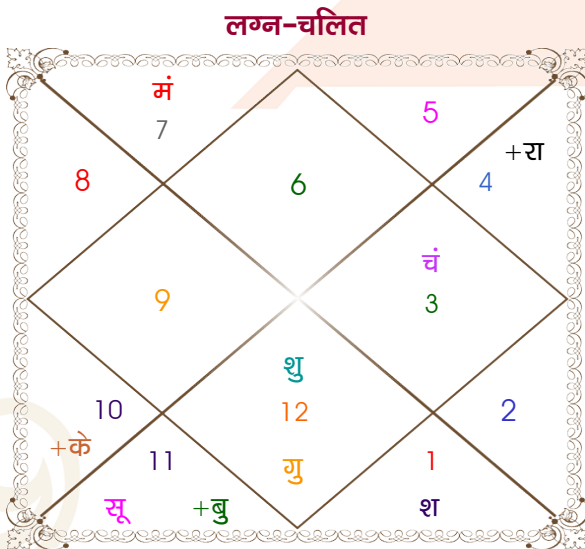

Shivam Goyal

Chandani goyal

Model: Web-FreeMatching

Order No: 121939305

पुल्लिंग :	लिंग	स्त्रीलिंग
25/02/1999 :	जन्म तिथि	17/08/2003
गुरुवार :	दिन	रविवार
घंटे 20:15:00 :	जन्म समय	11:20:00 घंटे
घटी 33:27:19 :	जन्म समय(घटी)	13:48:02 घटी
India :	देश	India
Yamunanagar :	स्थान	Yamunanagar
30:07:00 उत्तर :	अक्षांश	30:07:00 उत्तर
77:18:00 पूर्व :	रेखांश	77:18:00 पूर्व
82:30:00 पूर्व :	मध्य रेखांश	82:30:00 पूर्व
घंटे -00:20:48 :	स्थानिक संस्कार	-00:20:48 घंटे
घंटे 00:00:00 :	ग्रीष्म संस्कार	00:00:00 घंटे
06:52:04 :	सूर्योदय	05:48:47
18:16:14 :	सूर्यास्त	19:00:35
23:50:33 :	चित्रपक्षीय अयनांश	23:54:15

विंशोत्तरी		अंश	राशि	ग्रह	राशि	अंश	विंशोत्तरी	
राहु 6वर्ष 6मा 16दि		09:16:00	कन्या	लग्न	तुला	10:38:43	बुध 0वर्ष 6मा 16दि	
शनि		12:42:13	कुंभ	सूर्य	सिंह	00:01:40	शुक्र	
12/09/2021		15:09:06	मिथु	चंद्र	मीन	29:34:21	04/03/2011	
12/09/2040		15:55:03	तुला	मंगल व	कुंभ	14:00:30	04/03/2031	
शनि	15/09/2024	29:04:37	कुंभ	बुध	सिंह	27:14:20	शुक्र	03/07/2014
बुध	26/05/2027	08:58:46	मीन	गुरु	सिंह	03:52:55	सूर्य	04/07/2015
केतु	04/07/2028	10:46:18	मीन	शुक्र	कर्क	29:36:43	चन्द्र	03/03/2017
शुक्र	03/09/2031	05:49:48	मेष	शनि	मिथु	15:16:27	मंगल	03/05/2018
सूर्य	15/08/2032	28:16:15	कर्क	राहु व	वृष	00:57:33	राहु	03/05/2021
चन्द्र	17/03/2034	28:16:15	मक	केतु व	वृश्चि	00:57:33	गुरु	02/01/2024
मंगल	25/04/2035	20:15:56	मक	हर्ष व	कुंभ	07:13:16	शनि	04/03/2027
राहु	01/03/2038	09:15:24	मक	नेप व	मक	17:32:32	बुध	02/01/2030
गुरु	12/09/2040	16:34:41	वृश्चि	प्लूटो व	वृश्चि	23:22:07	केतु	04/03/2031

अष्टकूट गुण सारिणी

कूट	वर	कन्या	अंक	प्राप्त	दोष	क्षेत्र
वर्ण	शूद्र	विप्र	1	0.00	--	जातीय कर्म
वश्य	मानव	जलचर	2	1.00	--	स्वभाव
तारा	वध	क्षेम	3	1.50	--	भाग्य
योनि	श्वान	गज	4	2.00	--	यौन विचार
मैत्री	बुध	गुरु	5	0.50	--	आपसी सम्बन्ध
गण	मनुष्य	देव	6	5.00	--	सामाजिकता
भकूट	मिथुन	मीन	7	7.00	--	जीवन शैली
नाड़ी	आद्य	अन्त्य	8	8.00	--	स्वास्थ्य/संतान
कुल :			36	25.00		