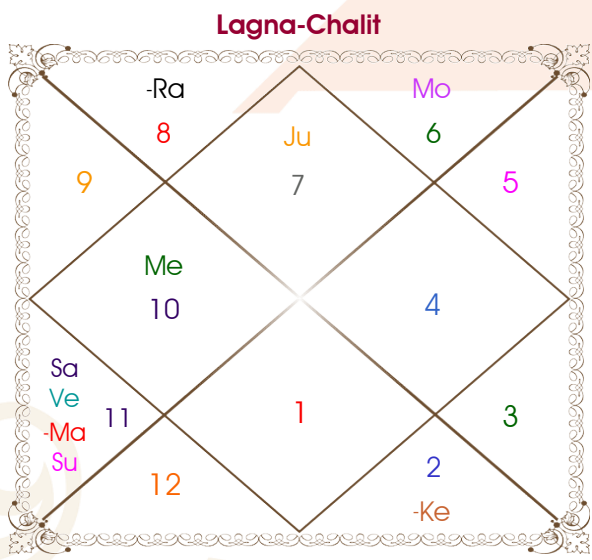

Puneet

Bhavna keswani

Model: Web-FreeMatching

Order No: 121939303

Male : _____ Sex _____ : Female
 28/02/1994 : _____ Date of Birth _____ : 19-20/07/1997
 Monday : _____ Day _____ : Sat-Sunday
 Hour 23:10:00 : _____ Time of Birth _____ : 01:50:00 Hour
 Ghati 40:33:18 : _____ Time of Birth(Ghati) _____ : 50:00:24 Ghati
 India : _____ Country _____ : India
 Ajmer : _____ City _____ : Ulhasnagar
 26:29:00 North : _____ Latitude _____ : 19:13:00 North
 74:40:00 East : _____ Longitude _____ : 73:07:00 East
 82:30:00 East : _____ Zone _____ : 82:30:00 East
 Hour -00:31:20 : _____ Loc Time Corr _____ : -00:37:32 Hour
 Hour 00:00:00 : _____ War Time Corr _____ : 00:00:00 Hour
 06:56:40 : _____ Sunrise _____ : 06:09:34
 18:30:58 : _____ Sunset _____ : 19:17:46
 23:46:47 : _____ Lahiri Ayanamsa _____ : 23:49:21

Vimshottari Moon 0Y 0M 8D		Degree	Sign	Pln	Sign	Degree	Vimshottari Sun 4Y 9M 15D	
Jupiter		18:39:46	Lib	Asc	Tau	01:12:27	Rahu	
09/03/2019		16:07:31	Aqu	Sun	Can	03:21:28	06/05/2019	
09/03/2035		23:18:05	Vir	Mon	Sag	29:20:55	05/05/2037	
Jupiter	27/04/2021	00:55:58	Aqu	Mar	Vir	21:18:20	Rahu	16/01/2022
Saturn	08/11/2023	29:59:48	Cap	R Mer	Can	26:05:28	Jupiter	10/06/2024
Mercury	13/02/2026	20:52:35	Lib	R Jup	Cap	25:44:26	Saturn	17/04/2027
Ketu	20/01/2027	26:24:54	Aqu	Ven	Leo	01:42:33	Mercury	04/11/2029
Venus	20/09/2029	09:54:56	Aqu	Sat	Pis	26:23:46	Ketu	22/11/2030
Sun	09/07/2030	03:13:24	Sco	R Rah	Leo	27:13:59	Venus	22/11/2033
Moon	08/11/2031	03:13:24	Tau	R Ket	Aqu	27:13:59	Sun	17/10/2034
Mars	14/10/2032	01:04:00	Cap	Ura	Cap	13:16:11	Moon	17/04/2036
Rahu	09/03/2035	28:44:45	Sag	Nep	Cap	04:47:06	Mars	05/05/2037
		04:17:36	Sco	Plu	Sco	09:10:03		