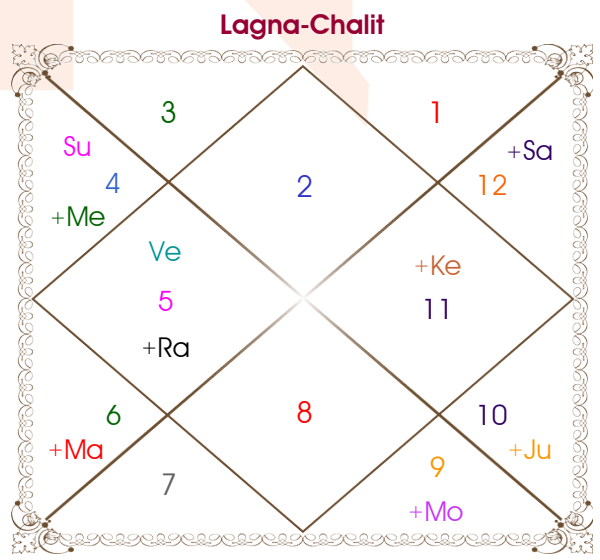

Puneet

Bhavna keswani

Model: Web-FreeMatching

Order No: 121939303

Male : _____ Sex _____ : Female
 28/02/1994 : _____ Date of Birth _____ : 19-20/07/1997
 Monday : _____ Day _____ : Sat-Sunday
 Hour 23:10:00 : _____ Time of Birth _____ : 01:50:00 Hour
 Ghati 40:33:18 : _____ Time of Birth(Ghati) _____ : 50:00:24 Ghati
 India : _____ Country _____ : India
 Ajmer : _____ City _____ : Ulhasnagar
 26:29:00 North : _____ Latitude _____ : 19:13:00 North
 74:40:00 East : _____ Longitude _____ : 73:07:00 East
 82:30:00 East : _____ Zone _____ : 82:30:00 East
 Hour -00:31:20 : _____ Loc Time Corr _____ : -00:37:32 Hour
 Hour 00:00:00 : _____ War Time Corr _____ : 00:00:00 Hour
 06:56:40 : _____ Sunrise _____ : 06:09:34
 18:30:58 : _____ Sunset _____ : 19:17:46
 23:46:47 : _____ Lahiri Ayanamsa _____ : 23:49:21

Ashtakoot Guna Chart

Koot	Male	Female	Max	Mark	Dosha	Area
Varan	Vaishya	Kshatriya	1	0.00	--	Deeds
Vashya	Manav	Chatushpad	2	1.00	--	Nature
Tara	Sampat	Atimitra	3	3.00	--	Destiny
Yoni	Mahish	Nakul	4	2.00	--	Sex Life
Maitri	Mercury	Jupiter	5	0.50	--	Relationship
Gana	Deva	Manushya	6	6.00	--	Sociality
Bhakut	Virgo	Sagittarius	7	7.00	--	Life Style
Nadi	Adya	Antya	8	8.00	--	Kids/Health
Total:			36	27.50		