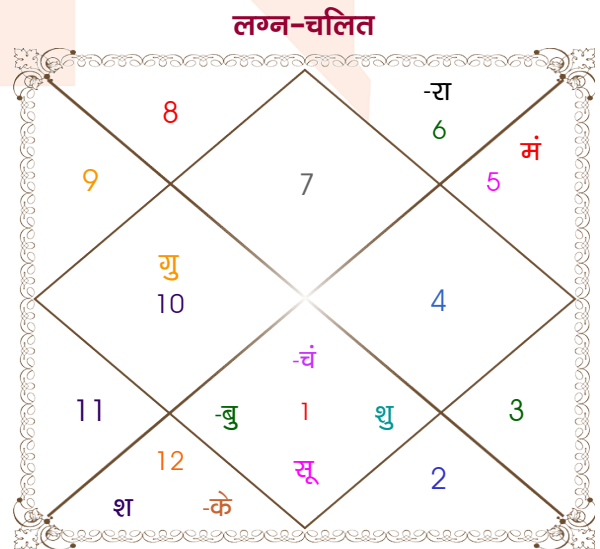

Mr.Satish kumar Mishra

Ms.Juhi Ojha

Model: Web-FreeMatching

Order No: 121938403

पुल्लिंग : _____ लिंग _____ : स्त्रीलिंग
 08/05/1994 : _____ जन्म तिथि _____ : 05/05/1997
 रविवार : _____ दिन _____ : सोमवार
 घंटे 08:05:00 : _____ जन्म समय _____ : 18:20:00 घंटे
 घटी 07:44:55 : _____ जन्म समय(घटी) _____ : 33:17:51 घटी
 India : _____ देश _____ : India
 Katihar : _____ स्थान _____ : Arrah
 25:33:00 उत्तर : _____ अक्षांश _____ : 25:34:00 उत्तर
 87:34:00 पूर्व : _____ रेखांश _____ : 84:40:00 पूर्व
 82:30:00 पूर्व : _____ मध्य रेखांश _____ : 82:30:00 पूर्व
 घंटे 00:20:16 : _____ स्थानिक संस्कार _____ : 00:08:40 घंटे
 घंटे 00:00:00 : _____ ग्रीष्म संस्कार _____ : 00:00:00 घंटे
 04:59:02 : _____ सूर्योदय _____ : 05:12:25
 18:13:52 : _____ सूर्यास्त _____ : 18:24:04
 23:46:54 : _____ चित्रपक्षीय अयनांश _____ : 23:49:09

विंशोत्तरी बुध 6वर्ष 0मा 5दि शुक्र 14/05/2007 14/05/2027		अंश	राशि	ग्रह	राशि	अंश	विंशोत्तरी केतु 5वर्ष 0मा 29दि सूर्य 04/06/2022 03/06/2028	
शुक्र	12/09/2010	09:50:36	मिथु	लग्न	तुला	21:10:54	सूर्य	21/09/2022
सूर्य	13/09/2011	23:30:19	मेष	सूर्य	मेष	21:14:30	चन्द्र	23/03/2023
चन्द्र	13/05/2013	25:16:55	मीन	चंद्र	मेष	03:39:25	मंगल	29/07/2023
मंगल	13/07/2014	24:13:25	मीन	मंगल	सिंह	23:16:46	राहु	22/06/2024
राहु	13/07/2017	02:32:17	वृष	बुध व	मेष	06:03:31	गुरु	10/04/2025
गुरु	13/03/2020	15:01:26	तुला व	गुरु	मक	26:11:11	शनि	23/03/2026
शनि	14/05/2023	20:36:04	वृष	शुक्र	मेष	29:47:39	बुध	27/01/2027
बुध	14/03/2026	16:55:45	कुंभ	शनि	मीन	20:45:39	केतु	04/06/2027
केतु	14/05/2027	00:01:22	वृश्चि व	राहु व	कन्या	04:05:28	शुक्र	03/06/2028
		00:01:22	वृष व	केतु व	मीन	04:05:28		
		02:32:26	मक व	हर्ष	मक	14:49:48		
		29:31:31	धनु व	नेप व	मक	06:08:06		
		03:10:50	वृश्चि व	प्लूटो व	वृश्चि	10:56:36		