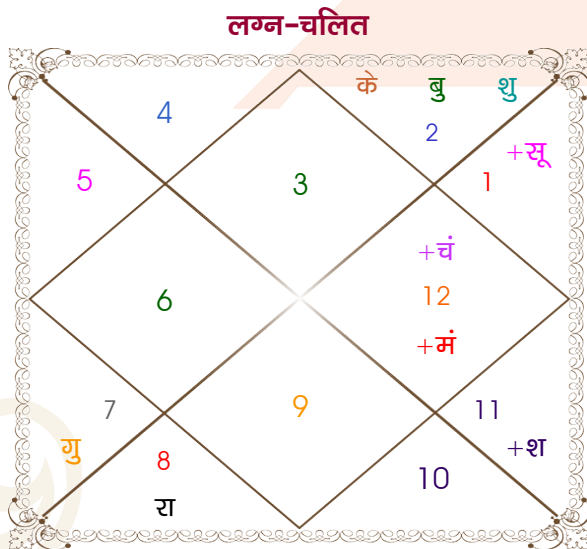

Mr.Satish kumar Mishra

Ms.Juhi Ojha

Model: Web-FreeMatching

Order No: 121938403

पुल्लिंग : _____ लिंग _____ : स्त्रीलिंग
 08/05/1994 : _____ जन्म तिथि _____ : 05/05/1997
 रविवार : _____ दिन _____ : सोमवार
 घंटे 08:05:00 : _____ जन्म समय _____ : 18:20:00 घंटे
 घटी 07:44:55 : _____ जन्म समय(घटी) _____ : 33:17:51 घटी
 India : _____ देश _____ : India
 Katihar : _____ स्थान _____ : Arrah
 25:33:00 उत्तर : _____ अक्षांश _____ : 25:34:00 उत्तर
 87:34:00 पूर्व : _____ रेखांश _____ : 84:40:00 पूर्व
 82:30:00 पूर्व : _____ मध्य रेखांश _____ : 82:30:00 पूर्व
 घंटे 00:20:16 : _____ स्थानिक संस्कार _____ : 00:08:40 घंटे
 घंटे 00:00:00 : _____ ग्रीष्म संस्कार _____ : 00:00:00 घंटे
 04:59:02 : _____ सूर्योदय _____ : 05:12:25
 18:13:52 : _____ सूर्यास्त _____ : 18:24:04
 23:46:54 : _____ चित्रपक्षीय अयनांश _____ : 23:49:09

अष्टकूट गुण सारिणी

कूट	वर	कन्या	अंक	प्राप्त	दोष	क्षेत्र
वर्ण	विप्र	क्षत्रिय	1	1.00	--	जातीय कर्म
वश्य	जलचर	चतुष्पाद	2	1.00	--	स्वभाव
तारा	अतिमित्र	सम्पत	3	3.00	--	भाग्य
योनि	गज	अश्व	4	2.00	--	यौन विचार
मैत्री	गुरु	मंगल	5	5.00	--	आपसी सम्बन्ध
गण	देव	देव	6	6.00	--	सामाजिकता
भकूट	मीन	मेष	7	0.00	हाँ	जीवन शैली
नाड़ी	अन्त्य	आद्य	8	8.00	--	स्वास्थ्य/संतान
कुल :			36	26.00		